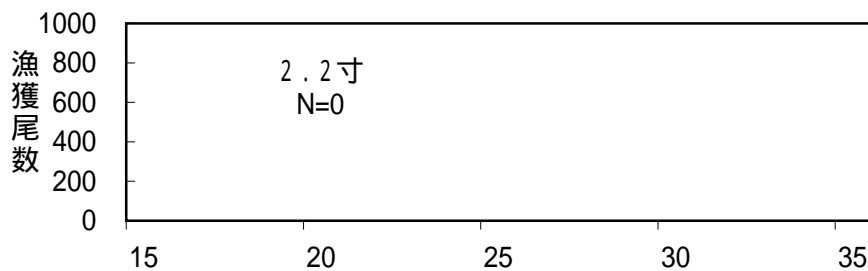

石狩湾系ニシン漁期前調査3(厚田)速報
平成17年1月16~17日実施

平成17年1月19日発行

道立中央水産試験場
石狩水産技術普及指導所

目合	1.8	2.0	2.2	2.3	合計	目合不明	総合計
漁獲重量(kg)	302	0	0	394	695	32	727
漁獲尾数	1,062			1,238	2,300	107	2,407
測定尾数	199			201	801		
測定尾数(精密)	100			100	400		
平均尾叉長(mm)	292			302	297.0		
平均体重(g)	284			318	302.3		
雌の比率(%)	38.0			61.0	50.4		
完熟率(メス)%	100.0			100.0	100.0		
水深m							

尾叉長 cm