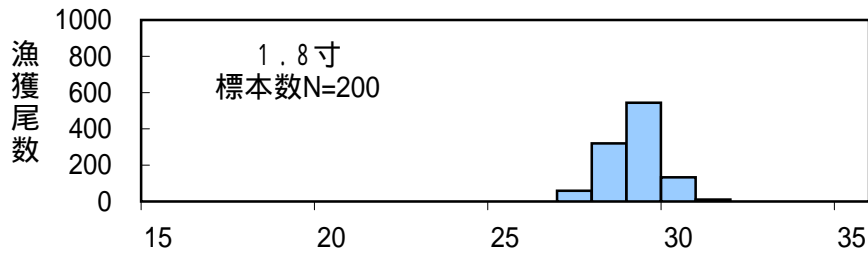

石狩湾系ニシン漁期前調査3(厚田)速報
平成17年1月16~17日実施

平成17年1月19日発行

道立中央水産試験場
石狩水産技術普及指導所

目合	1.8	2.0	2.2	2.3	合計	目合不明	総合計
漁獲重量(kg)	302	0	0	394	695	32	727
漁獲尾数	1,062			1,238	2,300	107	2,407
測定尾数	199			201	801		
測定尾数(精密)	100			100	400		
平均尾叉長(mm)	292			302	297.0		
平均体重(g)	284			318	302.3		
雌の比率(%)	38.0			61.0	50.4		
完熟率(メス)%	100.0			100.0	100.0		
水深m							

尾叉長 cm