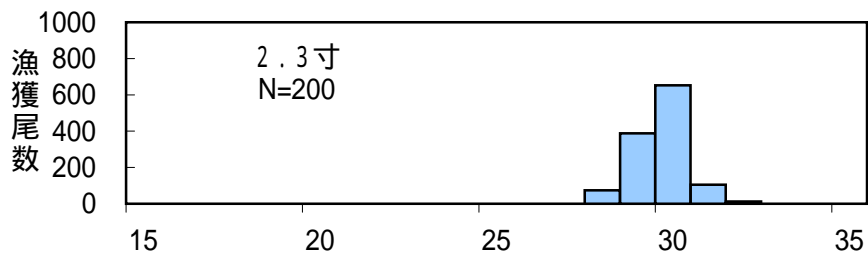

石狩湾系ニシン漁期前調査3(厚田)速報
平成17年1月16~17日実施

平成17年1月19日発行

道立中央水産試験場
石狩水産技術普及指導所

目合	1.8	2.0	2.2	2.3	合計	目合不明	総合計
漁獲重量(kg)	302	0	0	394	695	32	727
漁獲尾数	1,062			1,238	2,300	107	2,407
測定尾数	199			201	801		
測定尾数(精密)	100			100	400		
平均尾叉長(mm)	292			302	297.0		
平均体重(g)	284			318	302.3		
雌の比率(%)	38.0			61.0	50.4		
完熟率(メス)%	100.0			100.0	100.0		
水深m							

尾叉長 cm