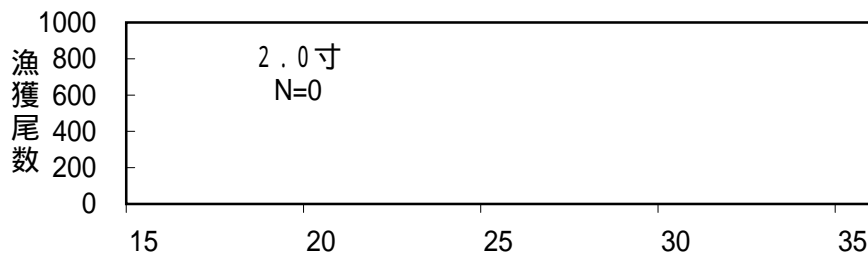

石狩湾系ニシン漁期前調査3(厚田)速報
平成17年1月16~17日実施

平成17年1月19日発行

道立中央水産試験場
石狩水産技術普及指導所

目合	1.8	2.0	2.2	2.3	合計	目合不明	総合計
漁獲重量(kg)	302	0	0	394	695	32	727
漁獲尾数	1,062			1,238	2,300	107	2,407
測定尾数	199			201	801		
測定尾数(精密)	100			100	400		
平均尾叉長(mm)	292			302	297.0		
平均体重(g)	284			318	302.3		
雌の比率(%)	38.0			61.0	50.4		
完熟率(メス)%	100.0			100.0	100.0		
水深m							

尾叉長 cm