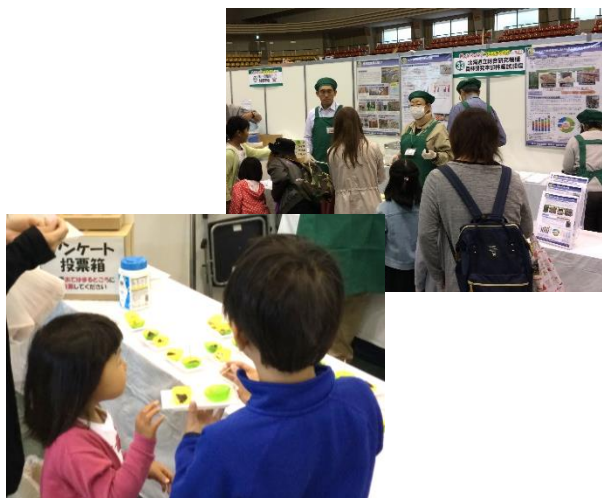

## ■コープさっぽろのイベントに出展しました

9月30日（土）、旭川地場産業振興センター（旭川市神楽4条6丁目）において、「コープさっぽろ 食べる・たいせつフェスティバル2017 in 旭川」が開催されました。林産試験場はキノコの機能性や研究成果についてポスターや実物で展示すると共に、シイタケの試食を行いました。当场ブースには350人程の来訪があり、盛況の内に終了しました。

【昨年の展示の様子】

## ■第39回ジャパンホームショーに出展します

11月15日（水）～17日（金）、東京ビッグサイト（有明・東京国際展示場）東ホールにおいて『第39回ジャパンホームショー』が開催されます（主催：

【催しの様子(きのこの展示・試食)】

林産試だより

2017年11月号

編集人 林産試験場  
HP・Web版林産試だより編集委員会  
発行人 林産試験場  
URL : <http://www.hro.or.jp/fpri.html>