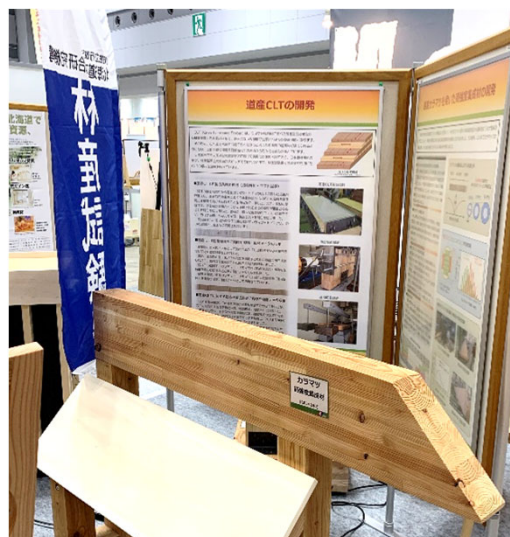

林産試ニュース

■森林学習サポーターが訪れました

12月5日（木）、富良野市博物館が主催する「森林学習サポーター研修」として、14名の森林学習サポーターが学芸員らと共に来場しました。

子どもたちを森林に誘う立場のサポーターの皆さんに、森林の産物である木材の利用についても理解を深めて頂きました。

【暴露試験地見学の様子】

■クリスマスツリーセレモニーを支援しました

12月5日（木）、「『木の町あさひかわ』木育を進める会」（会長・旭川大学短期大学部生活学科森重正也教授）が保育園、幼稚園等に本物のクリスマスツリーを贈る「クリスマスツリーセレモニー」が行われ、林産試験場職員も参加しました。

森で育ったトドマツのツリーが届けられるまでの紙芝居やツリーの飾り付けを通して、子どもたちに森林、樹木に親しんでもらいました。

【クリスマスツリーセレモニー記念写真】

■モクコレに出展しました

12月10日（火）～11日（水）、東京国際展示場（東京ビッグサイト）で開催された国産材製品展示会「WOOD Collection（モクコレ）令和元年」に、道産木材製品を製造・販売する企業・団体とともに参加し、林産試験場の開発製品を出展しました。

前北海道知事の高橋はるみ参議院議員も来場され、ダケカンババット等について説明を受けられました。

【林産試験場展示ブースの様子】

■工事中です

本年4月に開校予定の北海道立北の森づくり専門学院（北森カレッジ）建設に先立ち、林産試験場構内で工事が進んでいます。

現在、庁舎内の改装と、試験場側の車庫、駐車場の整備が行われています。大型ダンプも出入りするので、ご来場の際はご注意ください。

【庁舎裏 業務車庫・駐車場新設工事の様子】