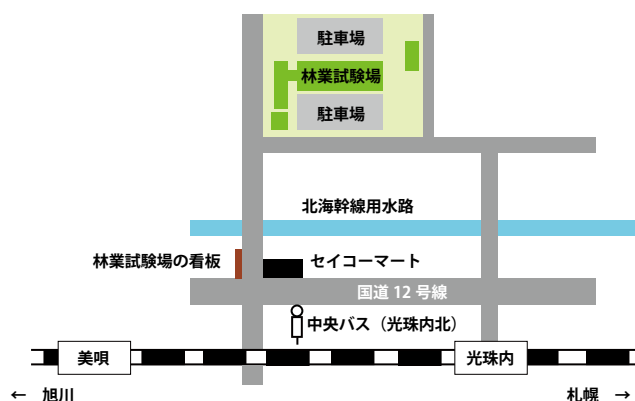

## アクセス

林業試験場（森林研究本部）、林産試験場に来られる方は、公共交通機関などをご利用ください。

### 林業試験場

〒079-0198 北海道美唄市光珠内町東山

- 道南支場 〒041-0801 北海道函館市桔梗町 372-2  
(JR 函館本線 桔梗駅下車 徒歩 15分)
- 道東支場 〒081-0038 北海道上川郡新得町字新得西 2 線  
(JR 根室本線 新得駅下車 車に乗り換え 5分)
- 道北支場 〒098-2805 北海道中川郡中川町字誉 300  
(JR 宗谷本線 天塩中川駅下車 車に乗り換え 5分)