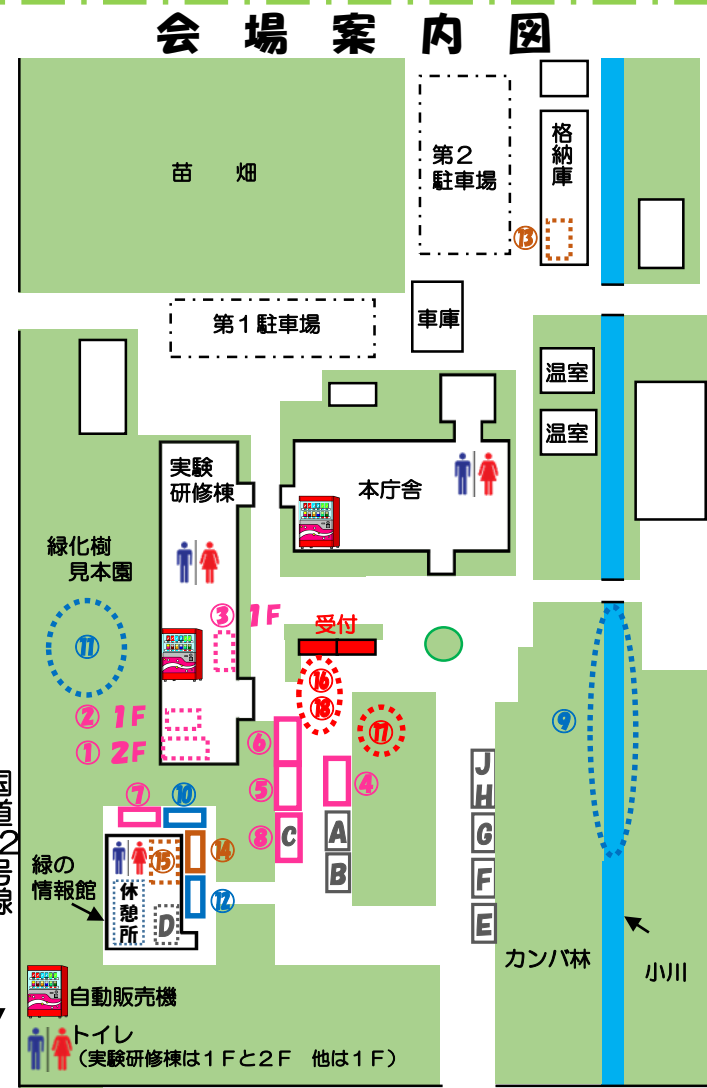

7 / 9 (木) の発表

発表項目 (行事名)	「夏休みグリーンフェスティバル2015」の開催について		
記者レクチャー のお知らせ	(実施日時)	発表者	
		発表場所	
概要	<p>林業試験場では、子供達に森林やみどりに興味をもっていただくとともに当場の活動についても知っていただくために、「夏休みグリーンフェスティバル2015」を林業試験場において実施します。 参加費無料で、作成したエコバッグや工作はお持ち帰りいただけます。</p> <p>1 日時 平成27年7月25日(土) 10:00～15:00</p> <p>2 場所 林業試験場 (岩見沢市光珠内町東山 TEL 0126-63-4164)</p> <p>3 内容 (別紙参照)</p> <p>4 参加費 無 料</p> <p>5 問合せ先 〒079-0198 美唄市光珠内町東山(林業試験場内) 地方独立行政法人 北海道立総合研究機構 森林研究本部企画調整部普及グループ TEL0126-63-4164 FAX0126-63-4166 E-Mail forestry@hro.or.jp</p> <p>6 その他 申し込みは不要です。</p>		
参 考			

報道(取材) に当たって のお願い	試験場内で様々なプログラムに参加する中で、森林やみどりに興味をもってもらおうという企画です。イベント開催の案内及び当日の取材についてもよろしくお願いたします。		
他のクラブ との関係	同時配付	(場所)	
	同時レク		

担 当 (連絡先)	地方独立行政法人 北海道立総合研究機構 森林研究本部 企画調整部 普及グループ 担当(村端・水島) TEL 0126-63-4164		
--------------	--------------------------------------------------------------------------	--	--

- 出店**
- A 緑生会：コンサレットなどハマナスの苗の販売
 - B 赤平オーキッド：ハスカップなどベリー苗の販売
 - C 北の夢木工：カラマツ、ヤチダモなどで作った木製遊具の販売
 - D 森と緑の会：林業試験場の著作物などを販売
 - E グーハウス：やきそば、ジェラード、クレープなどの販売
 - F Cafe Pan gi：アイスコーヒー、チュリトス、かき氷などの販売
 - G 真心のたい焼き屋 福蔵：たいやき(あんこ、ハムチーズなど)の販売
 - H ヤクルト：ヤクルト、ジョア、ジュースなどの販売
 - J ほくでんアソシエ：からまつ石けんなどの販売