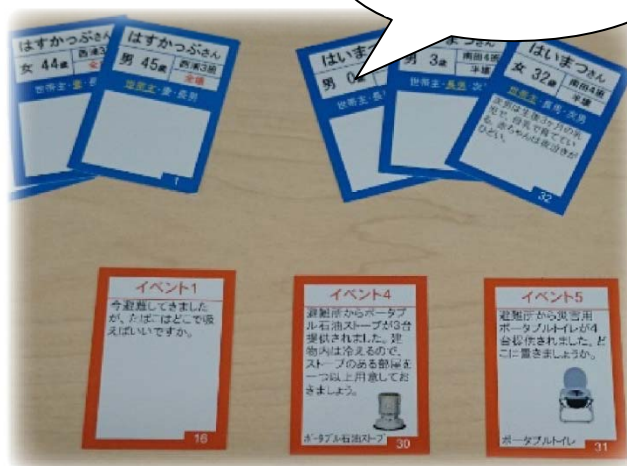

日時:9月 10 日(土)13:00～16:00

場所: 北方建築総合研究所多目的ホール

(旭川市緑が丘東1条3丁目1-20)

内容: 避難所運営ゲームHUGの体験

定員: 20名 (高校生以上、申込み先着順、無料)

■ 避難所運営ゲームHUGと北海道版「Doはぐ」って?

HUG (Hinanzyo Unei Game) とは、静岡県が開発した避難所運営シミュレーションのことです。北海道では、雪や寒さの問題を加えた北海道版「Doはぐ」が新しくできたばかりです。

避難者の年齢や性別など、それぞれが抱える事情の書かれたカードを、避難所の図面にどれだけ適切に配置できるか、また避難所で起こる様々な出来事にどう対応すればよいか、HUGで体験してみませんか。

主催: 地方独立行政法人 北海道立総合研究機構 建築研究本部 北方建築総合研究所