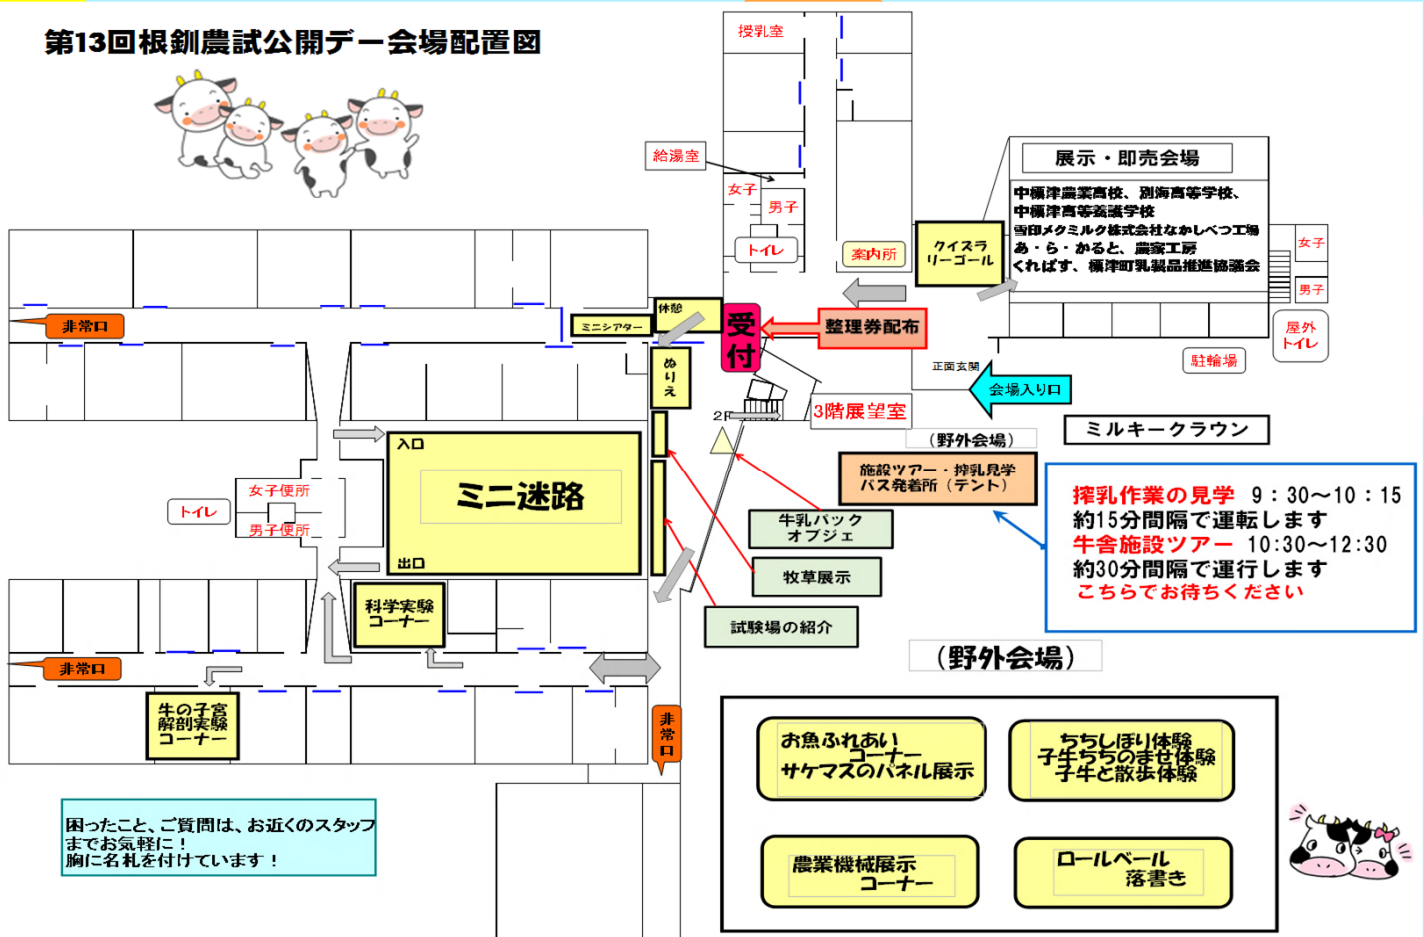

第13回

根釧農業試験場

公開デー

2017年

8/2 (水) 9:30~13:00

皆様の身近な試験場を目指し、
毎年1回、施設内を一般公開しています。
多くの方のご来場をお待ちしております！

ギャラリー会場

- ・ぬり絵コーナー・ミニシアター
- ・牧草展示・牛乳パックオブジェ
- ・サケマスのパネル展示
- ・資料展示・クイズラリー
- ・根釧農業試験場の紹介

屋外企画

- ・搾乳見学・牛舎見学バスツアー
- ・農業機械展示
- ・ロールベール落書き
- ・哺乳体験・搾乳体験
- ・お魚触れあいコーナー

展示即売会場

乳製品、農産物などの
展示・販売

体験・学習会場

- ・牛の子宮解剖実験
- ・科学実験コーナー

HRO

主催：道総研 根釧農業試験場

共催：道総研 さけます・内水面水産試験場道東センター

第13回根釧農試公開デー会場配置図

お楽しみプログラム		9:30	10:00	10:30	11:00	11:30	12:00	12:30	
屋外	搾乳作業の見学バス	1回目	2回目	3回目	4回目	受付で整理券配布してます。			
	牛舎施設のバスツアー	受付で整理券配布			1回目	2回目	3回目	4回目	5回目
	ちちしほり体験				10時30分から搾乳体験始まるよ				
	子牛ちち飲ませ体験	受付で整理券配布		先着30名					
	子牛と散歩体験	受付で整理券配布		先着30名					
	お魚ふれあいコーナー	受付で整理券配布		先着100名					
屋外の催し	農業機械展示、ロールペールに落書き、サケマスのパネル展示								
屋内	乳牛の子宮解剖実験	先着10名程度		1回目	先着10名程度		2回目		
	屋内の催し	根釧農業試験場の紹介、科学実験コーナー、牧草展示コーナー、ぬり絵コーナー、ミニシアター上映、ミニ迷路、クイズラリー							
展示即売会場		中標津農業高校（乳製品、おかしなど）、中標津高等養護学校（産業科、木工科、生活家庭科の作品） 別海高校（お花、野菜など）、雪印メグミルク株式会社なかしべつ工場（乳製品、ジュース類） 標津町乳製品推進協議会、農村女性グループネットワーク協議会あ・ら・かると くればす、乾牧場、山本牧場、なかやまミルク工房、河崎牧場チーズ工房、ミルクークラウン							