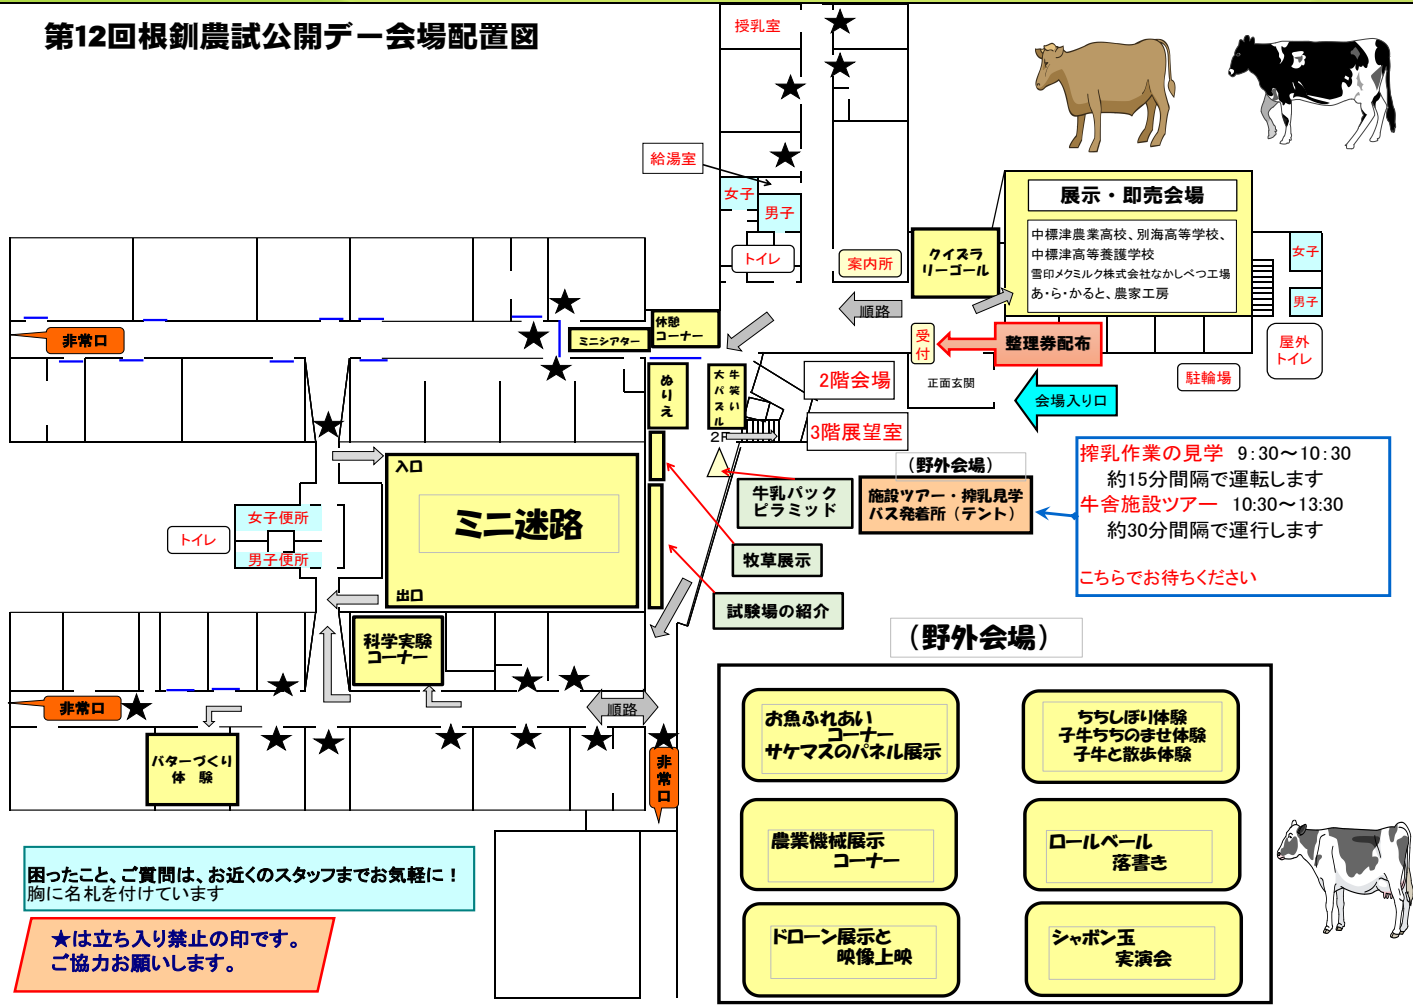

第12回 根釧農業試験場公開デー

みなさま みづか しけんじょう めざ
皆様の身近な試験場を目指し、
まいとし かい しせつない いっぱんこうかい
毎年1回、施設内を一般公開しています。
おお かた らいじょう ま
多くの方のご来場をお待ちしております。

ギャラリー会場

ぬり絵コーナー・大パズル・牛笑い・ミニシアター
牧草展示・牛乳パックオブジェ・サケマスパネル展示
資料展示・迷路

展示即売会場

乳製品、農産物などの展示・即売会
落書きロールペール・巨大シャボン玉

体験・学習会場

手づくり体験（バター）・科学実験コーナー

屋外企画

搾乳見学・搾乳、哺乳体験・子牛と散歩・巨大シャボン玉
バスで場内施設見学・農業機械展示・ドローン映像上映
落書きロールペール・魚との触れあい・クイズラリー

8月3日（水）
9：30～14：00

根釧農業試験場
中標津町旭ヶ丘7番地

HRO

主催：道総研 根釧農業試験場

共催：道総研 さけます・内水面水産試験場道東センター

第12回根釧農試公開デー会場配置図

お楽しみプログラム	9:30	10:00	10:30	11:00	11:30	12:00	12:30	13:00	13:30
搾乳作業の見学ツアー	1回目	2回目	3回目	4回目	開場時に整理券配布してます。				
牛舎施設のバスツアー	整理券配布		1回目	2回目	3回目	4回目	5回目	6回目	
屋外 ちしほり体験	10時30分から搾乳体験始まるよ								
子牛ちち飲ませ体験	整理券配布	先着30名							
子牛と散歩体験	整理券配布	先着30名							
屋外の催し	お魚ふれあい（川魚の手づかみ）コーナー、農業機械展示、ロールバールに落書き、クイズラリー、ドローン展示と映像上映、シャボン玉実演会、サケマスのパネル展示								
バターづくり体験（各回25名）	整理券配布	1回目		2回目		3回目		4回目	
屋内の催し	根釧農業試験場の紹介、科学実験コーナー、牧草展示コーナー、ぬり絵コーナー、大パズルコーナー、福（牛）笑いコーナー、ミニシアター上映、ミニ迷路、クイズラリー、牛乳ピラミッドでの記念写真（写真はその場でプレゼント）								
展示即売会場	中標津農業高校（鉢花、パウンドケーキなど）、中標津高等養護学校（産業科、木工科、生活家庭科の作品） 別海高校（花卉、野菜、アイスクリームなど）、雪印メグミルク株式会社なかしべつ工場（生産物の展示、販売） 農村女性グループネットワーク協議会あ・ら・かると、乾牧場、山本牧場、河崎牧場チーズ工房								