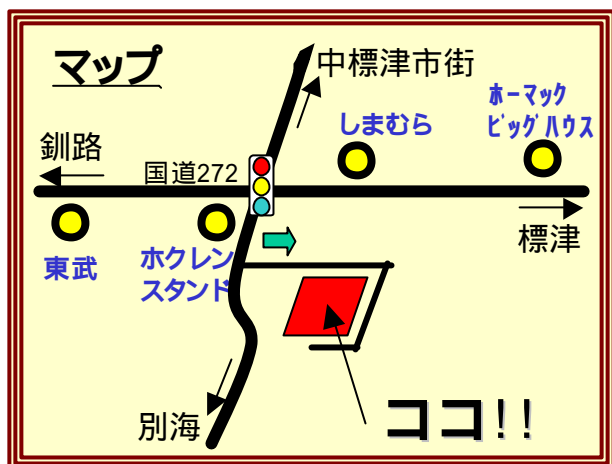

<http://www.agri.pref.hokkaido.jp/konsen/konsen1.html>

公開デー同時開催
「牧草追播実演」

庁舎内は土足禁止です。

お問い合わせはこちらへ
北海道立根釧農業試験場
中標津町字中標津1659
Tel: 0153-72-2004 (代表)

担当 **峰崎**
Tel: 0153-72-2259 (直通)

主催 北海道立根釧農業試験場
協賛 根室管内農協組合長会、釧路管内農協組合長会、雪印乳業中標津工場、べつかい乳業興社、中標津農業高校、別海高校
協力 釧路 根室支庁管内農業改良普及センター