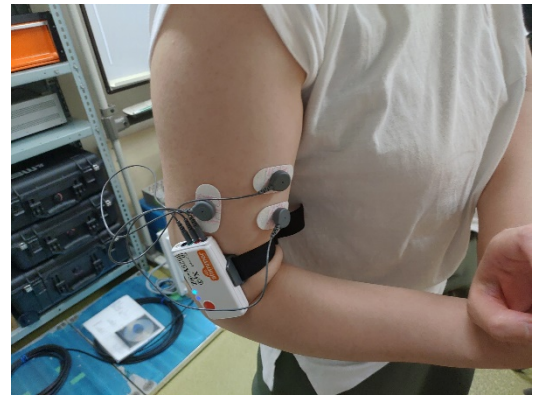

# 「筋肉が出す電気でゲームを動かそう」

道総研

北海道立総合研究機構 産業技術環境研究本部 工業試験場

## ● 筋肉は電気で動く

人間は筋肉を働かせることで動きます。筋肉は動くときに弱い電気を出します。この電気を測ると、人間がどのぐらい筋肉を使っているかがわかります。この原理を使って、筋肉が出す電気（筋電位）をゲームに伝えると、ゲームキャラクターを動かすことができます。

そこで、筋肉が出す電気を測るセンサをゲームコントローラにして、筋肉に思い切り力を入れると弾が大きくなり、腕を前に出すと弾が出るようにしたゲームを作ってみました。

筋肉に力を入れると、  
すこすこだけ電気が流れます。

センサを力こぶのあたりに付けます。

思い切り力を入れると、  
たまにおお弾が大きくなります。

<問い合わせ先>

電話：011-747-2354

メール：iri-shien@ml.hro.or.jp