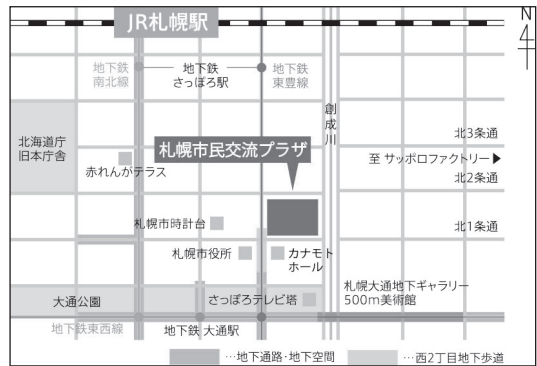

#### 紀伊國屋書店

10/15<sub>木</sub>～10/17<sub>土</sub>

【時間】10:00～18:30(17日(土)は17:00まで)

【場所】紀伊國屋書店札幌本店1階インナーガーデン  
(札幌市中央区北5条西5丁目7sapporo55)

#### 札幌市民交流プラザ

12/18<sub>金</sub>～12/19<sub>土</sub>

【時間】10:00～18:30(19日(土)は17:00まで)

【場所】札幌市民交流プラザ 1階 SCARTSモールA  
(札幌市中央区北1条西1丁目)

#### 北海道庁

2021/2/8<sub>月</sub>～2/10<sub>水</sub>

【時間】10:00～17:30(10日(水)は16:00まで)

【場所】北海道庁 1階 特設展示場  
(札幌市中央区北3条西6丁目)