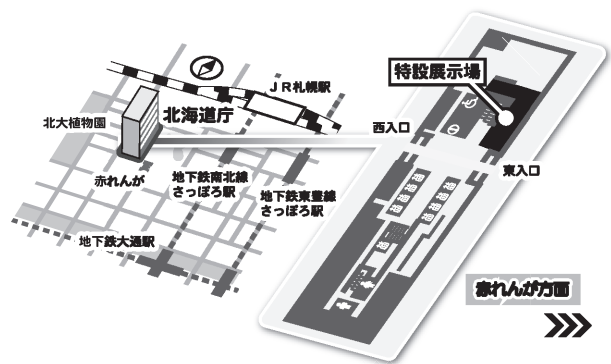

#### 札幌市民交流プラザ

12/18<sub>金</sub>～12/19<sub>土</sub>

【時間】10:00～18:30(19日(土)は17:00まで)

【場所】札幌市民交流プラザ 1階 SCARTSモールA  
(札幌市中央区北1条西1丁目)

#### 北海道庁

2021/2/8<sub>月</sub>～2/10<sub>水</sub>

【時間】10:00～17:30(10日(水)は16:00まで)

【場所】北海道庁 1階 特設展示場  
(札幌市中央区北3条西6丁目)