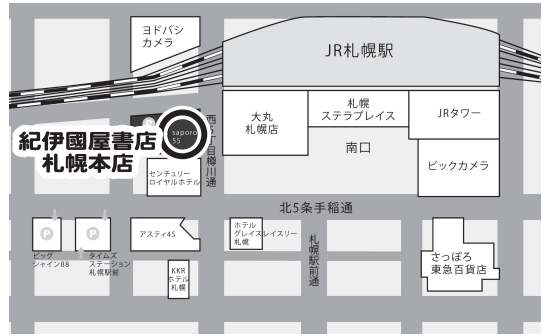

## 道総研 設立 10 周年パネル展

道総研（どうそうけん）とは、「北海道立総合研究機構」の略称です。  
平成22年4月に、道立の試験研究機関だった農業試験場や水産試験場、工業試験場など22の機関を統合して誕生した「総合研究機関」です。  
農業、水産、森林、産業技術、エネルギー・環境・地質、建築まちづくりといった幅広い分野で、年間700もの研究を行っています。

### 開催スケジュール

#### 紀伊國屋書店

10/15<sub>木</sub>～10/17<sub>土</sub>

【時間】10:00～18:30(17日(土)は17:00まで)

【場所】紀伊國屋書店札幌本店1階インナーガーデン  
(札幌市中央区北5条西5丁目7sapporo55)