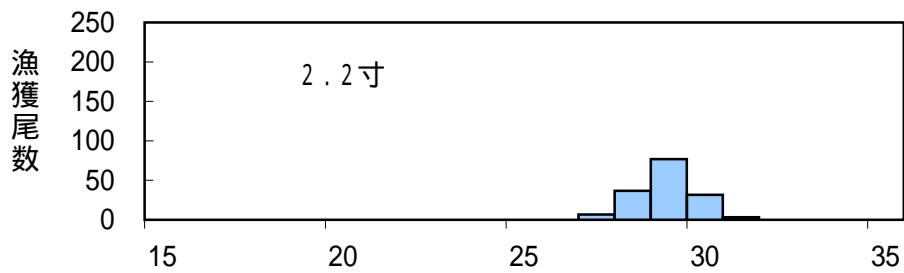

石狩湾系ニシン漁期前調査1(厚田ヤソスケ沖)速報

平成16年12月1日実施

中央水産試験場
石狩水産技術普及指導所

目合	1.8	2.0	2.2	2.3	合計
漁獲重量(kg)	6.3	51.6	47	143.3	248.2
漁獲尾数	25	178	155	477	835
平均尾叉長(mm)	279	293	294	297	295.2
平均体重(g)	255	289	294	297	830.9
雌の比率	0.48	0.36	0.49	0.50	
完熟率(メス)	0.00	0.00	0.00	0.00	
水深m					

尾叉長 cm