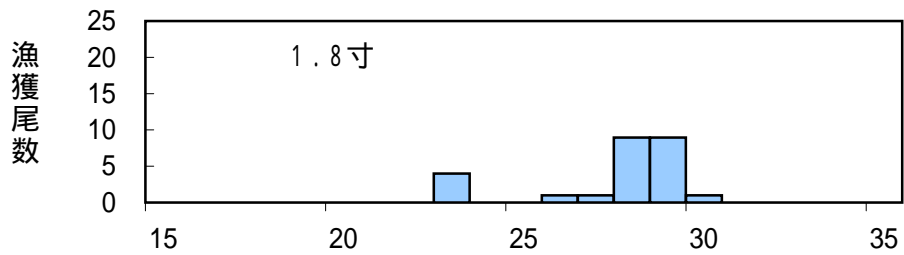

石狩湾系ニシン漁期前調査1(厚田ヤソスケ沖)速報

平成16年12月1日実施

中央水産試験場
石狩水産技術普及指導所

目合	1.8	2.0	2.2	2.3	合計
漁獲重量(kg)	6.3	51.6	47	143.3	248.2
漁獲尾数	25	178	155	477	835
平均尾叉長(mm)	279	293	294	297	295.2
平均体重(g)	255	289	294	297	830.9
雌の比率	0.48	0.36	0.49	0.50	
完熟率(メス)	0.00	0.00	0.00	0.00	
水深m					

尾叉長 cm