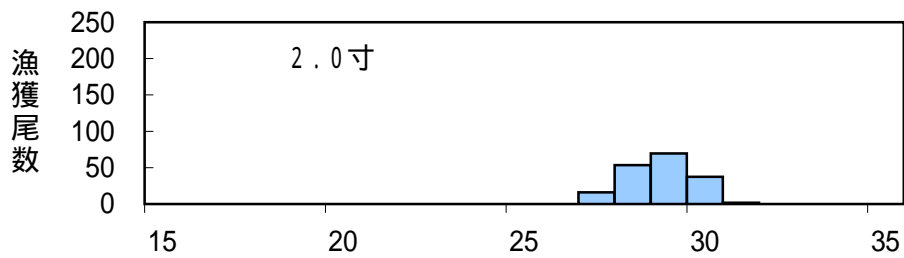

石狩湾系ニシン漁期前調査1(厚田ヤソスケ沖)速報

平成16年12月1日実施

中央水産試験場
石狩水産技術普及指導所

目合	1.8	2.0	2.2	2.3	合計
漁獲重量(kg)	6.3	51.6	47	143.3	248.2
漁獲尾数	25	178	155	477	835
平均尾叉長(mm)	279	293	294	297	295.2
平均体重(g)	255	289	294	297	830.9
雌の比率	0.48	0.36	0.49	0.50	
完熟率(メス)	0.00	0.00	0.00	0.00	
水深m					

尾叉長 cm