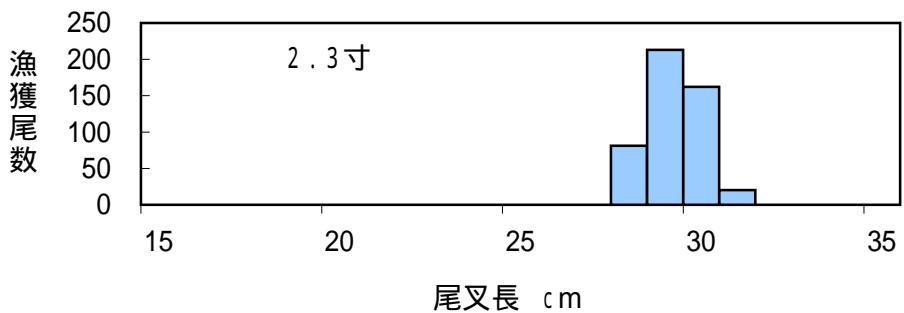

石狩湾系ニシン漁期前調査1(厚田ヤソスケ沖)速報

平成16年12月1日実施

中央水産試験場
石狩水産技術普及指導所

目合	1.8	2.0	2.2	2.3	合計
漁獲重量(kg)	6.3	51.6	47	143.3	248.2
漁獲尾数	25	178	155	477	835
平均尾叉長(mm)	279	293	294	297	295.2
平均体重(g)	255	289	294	297	830.9
雌の比率	0.48	0.36	0.49	0.50	
完熟率(メス)	0.00	0.00	0.00	0.00	
水深m					

尾叉長 cm