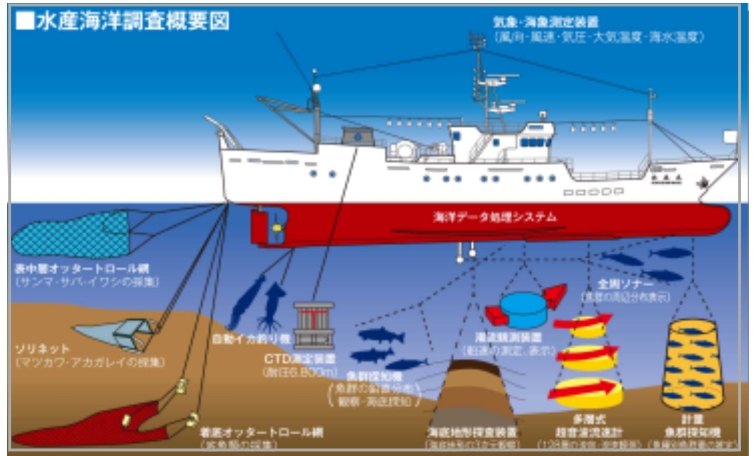

道総研 釧路水産試験場 試験調査船「北辰丸」 一般公開

※乗船無料

平成30年8月28日(火)13時~16時

船員や研究者が船内を案内し、船や調査の機器について説明を行います。

開催場所：厚岸町厚岸漁港若竹岸壁

お問合せ先

(地独) 北海道立総合研究機構水産研究本部釧路水産試験場 総務部総務課

TEL: 0154-23-6221