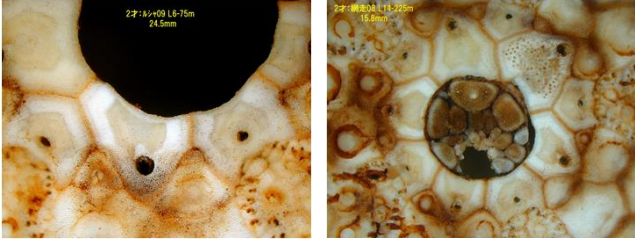

# エゾハブウニ年齢別生殖板画像集 (知床半島～網走沿岸)

網走水産試験場・網走東部地区水産技術普及指導所  
ウト漁業協同組合・斜里第一漁業協同組合・網走漁業協同組合

2才

3才

4才

5才

6才

## ウニ生殖板の輪紋数を読取るまでの流れ

7才

(左図と同個体:全体図)

8才

9才

10才

(左図と同個体:全体図)