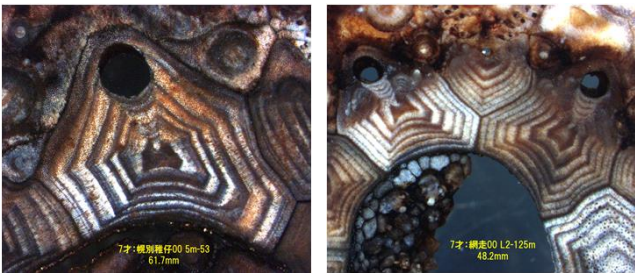

# エゾハブウニ年齢別生殖板画像集 (知床半島～網走沿岸)

網走水産試験場・網走東部地区水産技術普及指導所  
ウト漁業協同組合・斜里第一漁業協同組合・網走漁業協同組合

2才

3才

4才

5才

6才

## ウニ生殖板の輪紋数を読取るまでの流れ

7才

(左図と同個体:全体図)

8才

9才

10才

(左図と同個体:全体図)