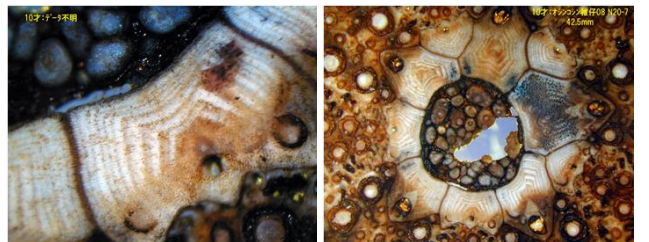

# エゾハブウニ年齢別生殖板画像集 (知床半島～網走沿岸)

網走水産試験場・網走東部地区水産技術普及指導所  
ウト漁業協同組合・斜里第一漁業協同組合・網走漁業協同組合

2才

3才

4才

5才

6才

## ウニ生殖板の輪紋数を読取るまでの流れ

7才

(左図と同個体:全体図)

8才

9才

10才

(左図と同個体:全体図)