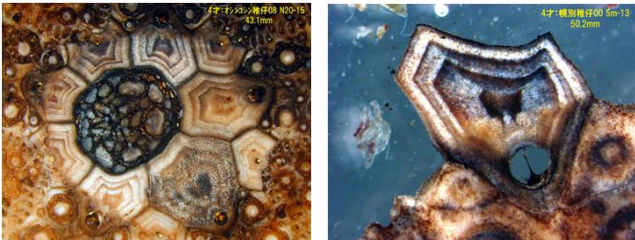

# エゾハブウニ年齢別生殖板画像集 (知床半島～網走沿岸)

網走水産試験場・網走東部地区水産技術普及指導所  
ウト漁業協同組合・斜里第一漁業協同組合・網走漁業協同組合

2才

3才

4才

5才

6才

## ウニ生殖板の輪紋数を読取るまでの流れ

7才

(左図と同個体:全体図)

8才

9才

10才

(左図と同個体:全体図)