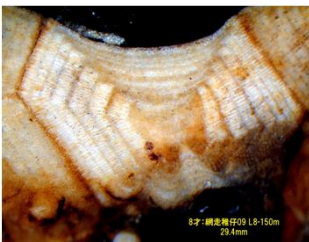

# エゾハブウニ年齢別生殖板画像集 (知床半島～網走沿岸)

網走水産試験場・網走東部地区水産技術普及指導所  
ウト漁業協同組合・斜里第一漁業協同組合・網走漁業協同組合

2才

3才

4才

5才

6才

## ウニ生殖板の輪紋数を読取るまでの流れ

7才

(左図と同個体:全体図)

8才

9才

10才

(左図と同個体:全体図)