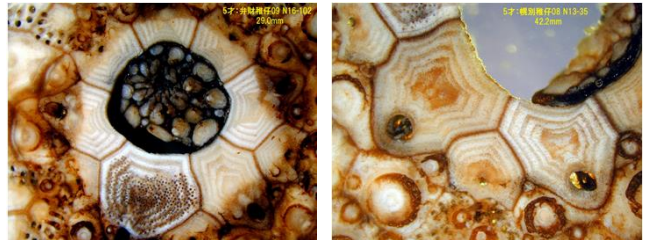

# エゾハブウニ年齢別生殖板画像集 (知床半島～網走沿岸)

網走水産試験場・網走東部地区水産技術普及指導所  
ウト漁業協同組合・斜里第一漁業協同組合・網走漁業協同組合

2才

3才

4才

5才

6才

## ウニ生殖板の輪紋数を読取るまでの流れ

7才

(左図と同個体:全体図)

8才

9才

10才

(左図と同個体:全体図)