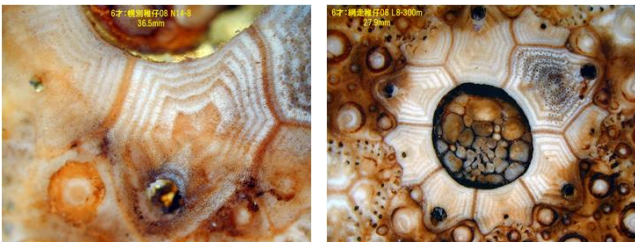

# エゾハブウニ年齢別生殖板画像集 (知床半島～網走沿岸)

網走水産試験場・網走東部地区水産技術普及指導所  
ウト漁業協同組合・斜里第一漁業協同組合・網走漁業協同組合

2才

3才

4才

5才

6才

## ウニ生殖板の輪紋数を読取るまでの流れ

7才

(左図と同個体:全体図)

8才

9才

10才

(左図と同個体:全体図)