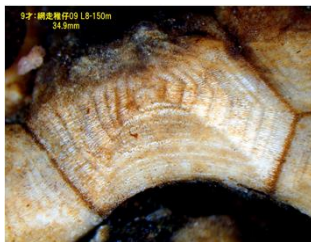

## ウニ生殖板の輪紋数を読取るまでの流れ

7才

(左図と同個体:全体図)

8才

9才

10才

(左図と同個体:全体図)