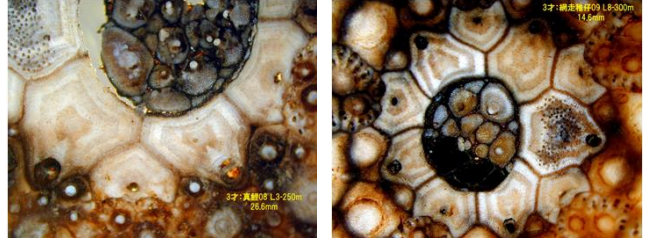

# エゾハブウニ年齢別生殖板画像集 (知床半島～網走沿岸)

網走水産試験場・網走東部地区水産技術普及指導所  
ウト漁業協同組合・斜里第一漁業協同組合・網走漁業協同組合

2才

3才

4才

5才

6才

## ウニ生殖板の輪紋数を読取るまでの流れ

7才

(左図と同個体:全体図)

8才

9才

10才

(左図と同個体:全体図)