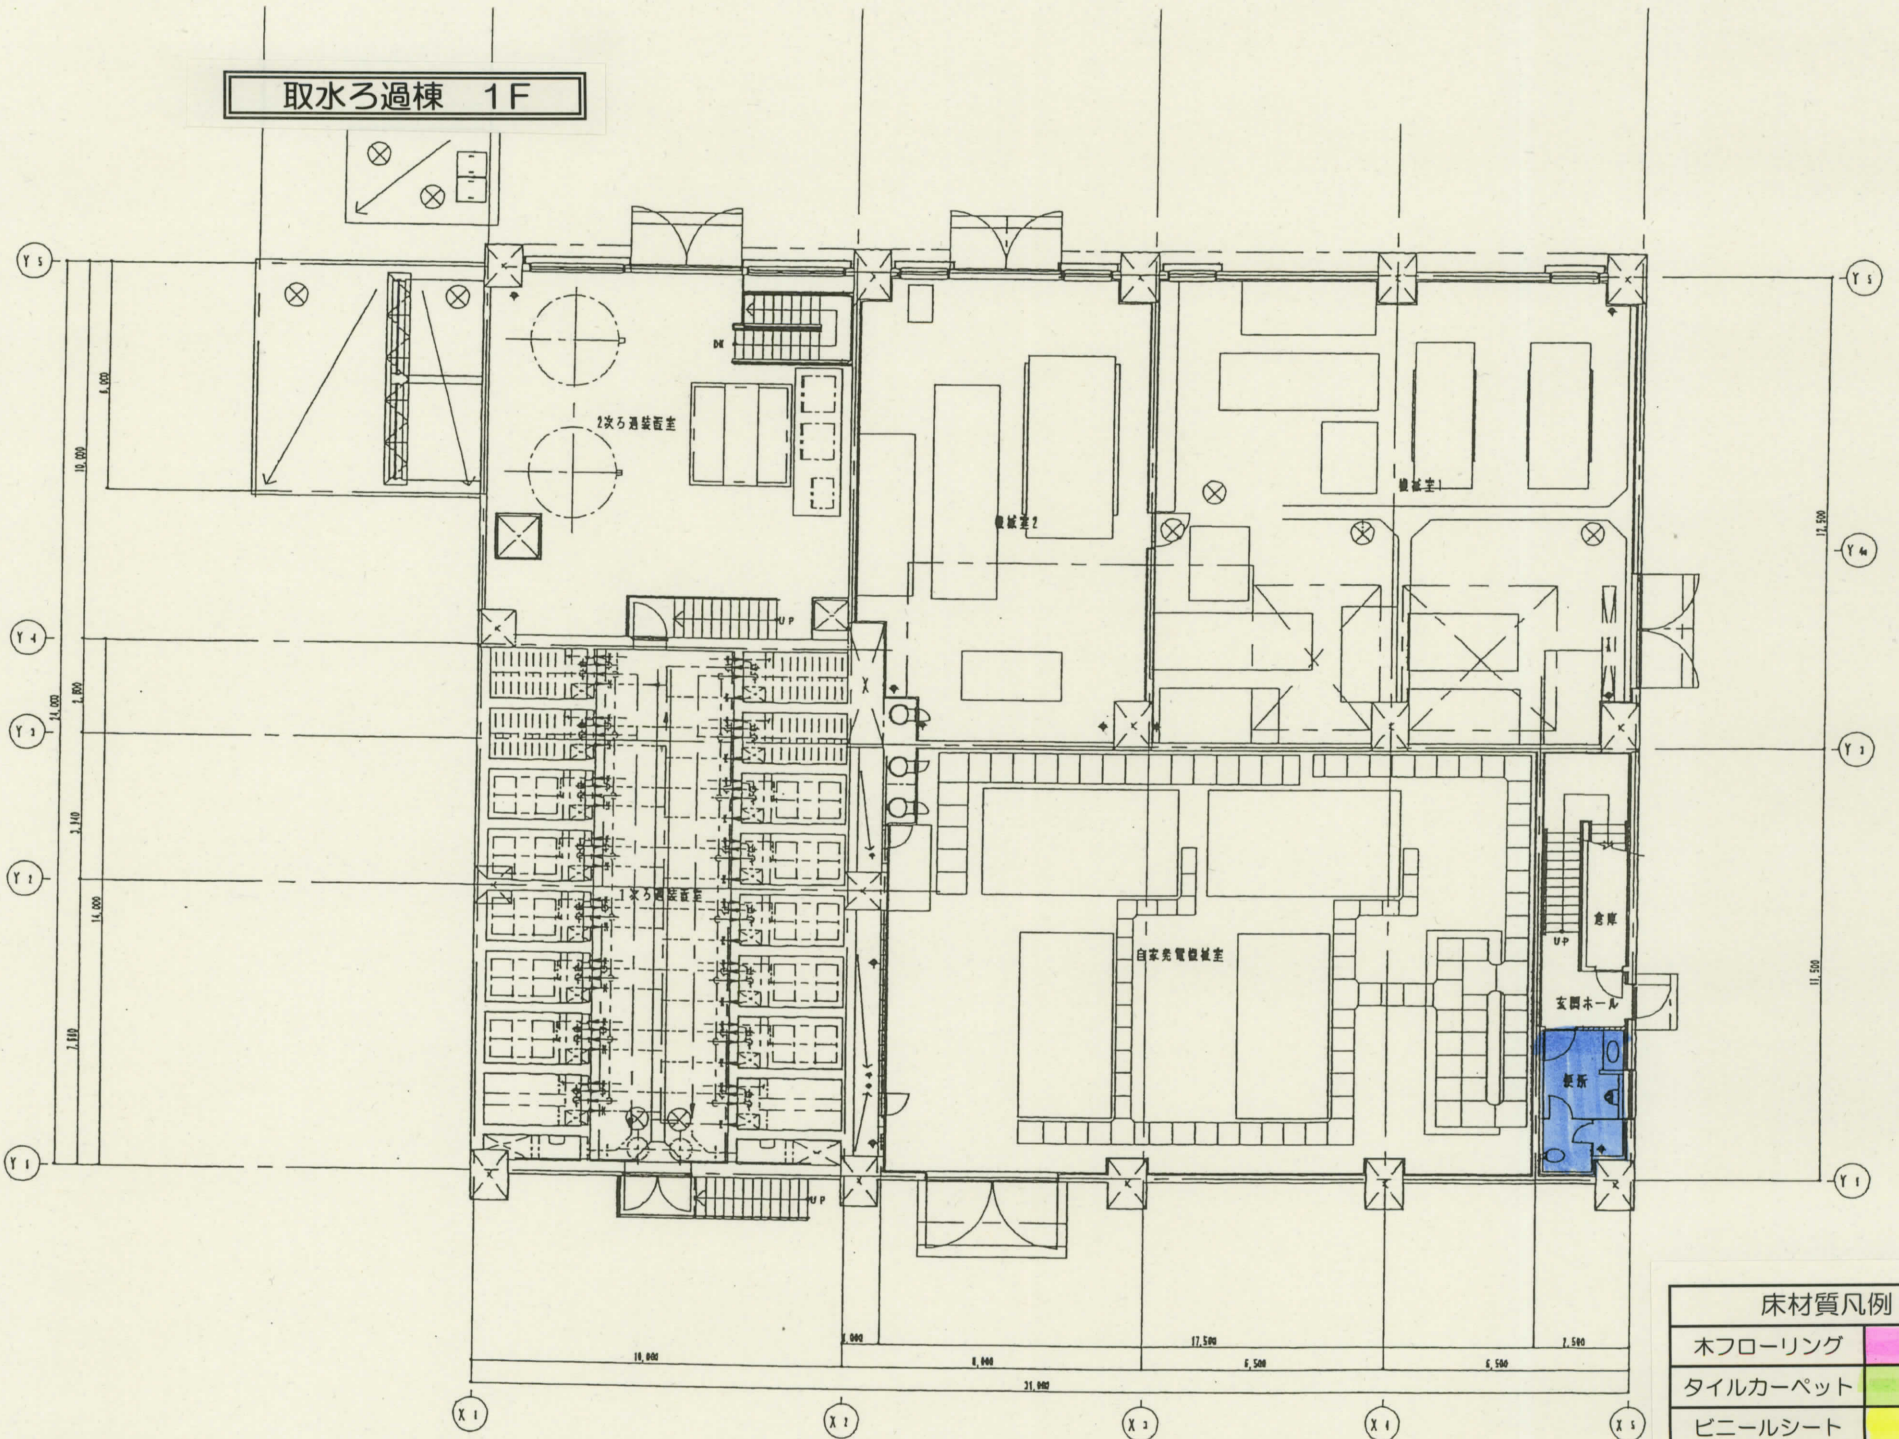

管理研究棟 1階

床材質凡例	
	木フローリング
	繊維カーペット
	ビニールシート
	陶器タイル

管理研究棟 2階

床材質凡例	
	木フローリング
	繊維カーペット
	ビニールシート
	陶器タイル

管理研究棟 3階

床材質凡例	
	木フローリング
	繊維カーペット
	ビニールシート
	陶器タイル

量産棟 1F

床材質凡例	
木フローリング	
タイルカーペット	
ビニールシート	
磁器タイル	

貝類・甲殻類棟 1F

木フローリング	
タイルカーペット	
ビニールシート	
磁器タイル	

取水ろ過棟 1F

床材質凡例	
木フローリング	
タイルカーペット	
ビニールシート	
磁器タイル	