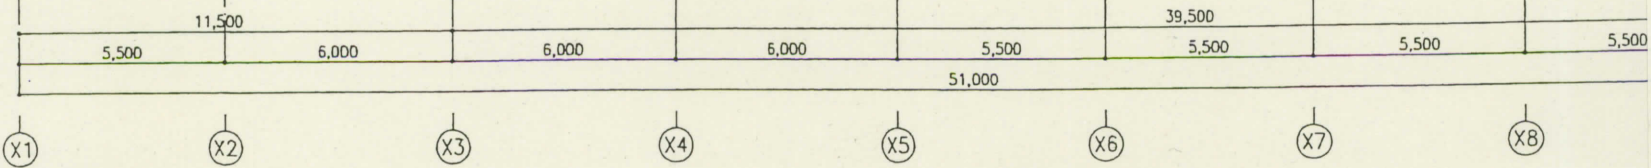

管理研究棟 1階

床材質凡例	
	木フローリング
	繊維カーペット
	ビニールシート
	陶器タイル

管理研究棟 2階

床材質凡例	
	木フローリング
	繊維カーペット
	ビニールシート
	陶器タイル

管理研究棟 3階

床材質凡例	
	木フローリング
	繊維カーペット
	ビニールシート
	陶器タイル

量産棟 1F

床材質凡例	
木フローリング	
タイルカーペット	
ビニールシート	
磁器タイル	