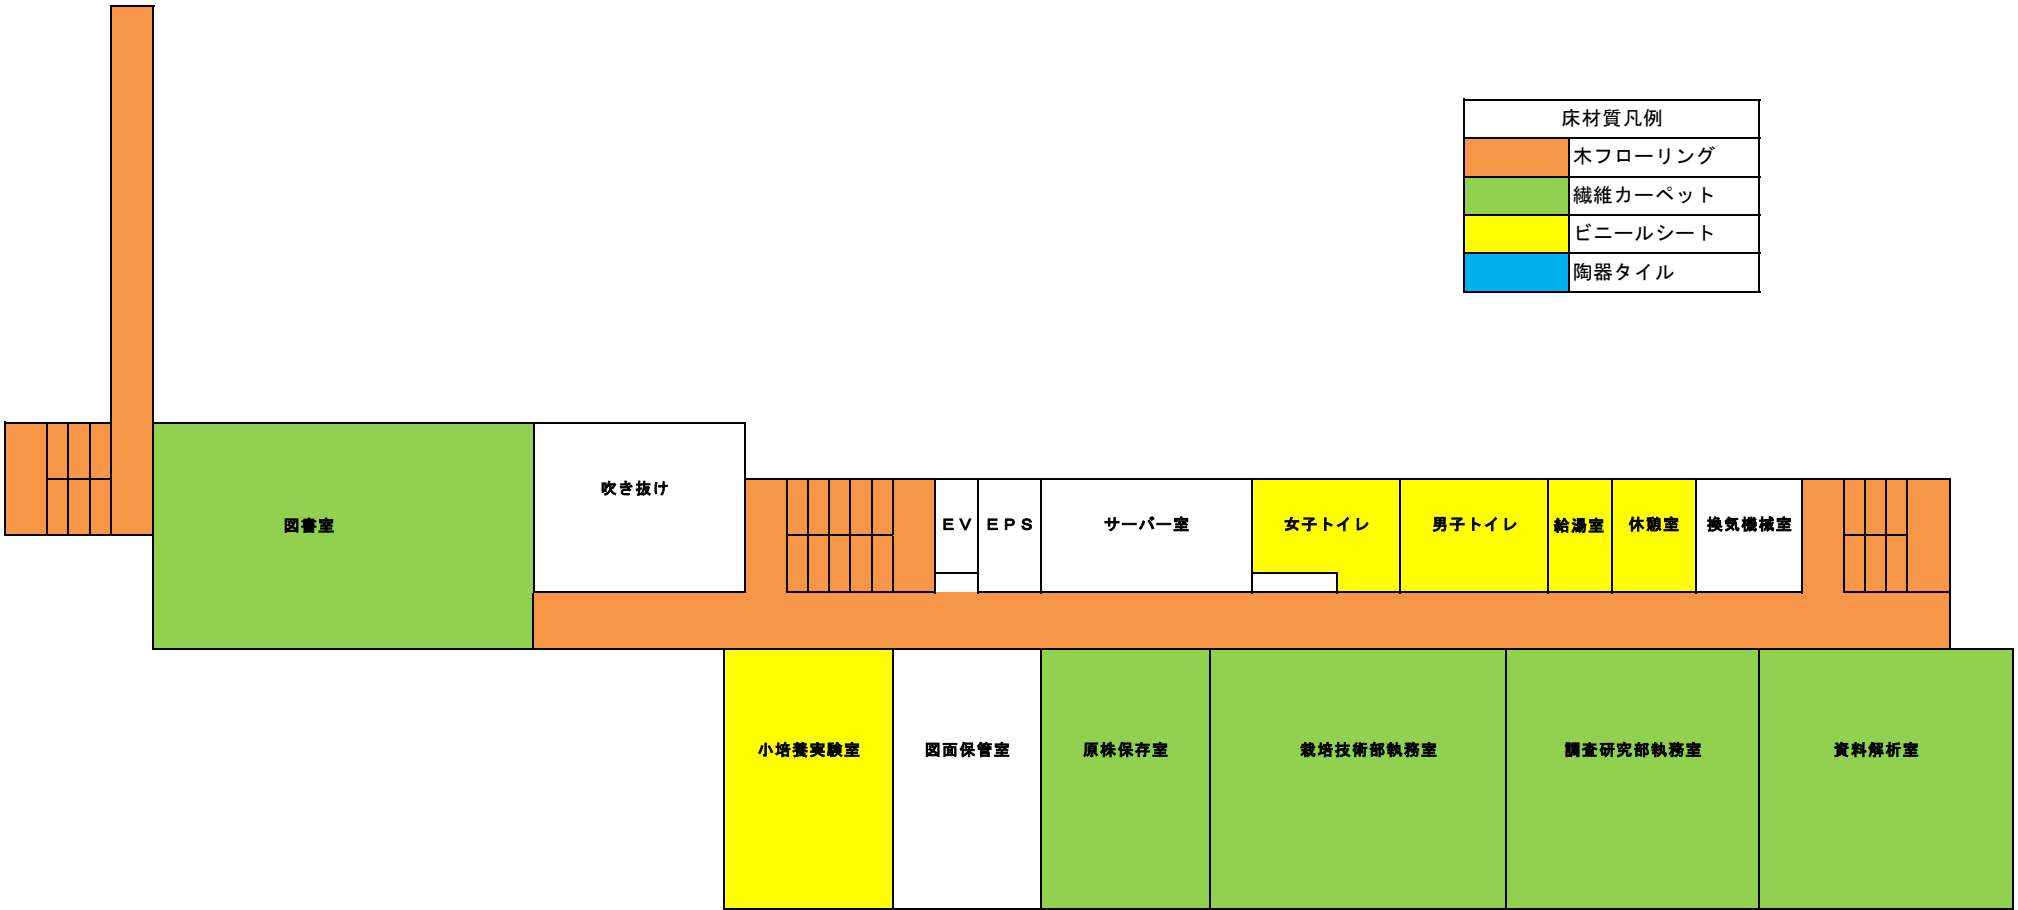

管理研究棟 1階

床材質凡例	
	木フローリング
	繊維カーペット
	ビニールシート
	陶器タイル

管理研究棟 2階

床材質凡例	
	木フローリング
	繊維カーペット
	ビニールシート
	陶器タイル

管理研究棟 3階

床材質凡例	
	木フローリング
	繊維カーペット
	ビニールシート
	陶器タイル

量産棟 1F

床材質凡例	
木フローリング	
タイルカーペット	
ビニールシート	
磁器タイル	

貝類・甲殻類棟 1F

木フローリング	
タイルカーペット	
ビニールシート	
磁器タイル	

取水ろ過棟 1F

床材質凡例	
木フローリング	
タイルカーペット	
ビニールシート	
磁器タイル	