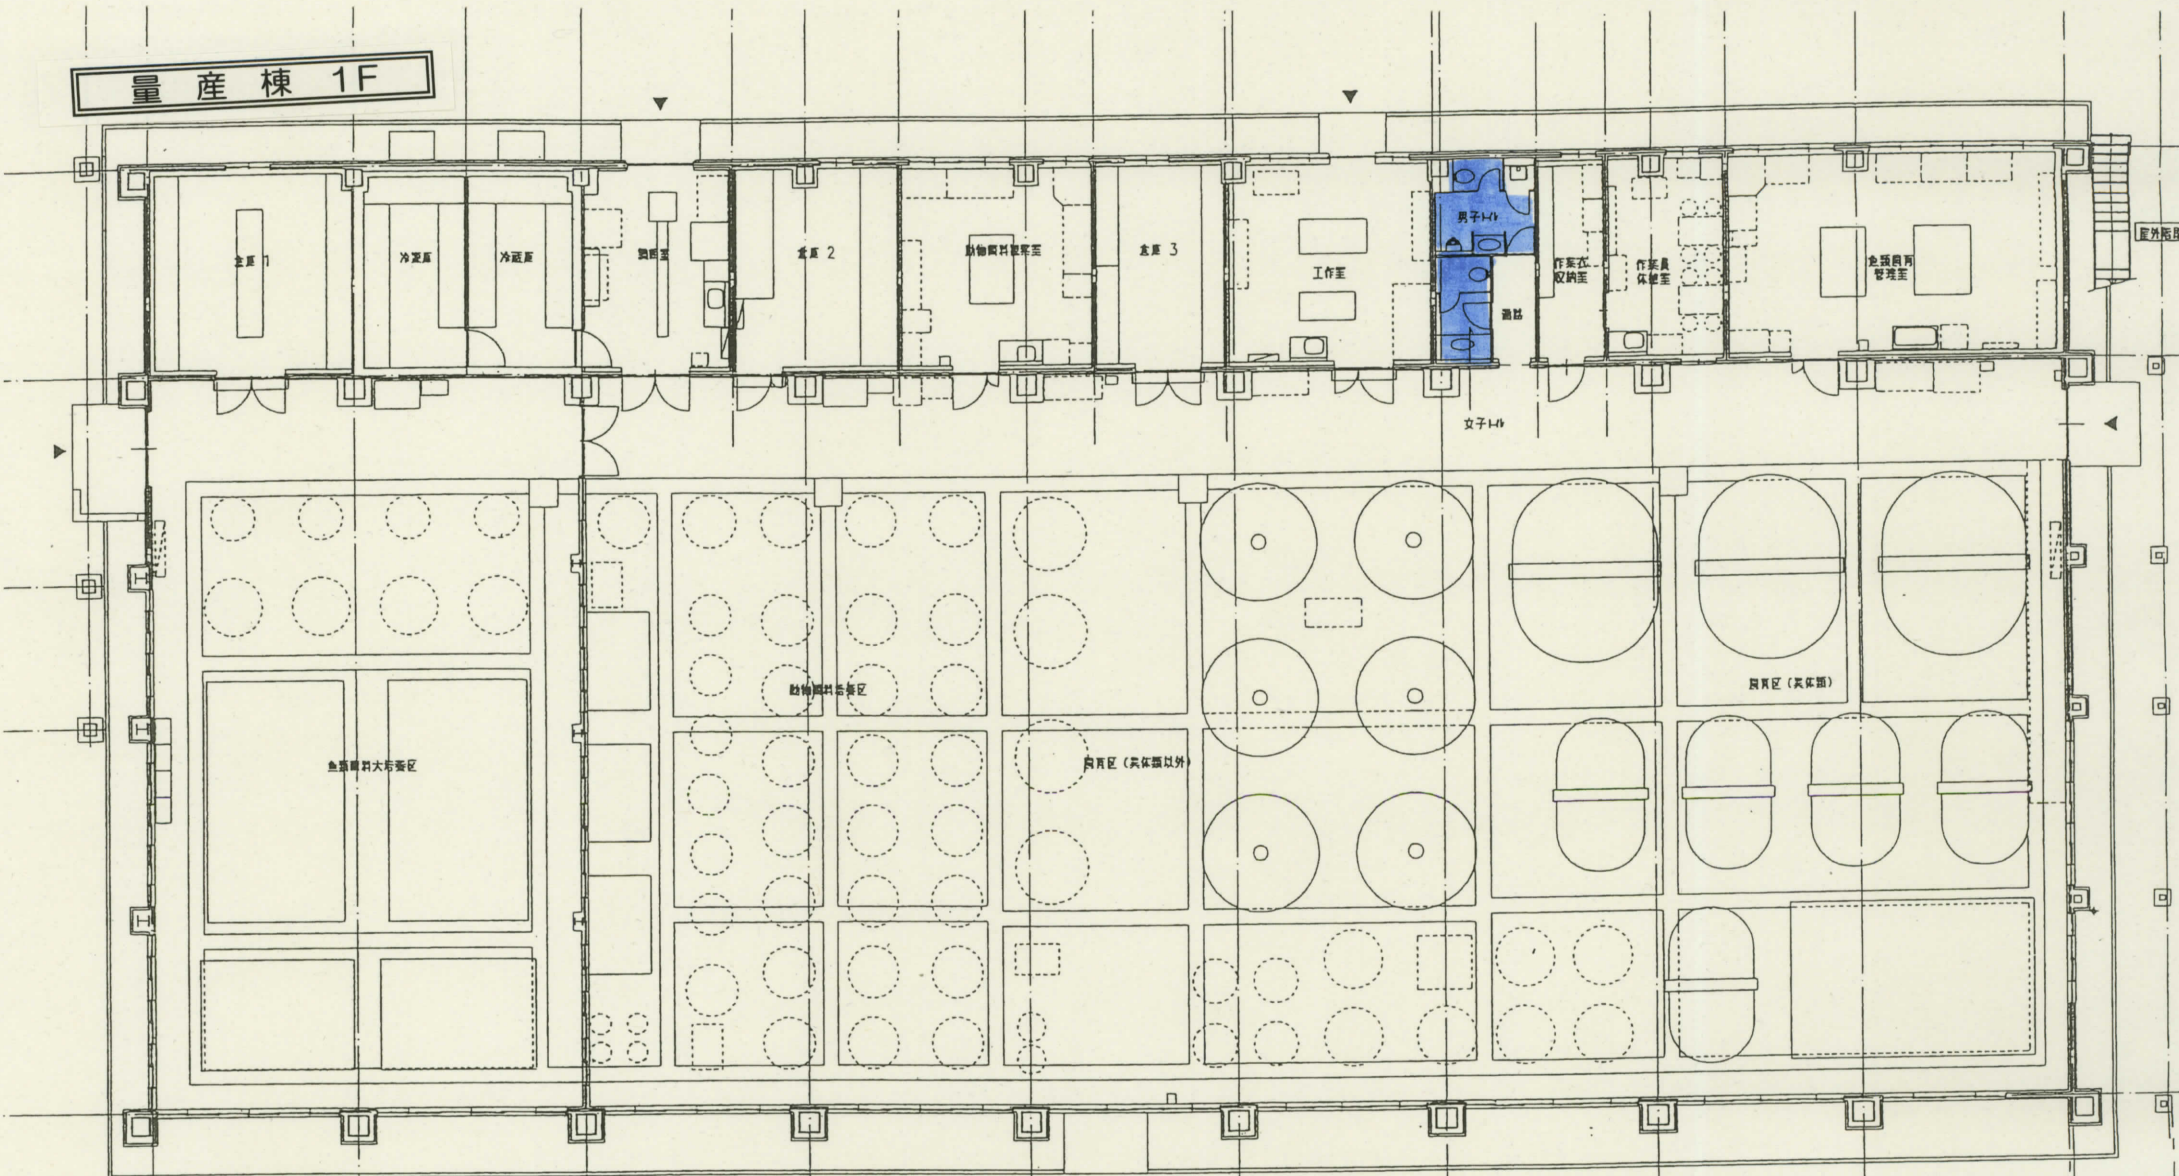

管理研究棟 1階

床材質凡例	
	木フローリング
	繊維カーペット
	ビニールシート
	陶器タイル

管理研究棟 2階

床材質凡例	
	木フローリング
	繊維カーペット
	ビニールシート
	陶器タイル

管理研究棟 3階

床材質凡例	
	木フローリング
	繊維カーペット
	ビニールシート
	陶器タイル

量産棟 1F

床材質凡例	
木フローリング	
タイルカーペット	
ビニールシート	
磁器タイル	

貝類・甲殻類棟 1F

木フローリング	
タイルカーペット	
ビニールシート	
磁器タイル	

取水ろ過棟 1F

床材質凡例	
木フローリング	
タイルカーペット	
ビニールシート	
磁器タイル	