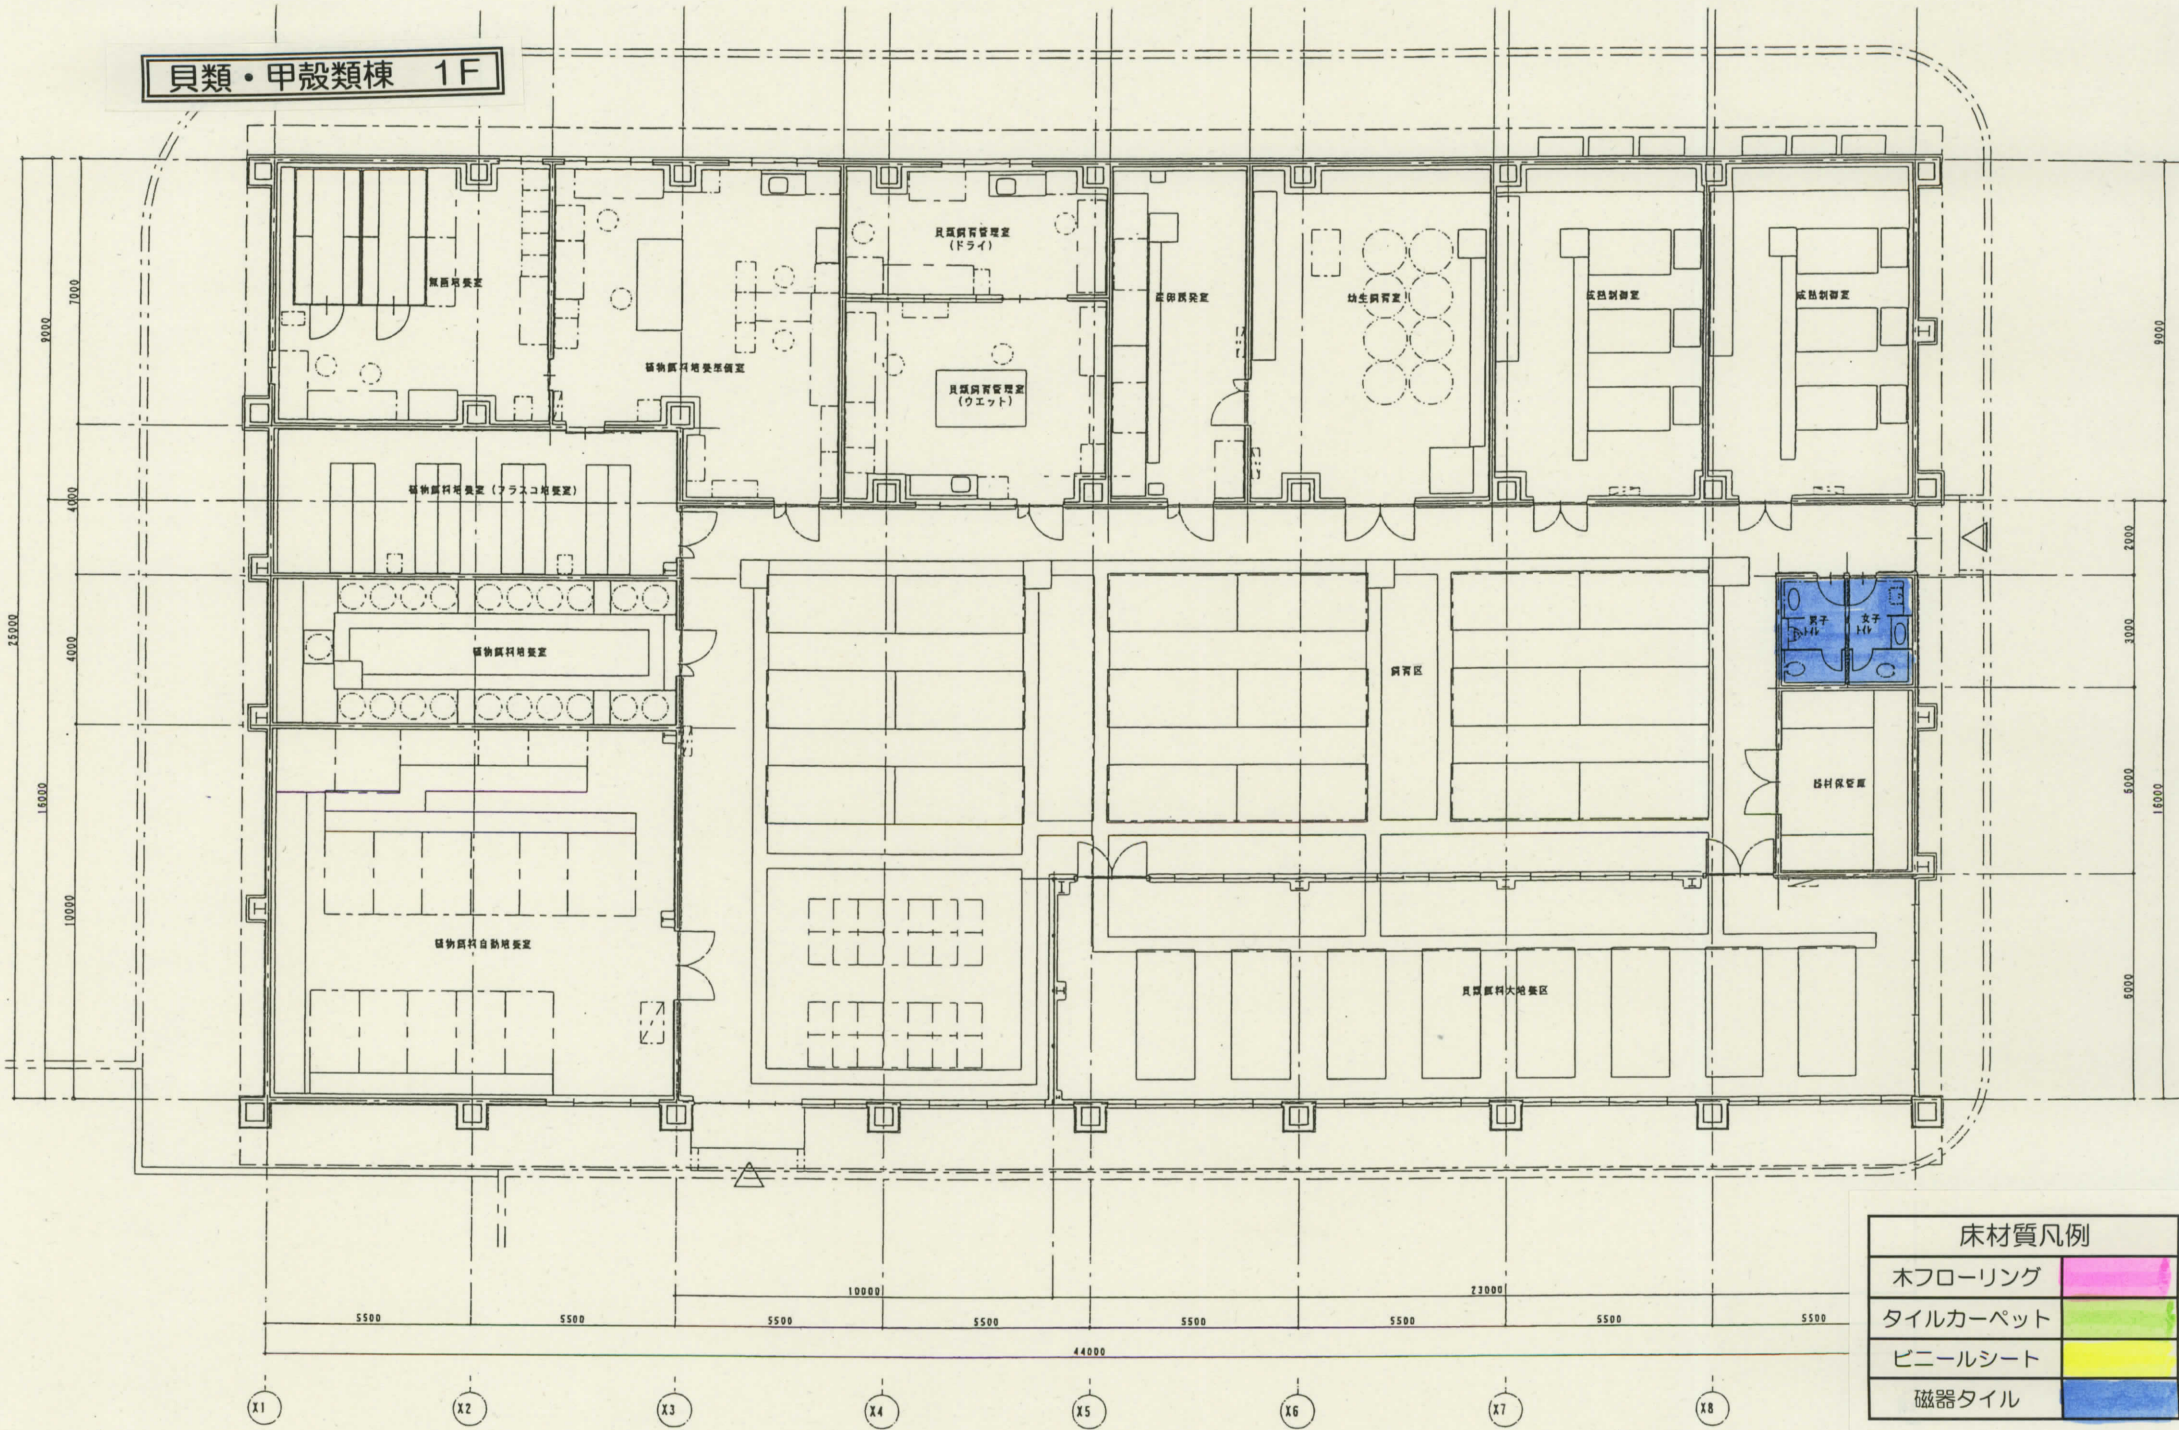

管理研究棟 1階

床材質凡例	
	木フローリング
	繊維カーペット
	ビニールシート
	陶器タイル

管理研究棟 2階

床材質凡例	
	木フローリング
	繊維カーペット
	ビニールシート
	陶器タイル

管理研究棟 3階

床材質凡例	
	木フローリング
	繊維カーペット
	ビニールシート
	陶器タイル

量産棟 1F

床材質凡例	
木フローリング	
タイルカーペット	
ビニールシート	
磁器タイル	

貝類・甲殻類棟 1F

木フローリング	
タイルカーペット	
ビニールシート	
磁器タイル	

取水ろ過棟 1F

床材質凡例	
木フローリング	
タイルカーペット	
ビニールシート	
磁器タイル	