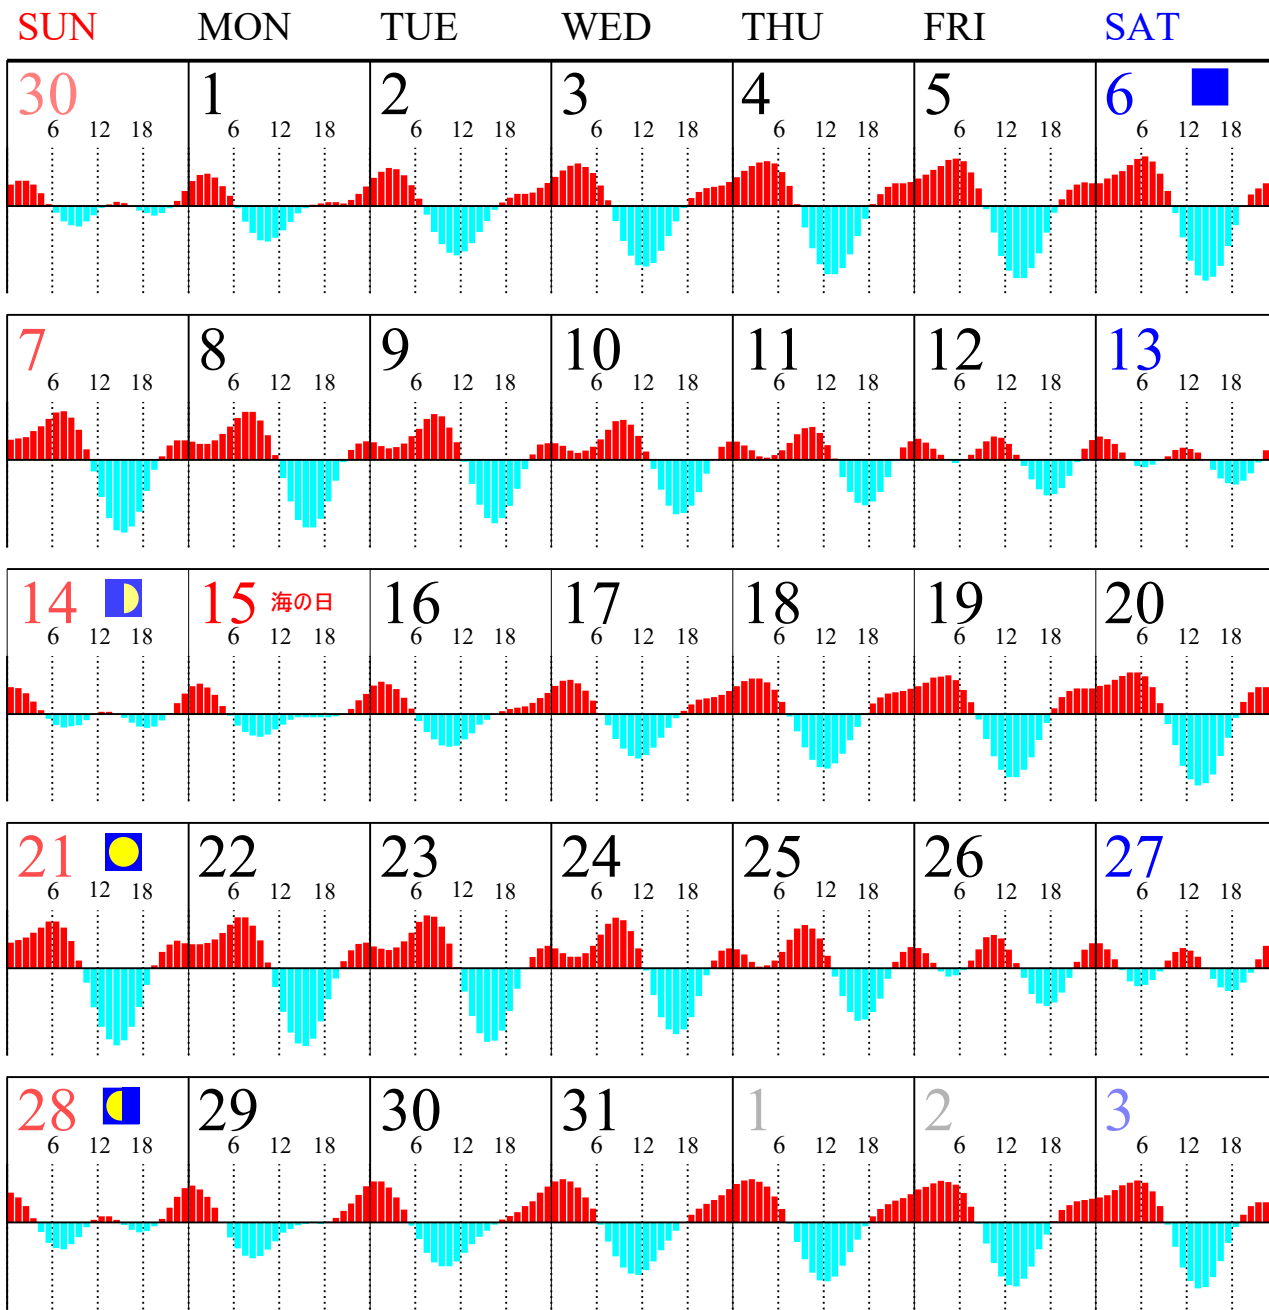

Tidal current
Calendar
Off MATSUMAE

2024
June

新月 満月の前後数日間は大潮になります

カレンダーの見方

江差方向の流れ

津軽海峡方向の流れ

道総研 中央水産試験場

Tidal current
Calendar
Off MATSUMAE

2024
July

■ 新月 ● 満月の前後数日間は大潮になります

カレンダーの見方

江差方向の流れ

津軽海峡方向の流れ

道総研 中央水産試験場

Tidal current
Calendar
Off MATSUMAE

2024
August

■ 新月 ● 満月の前後数日間は大潮になります

カレンダーの見方

江差方向の流れ

津軽海峡方向の流れ

道総研 中央水産試験場

Tidal current
Calendar
Off MATSUMAE

9

2024
September