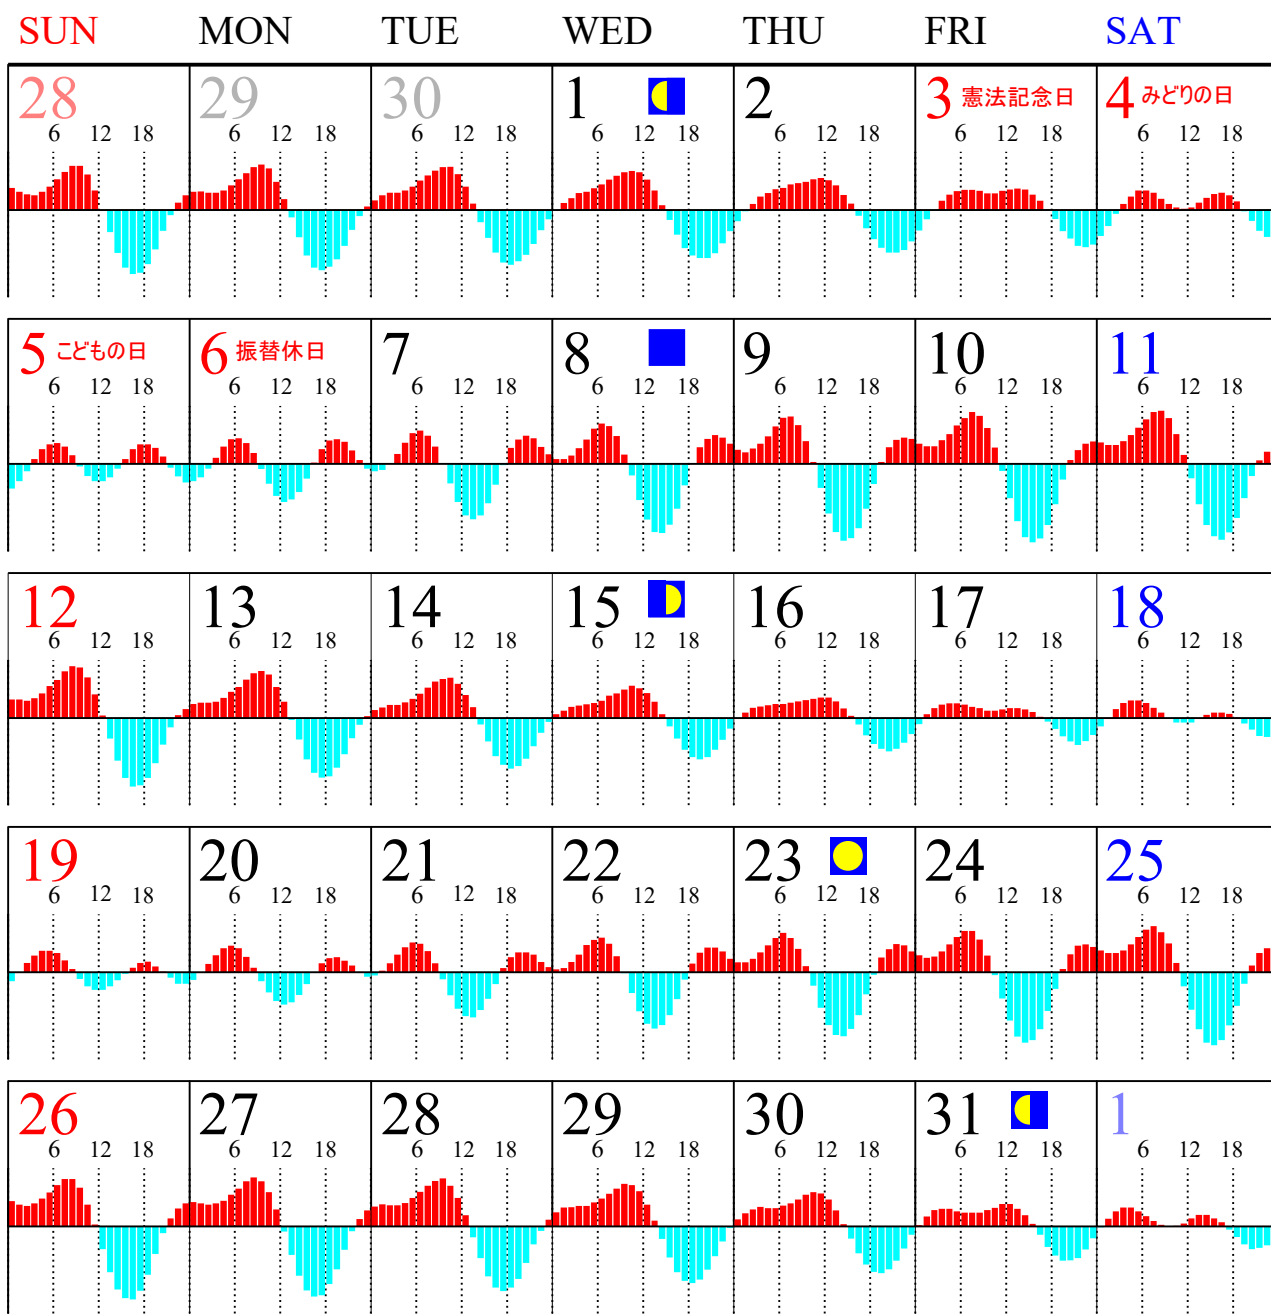

Tidal current
Calendar
Off MATSUMAE

4

2024
April

 新月  満月の前後数日間は大潮になります

カレンダーの見方

江差方向の流れ

津軽海峡方向の流れ

道総研 中央水産試験場

Tidal current
Calendar
Off MATSUMAE

5

2024
May

■ 新月 ● 満月の前後数日間は大潮になります

カレンダーの見方

江差方向の流れ

津軽海峡方向の流れ

道総研 中央水産試験場

2024
July

■ 新月 ● 満月の前後数日間は大潮になります

カレンダーの見方

江差方向の流れ

津軽海峡方向の流れ

道総研 中央水産試験場

Tidal current
Calendar
Off MATSUMAE

2024
August