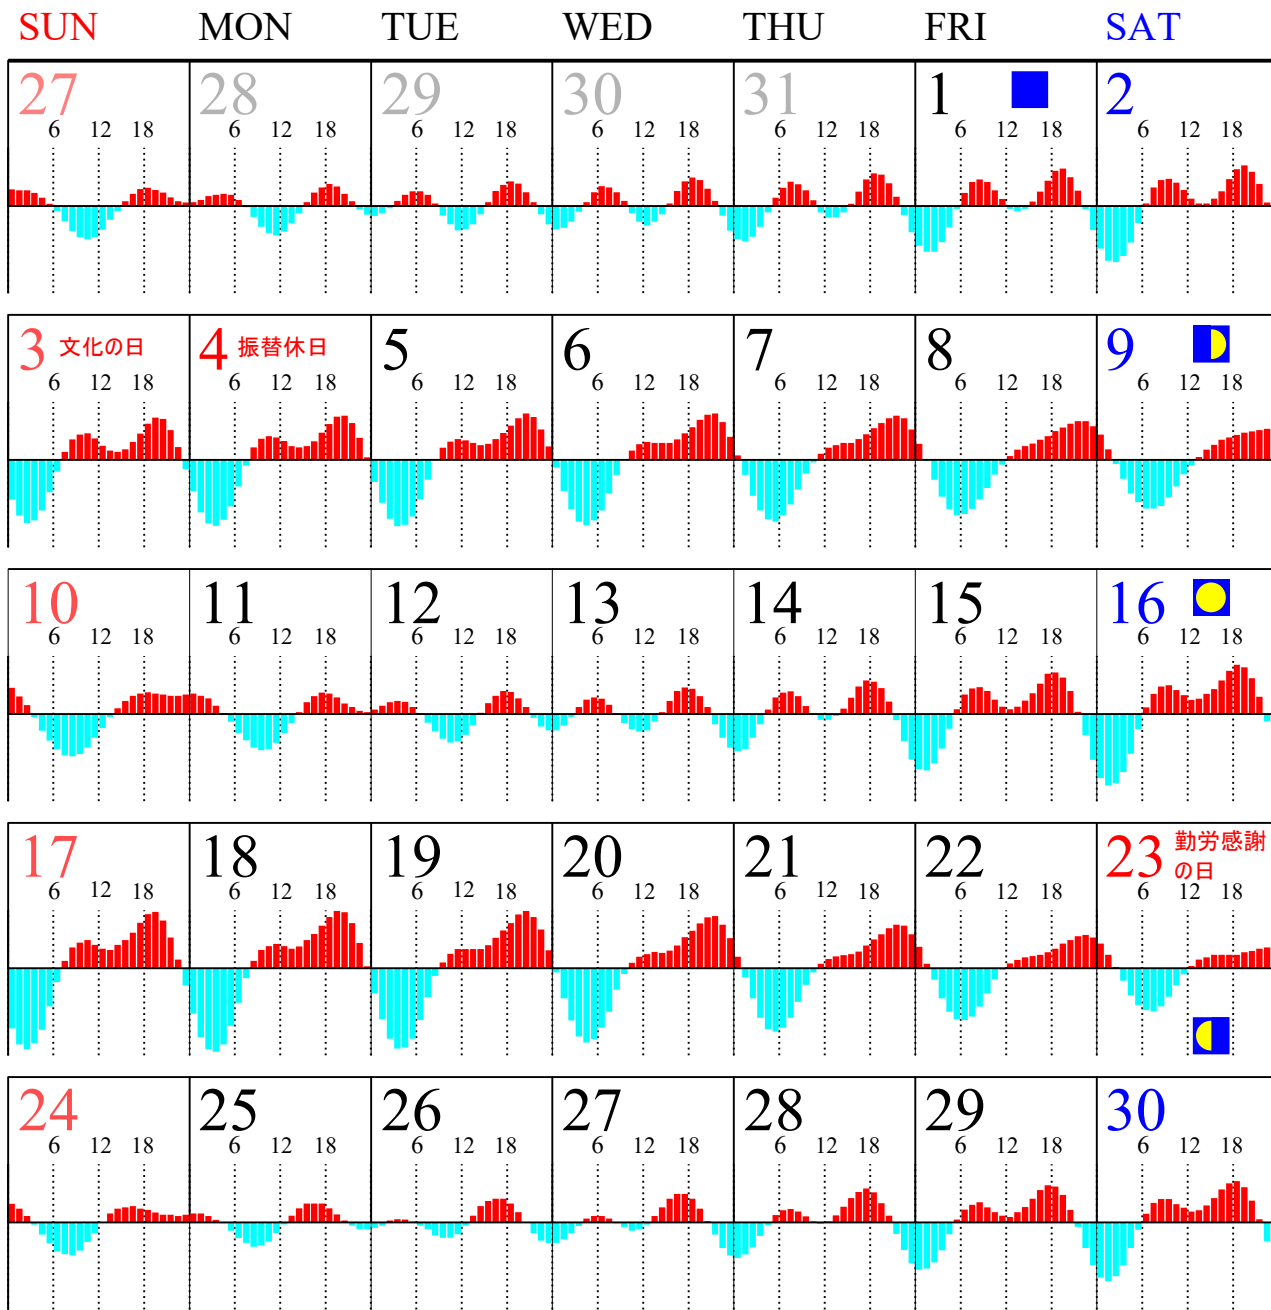

■ 新月 ● 満月の前後数日間は大潮になります

カレンダーの見方

江差方向の流れ

津軽海峡方向の流れ

道総研 中央水産試験場

Tidal current
Calendar
Off MATSUMAE

10

2024
October

■ 新月 ● 満月の前後数日間は大潮になります

カレンダーの見方

江差方向の流れ

津軽海峡方向の流れ

道総研 中央水産試験場

Tidal current
Calendar
Off MATSUMAE

11

2024
November

■ 新月 ● 満月の前後数日間は大潮になります

カレンダーの見方

江差方向の流れ

津軽海峡方向の流れ

道総研 中央水産試験場

Tidal current
Calendar
Off MATSUMAE

12

2024
December

 新月  満月の前後数日間は大潮になります

カレンダーの見方

江差方向の流れ

津軽海峡方向の流れ

道総研 中央水産試験場