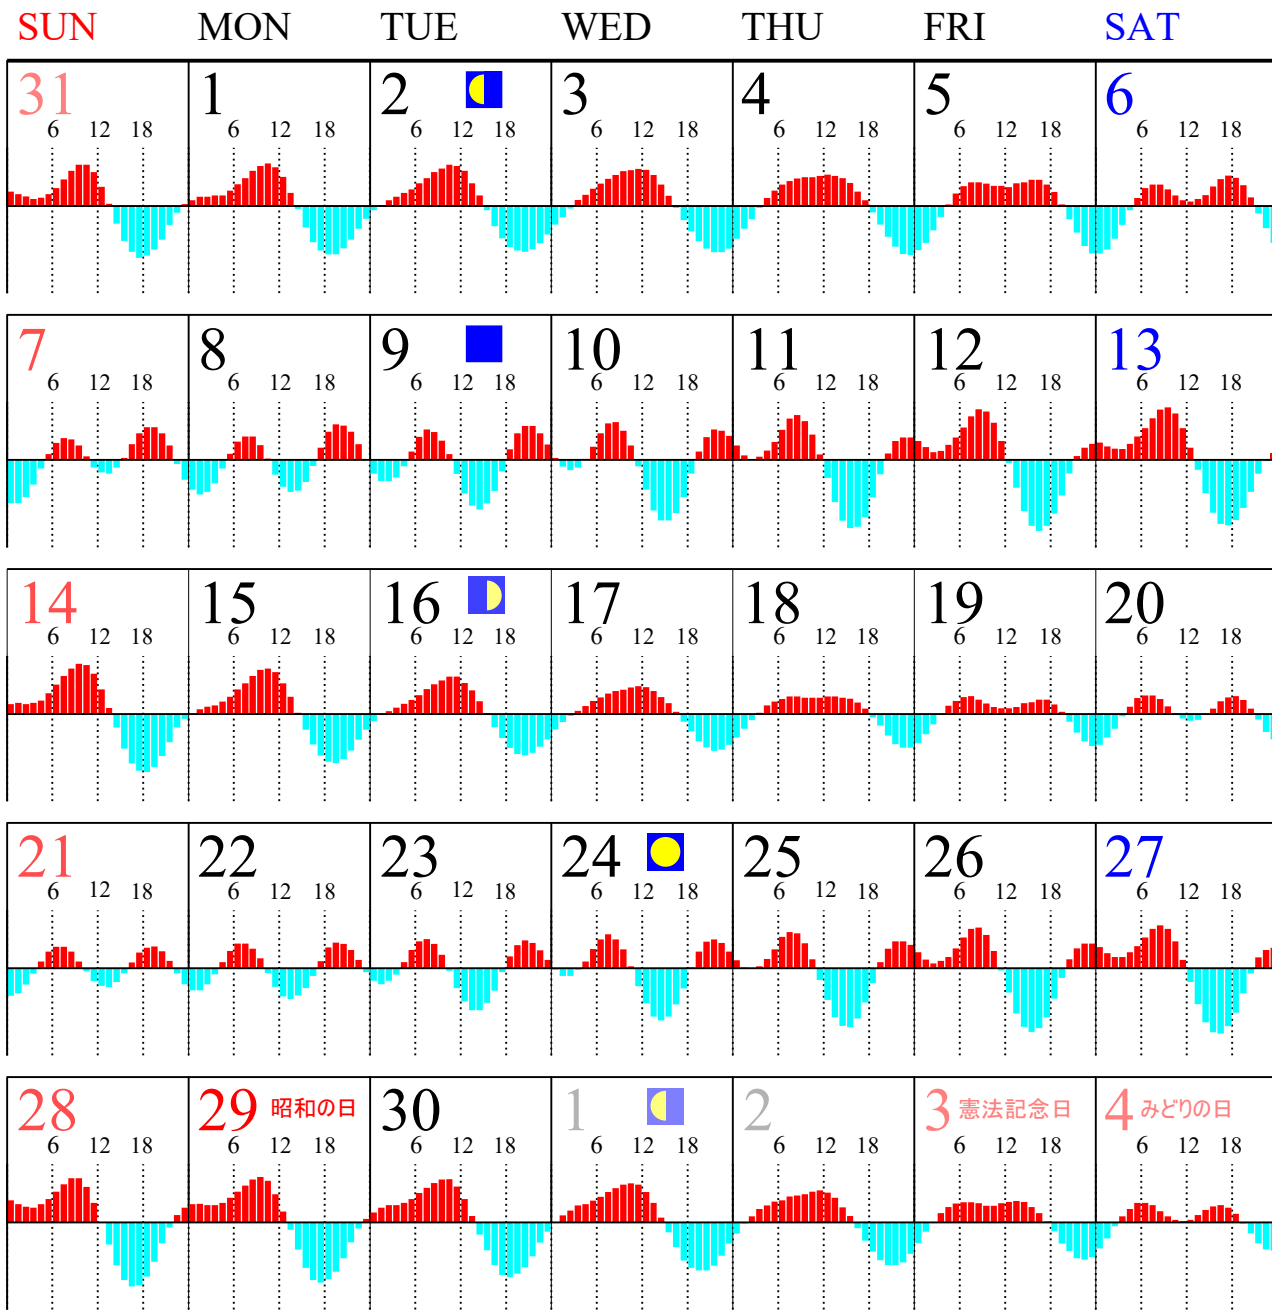

Tidal current
Calendar
Off MATSUMAE

1

2024
January

 新月  満月の前後数日間は大潮になります

カレンダーの見方

江差方向の流れ

津軽海峡方向の流れ

道総研 中央水産試験場

Tidal current
Calendar
Off MATSUMAE

2

2024
February

 新月  満月の前後数日間は大潮になります

カレンダーの見方

江差方向の流れ

津軽海峡方向の流れ

道総研 中央水産試験場

Tidal current
Calendar
Off MATSUMAE

3

2024
March

■ 新月 ● 満月の前後数日間は大潮になります

カレンダーの見方

江差方向の流れ

津軽海峡方向の流れ

道総研 中央水産試験場

Tidal current
Calendar
Off MATSUMAE

4

2024
April

 新月  満月の前後数日間は大潮になります

カレンダーの見方

江差方向の流れ

津軽海峡方向の流れ

道総研 中央水産試験場