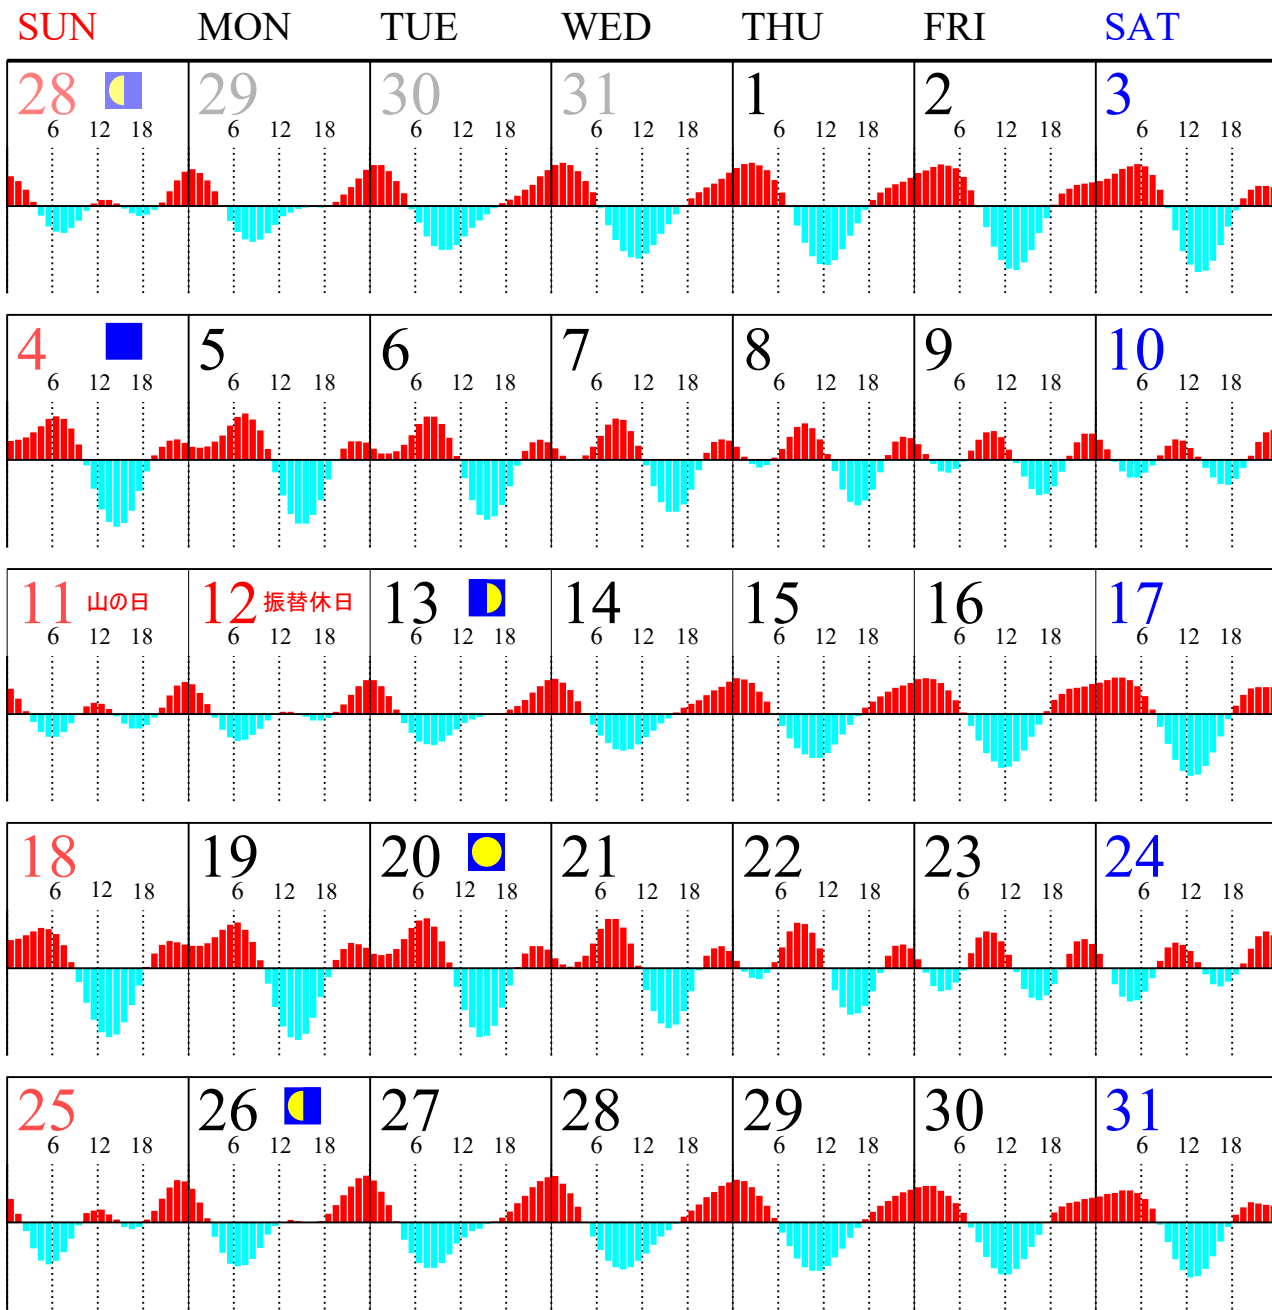

Tidal current
Calendar
Off MATSUMAE

2024
June

新月 満月の前後数日間は大潮になります

カレンダーの見方

江差方向の流れ

津軽海峡方向の流れ

道総研 中央水産試験場

Tidal current
Calendar
Off MATSUMAE

2024
July

■ 新月 ● 満月の前後数日間は大潮になります

カレンダーの見方

江差方向の流れ

津軽海峡方向の流れ

道総研 中央水産試験場

Tidal current
Calendar
Off MATSUMAE

2024
August

■ 新月 ● 満月の前後数日間は大潮になります

カレンダーの見方

江差方向の流れ

津軽海峡方向の流れ

道総研 中央水産試験場

Tidal current
Calendar
Off MATSUMAE

9

2024
September

■ 新月 ● 満月の前後数日間は大潮になります

カレンダーの見方

江差方向の流れ

津軽海峡方向の流れ

道総研 中央水産試験場

Tidal current
Calendar
Off MATSUMAE

10

2024
October