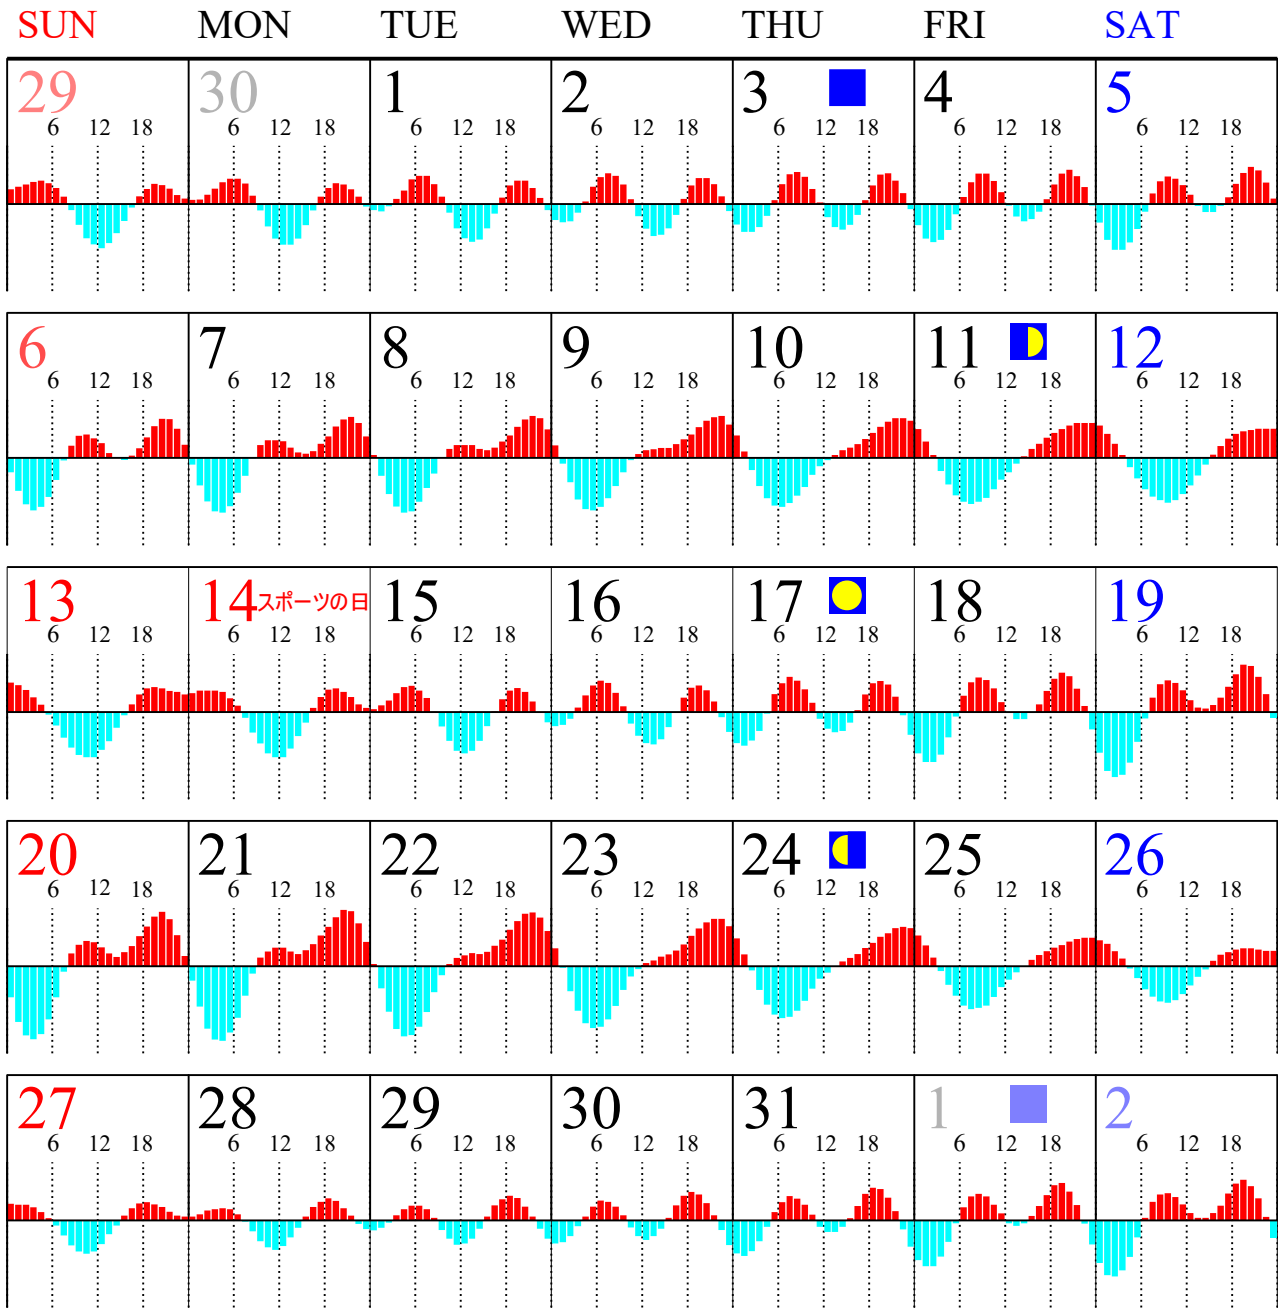

■ 新月 ● 満月の前後数日間は大潮になります

カレンダーの見方

江差方向の流れ

津軽海峡方向の流れ

道総研 中央水産試験場

Tidal current
Calendar
Off MATSUMAE

9

2024
September

■ 新月 ● 満月の前後数日間は大潮になります

カレンダーの見方

江差方向の流れ

津軽海峡方向の流れ

道総研 中央水産試験場

Tidal current
Calendar
Off MATSUMAE

10

2024
October

■ 新月 ● 満月の前後数日間は大潮になります

カレンダーの見方

江差方向の流れ

津軽海峡方向の流れ

道総研 中央水産試験場

Tidal current
Calendar
Off MATSUMAE

11

2024
November

■ 新月 ● 満月の前後数日間は大潮になります

カレンダーの見方

江差方向の流れ

津軽海峡方向の流れ

道総研 中央水産試験場

Tidal current
Calendar
Off MATSUMAE

12

2024
December