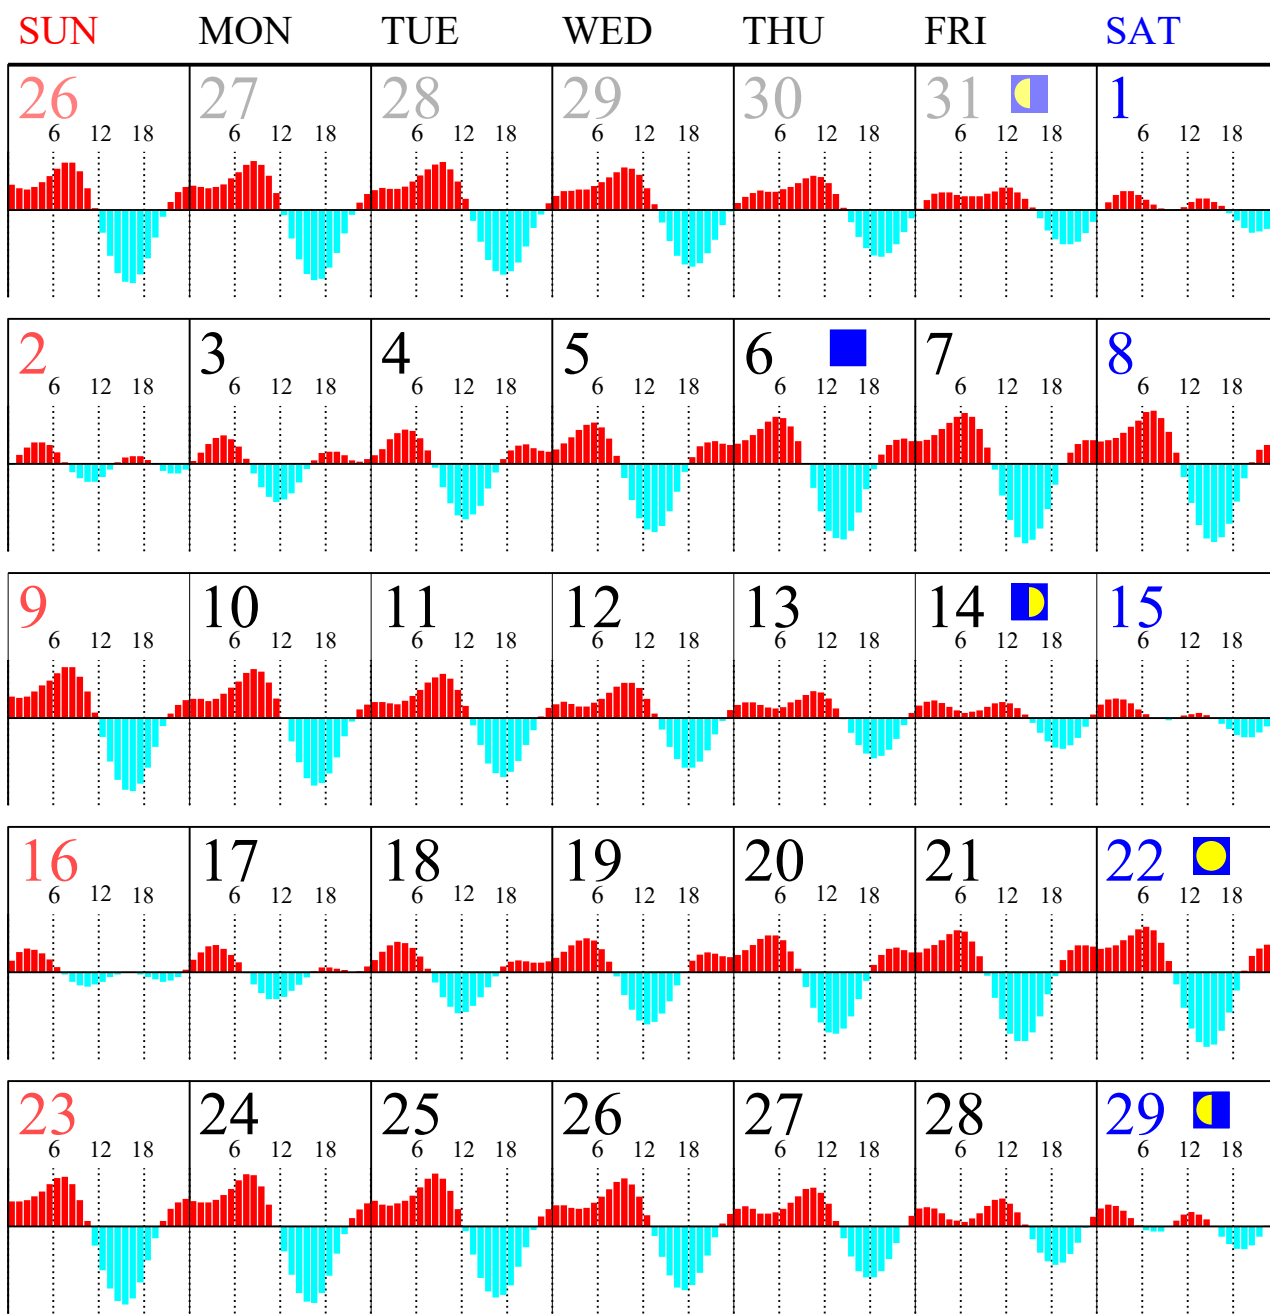

Tidal current
Calendar
Off MATSUMAE

5

2024
May

■ 新月 ● 満月の前後数日間は大潮になります

カレンダーの見方

江差方向の流れ

津軽海峡方向の流れ

道総研 中央水産試験場

Tidal current
Calendar
Off MATSUMAE

2024
June

新月 満月の前後数日間は大潮になります

カレンダーの見方

江差方向の流れ

津軽海峡方向の流れ

道総研 中央水産試験場

Tidal current
Calendar
Off MATSUMAE

2024
July

■ 新月 ● 満月の前後数日間は大潮になります

カレンダーの見方

江差方向の流れ

津軽海峡方向の流れ

道総研 中央水産試験場

Tidal current
Calendar
Off MATSUMAE

2024
August