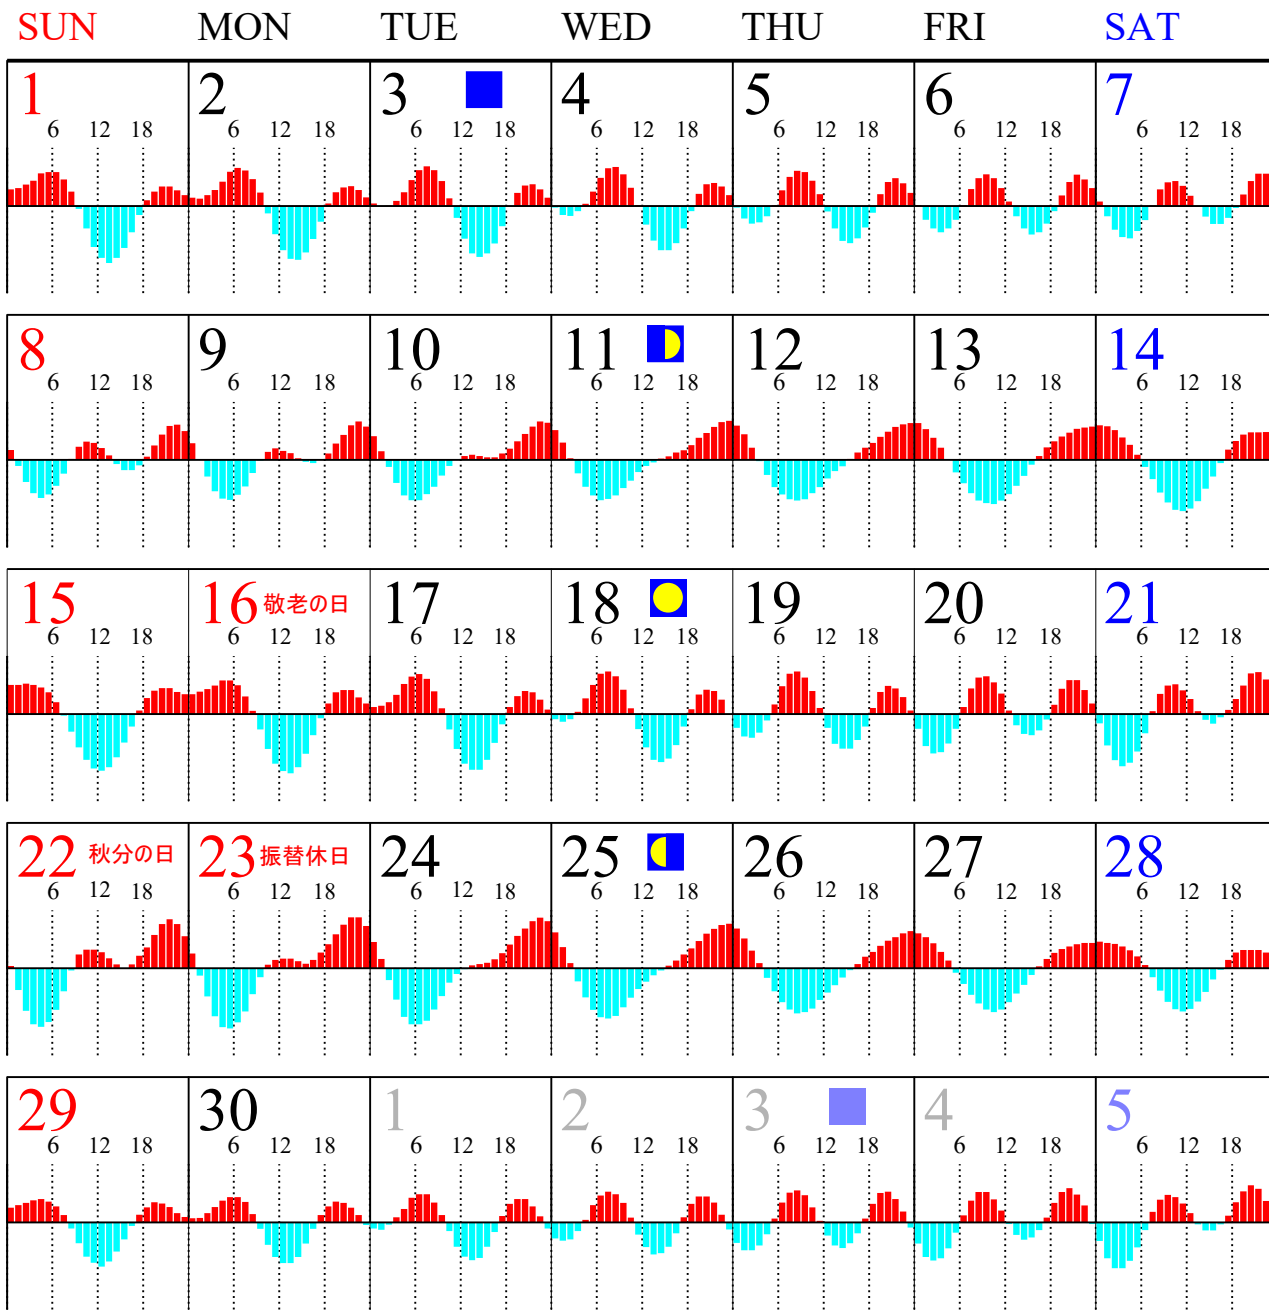

2024
July

■ 新月 ● 満月の前後数日間は大潮になります

カレンダーの見方

江差方向の流れ

津軽海峡方向の流れ

道総研 中央水産試験場

Tidal current
Calendar
Off MATSUMAE

2024
August

■ 新月 ● 満月の前後数日間は大潮になります

カレンダーの見方

江差方向の流れ

津軽海峡方向の流れ

道総研 中央水産試験場

Tidal current
Calendar
Off MATSUMAE

9

2024
September

■ 新月 ● 満月の前後数日間は大潮になります

カレンダーの見方

江差方向の流れ

津軽海峡方向の流れ

道総研 中央水産試験場

Tidal current
Calendar
Off MATSUMAE

10

2024
October

■ 新月 ● 満月の前後数日間は大潮になります

カレンダーの見方

江差方向の流れ

津軽海峡方向の流れ

道総研 中央水産試験場

Tidal current
Calendar
Off MATSUMAE

11

2024
November