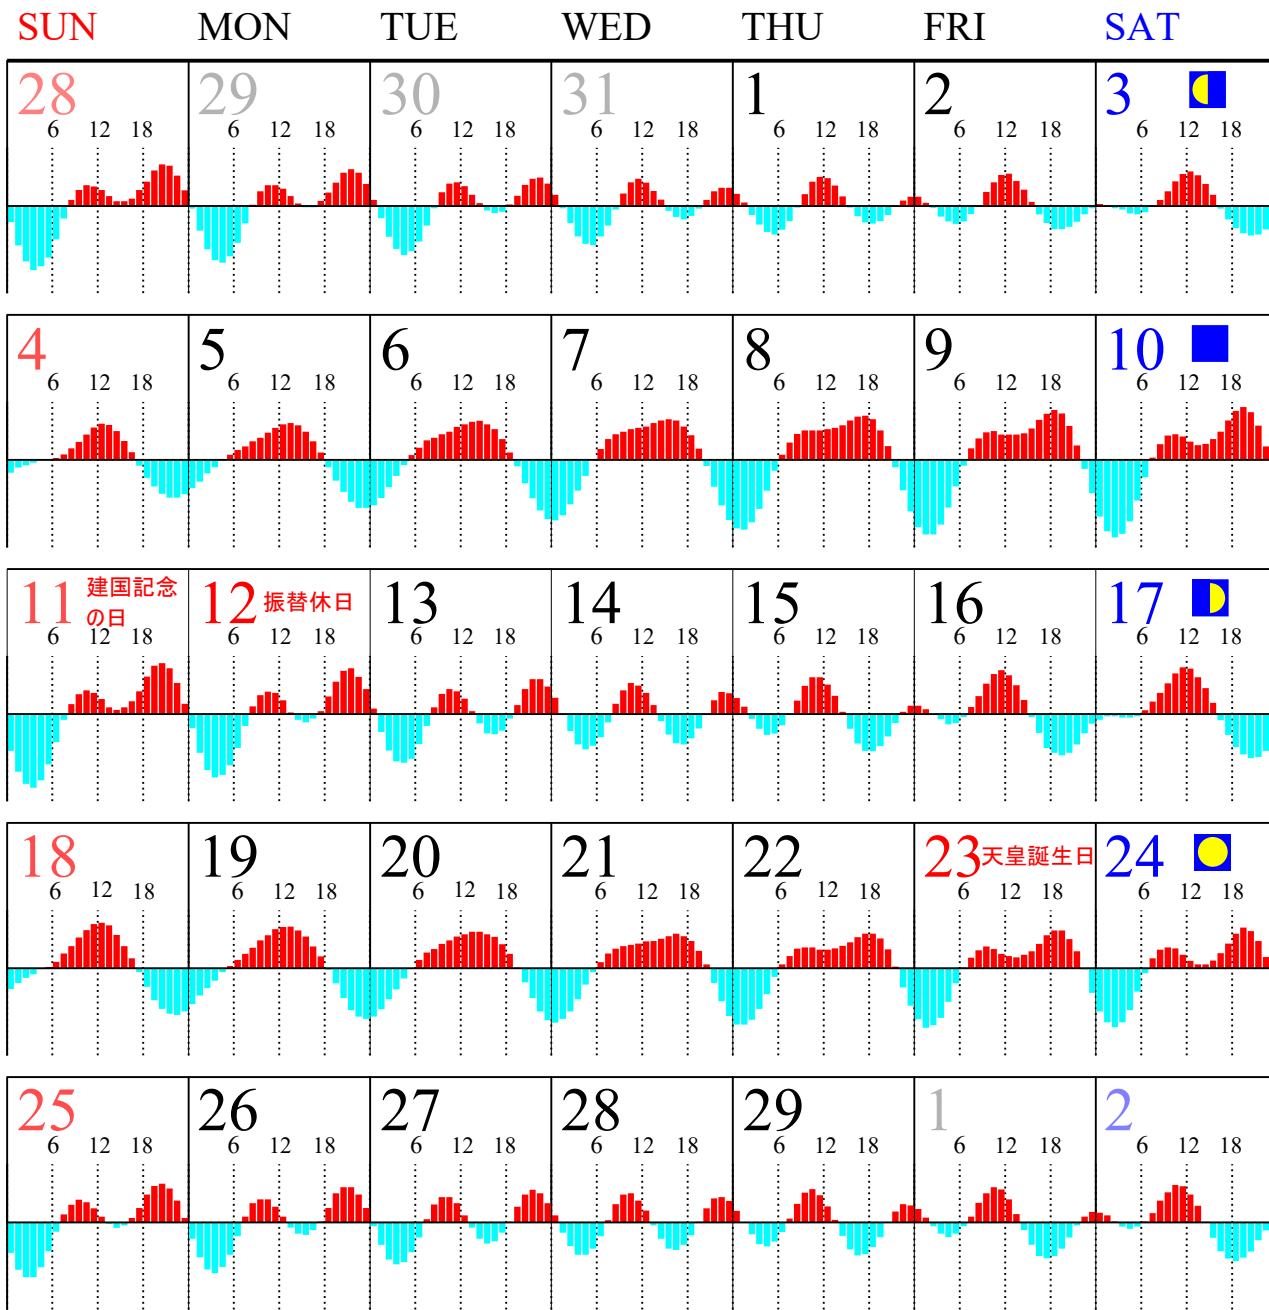

Tidal current
Calendar
Off MATSUMAE

1

2024
January

 新月  満月の前後数日間は大潮になります

カレンダーの見方

江差方向の流れ

津軽海峡方向の流れ

道総研 中央水産試験場

Tidal current
Calendar
Off MATSUMAE

2

2024
February

 新月  満月の前後数日間は大潮になります

カレンダーの見方

江差方向の流れ

津軽海峡方向の流れ

道総研 中央水産試験場

Tidal current
Calendar
Off MATSUMAE

3

2024
March

■ 新月 ● 満月の前後数日間は大潮になります

カレンダーの見方

江差方向の流れ

津軽海峡方向の流れ

道総研 中央水産試験場

 新月  満月の前後数日間は大潮になります

カレンダーの見方

江差方向の流れ

津軽海峡方向の流れ

道総研 中央水産試験場