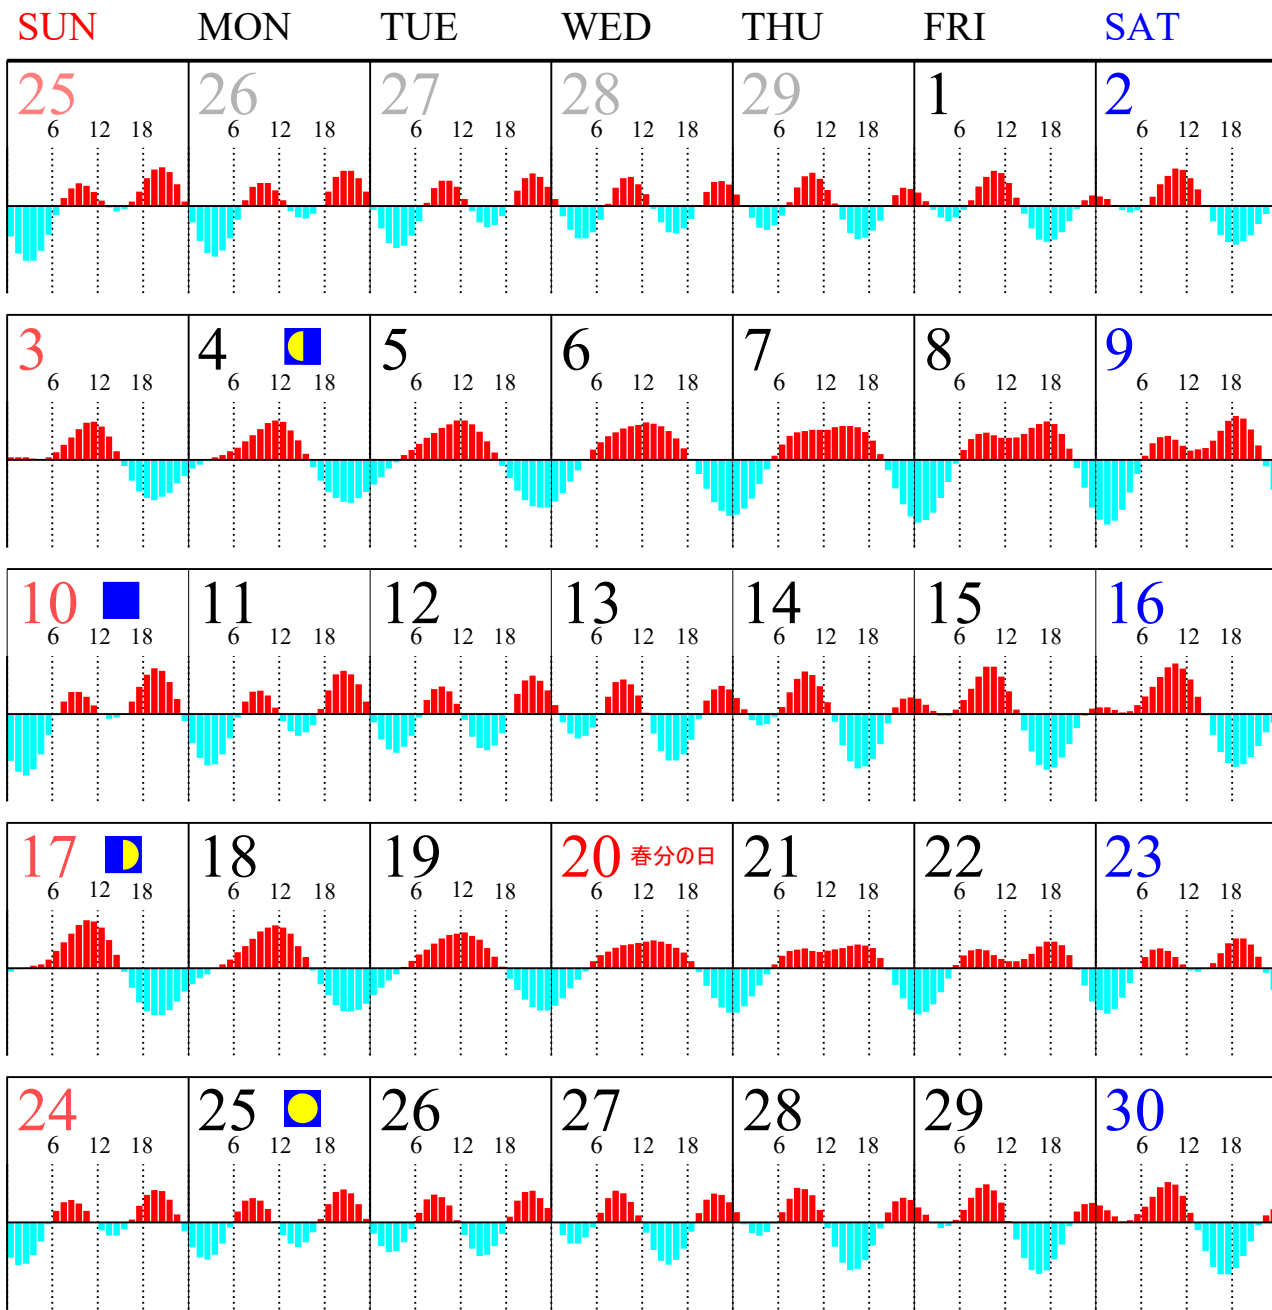

Tidal current
Calendar
Off MATSUMAE

1

2024
January

 新月  満月の前後数日間は大潮になります

カレンダーの見方

江差方向の流れ

津軽海峡方向の流れ

道総研 中央水産試験場

Tidal current
Calendar
Off MATSUMAE

2

2024
February

 新月  満月の前後数日間は大潮になります

カレンダーの見方

江差方向の流れ

津軽海峡方向の流れ

道総研 中央水産試験場

Tidal current
Calendar
Off MATSUMAE

3

2024
March

■ 新月 ● 満月の前後数日間は大潮になります

カレンダーの見方

江差方向の流れ

津軽海峡方向の流れ

道総研 中央水産試験場

Tidal current
Calendar
Off MATSUMAE

4

2024
April

 新月  満月の前後数日間は大潮になります

カレンダーの見方

江差方向の流れ

津軽海峡方向の流れ

道総研 中央水産試験場