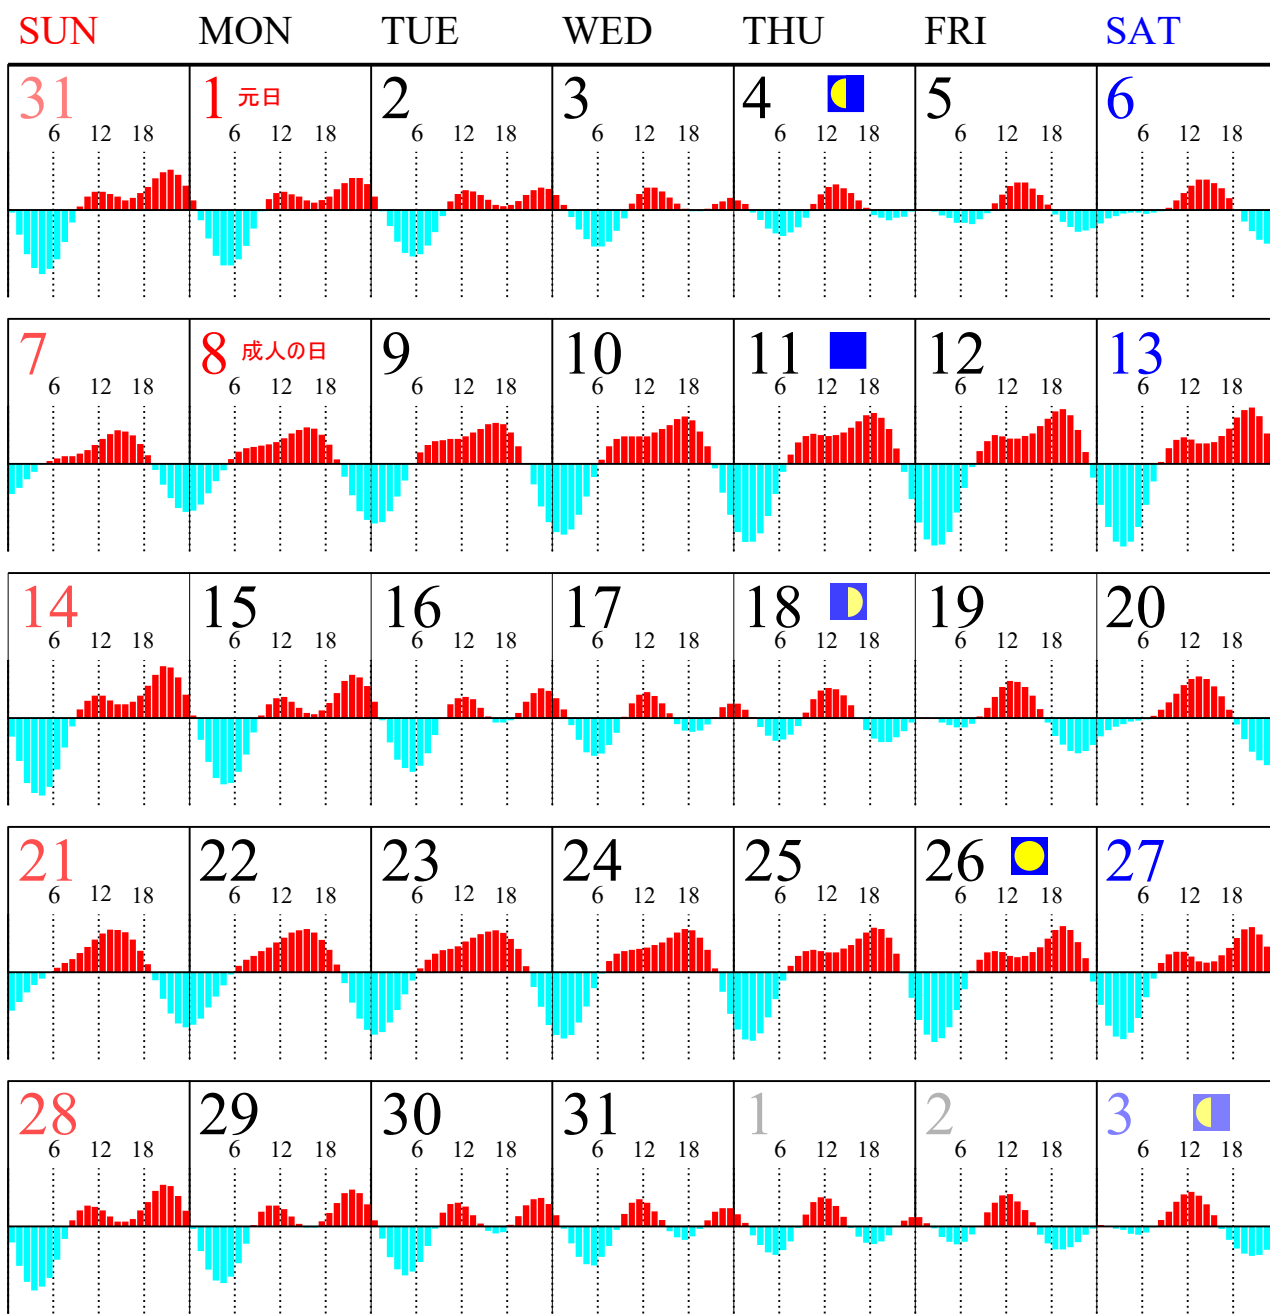

Tidal current
Calendar
Off MATSUMAE

1

2024
January

 新月  満月の前後数日間は大潮になります

カレンダーの見方

江差方向の流れ

津軽海峡方向の流れ

道総研 中央水産試験場

Tidal current
Calendar
Off MATSUMAE

2

2024
February

 新月  満月の前後数日間は大潮になります

カレンダーの見方

江差方向の流れ

津軽海峡方向の流れ

道総研 中央水産試験場

Tidal current
Calendar
Off MATSUMAE

3

2024
March

■ 新月 ● 満月の前後数日間は大潮になります

カレンダーの見方

江差方向の流れ

津軽海峡方向の流れ

道総研 中央水産試験場

 新月  満月の前後数日間は大潮になります

カレンダーの見方

江差方向の流れ

津軽海峡方向の流れ

道総研 中央水産試験場