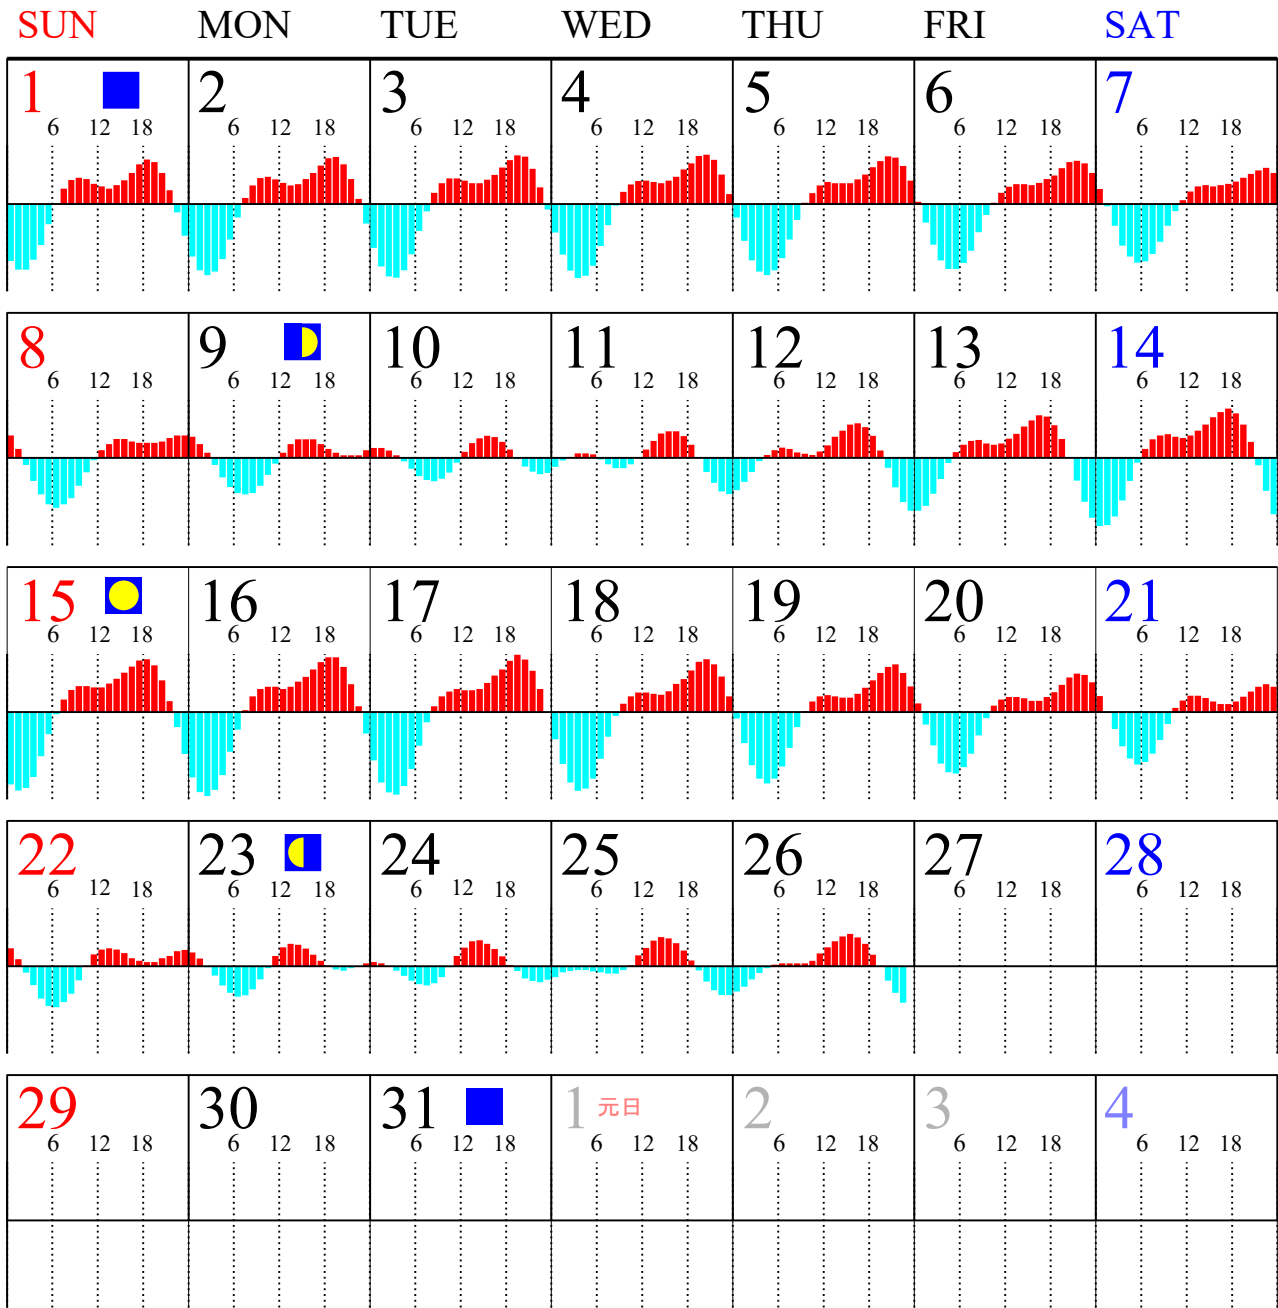

■ 新月 ● 満月の前後数日間は大潮になります

カレンダーの見方

江差方向の流れ

津軽海峡方向の流れ

道総研 中央水産試験場

Tidal current
Calendar
Off MATSUMAE

11

2024
November

■ 新月 ● 満月の前後数日間は大潮になります

カレンダーの見方

江差方向の流れ

津軽海峡方向の流れ

道総研 中央水産試験場

Tidal current
Calendar
Off MATSUMAE

12

2024
December

 新月  満月の前後数日間は大潮になります

カレンダーの見方

江差方向の流れ

津軽海峡方向の流れ

道総研 中央水産試験場