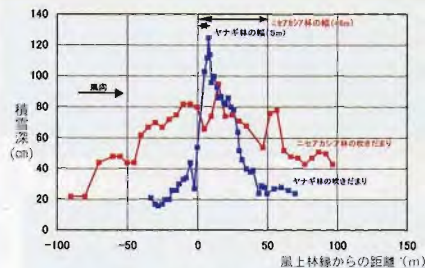

# 樹林帯で吹雪を防ぐ

吹雪によって運ばれる雪の量はとても多く、短時間で通行が不可能になったり、見通しが悪くなって交通事故の原因になることもあります。その対策として、近年、防雪林の重要性が再認識されています。

針葉樹の模型を使った低温風洞実験から、たとえ1列の林帯でも風を弱めて吹雪を捕捉することがわかりました(図-1)。

また、現地調査から、落葉樹でも風を弱めて吹雪量を減少させる効果があることがわかりました(図-2)。

現在、さらに防雪効果の高い樹林帯を造成するための研究を進めています。  
(防災林科)

図-1 風速分布と吹きだまり分布(風洞実験)

図-2 林帯周辺の吹きだまり分布(現地)

……みどりを育てる担い手の養成……