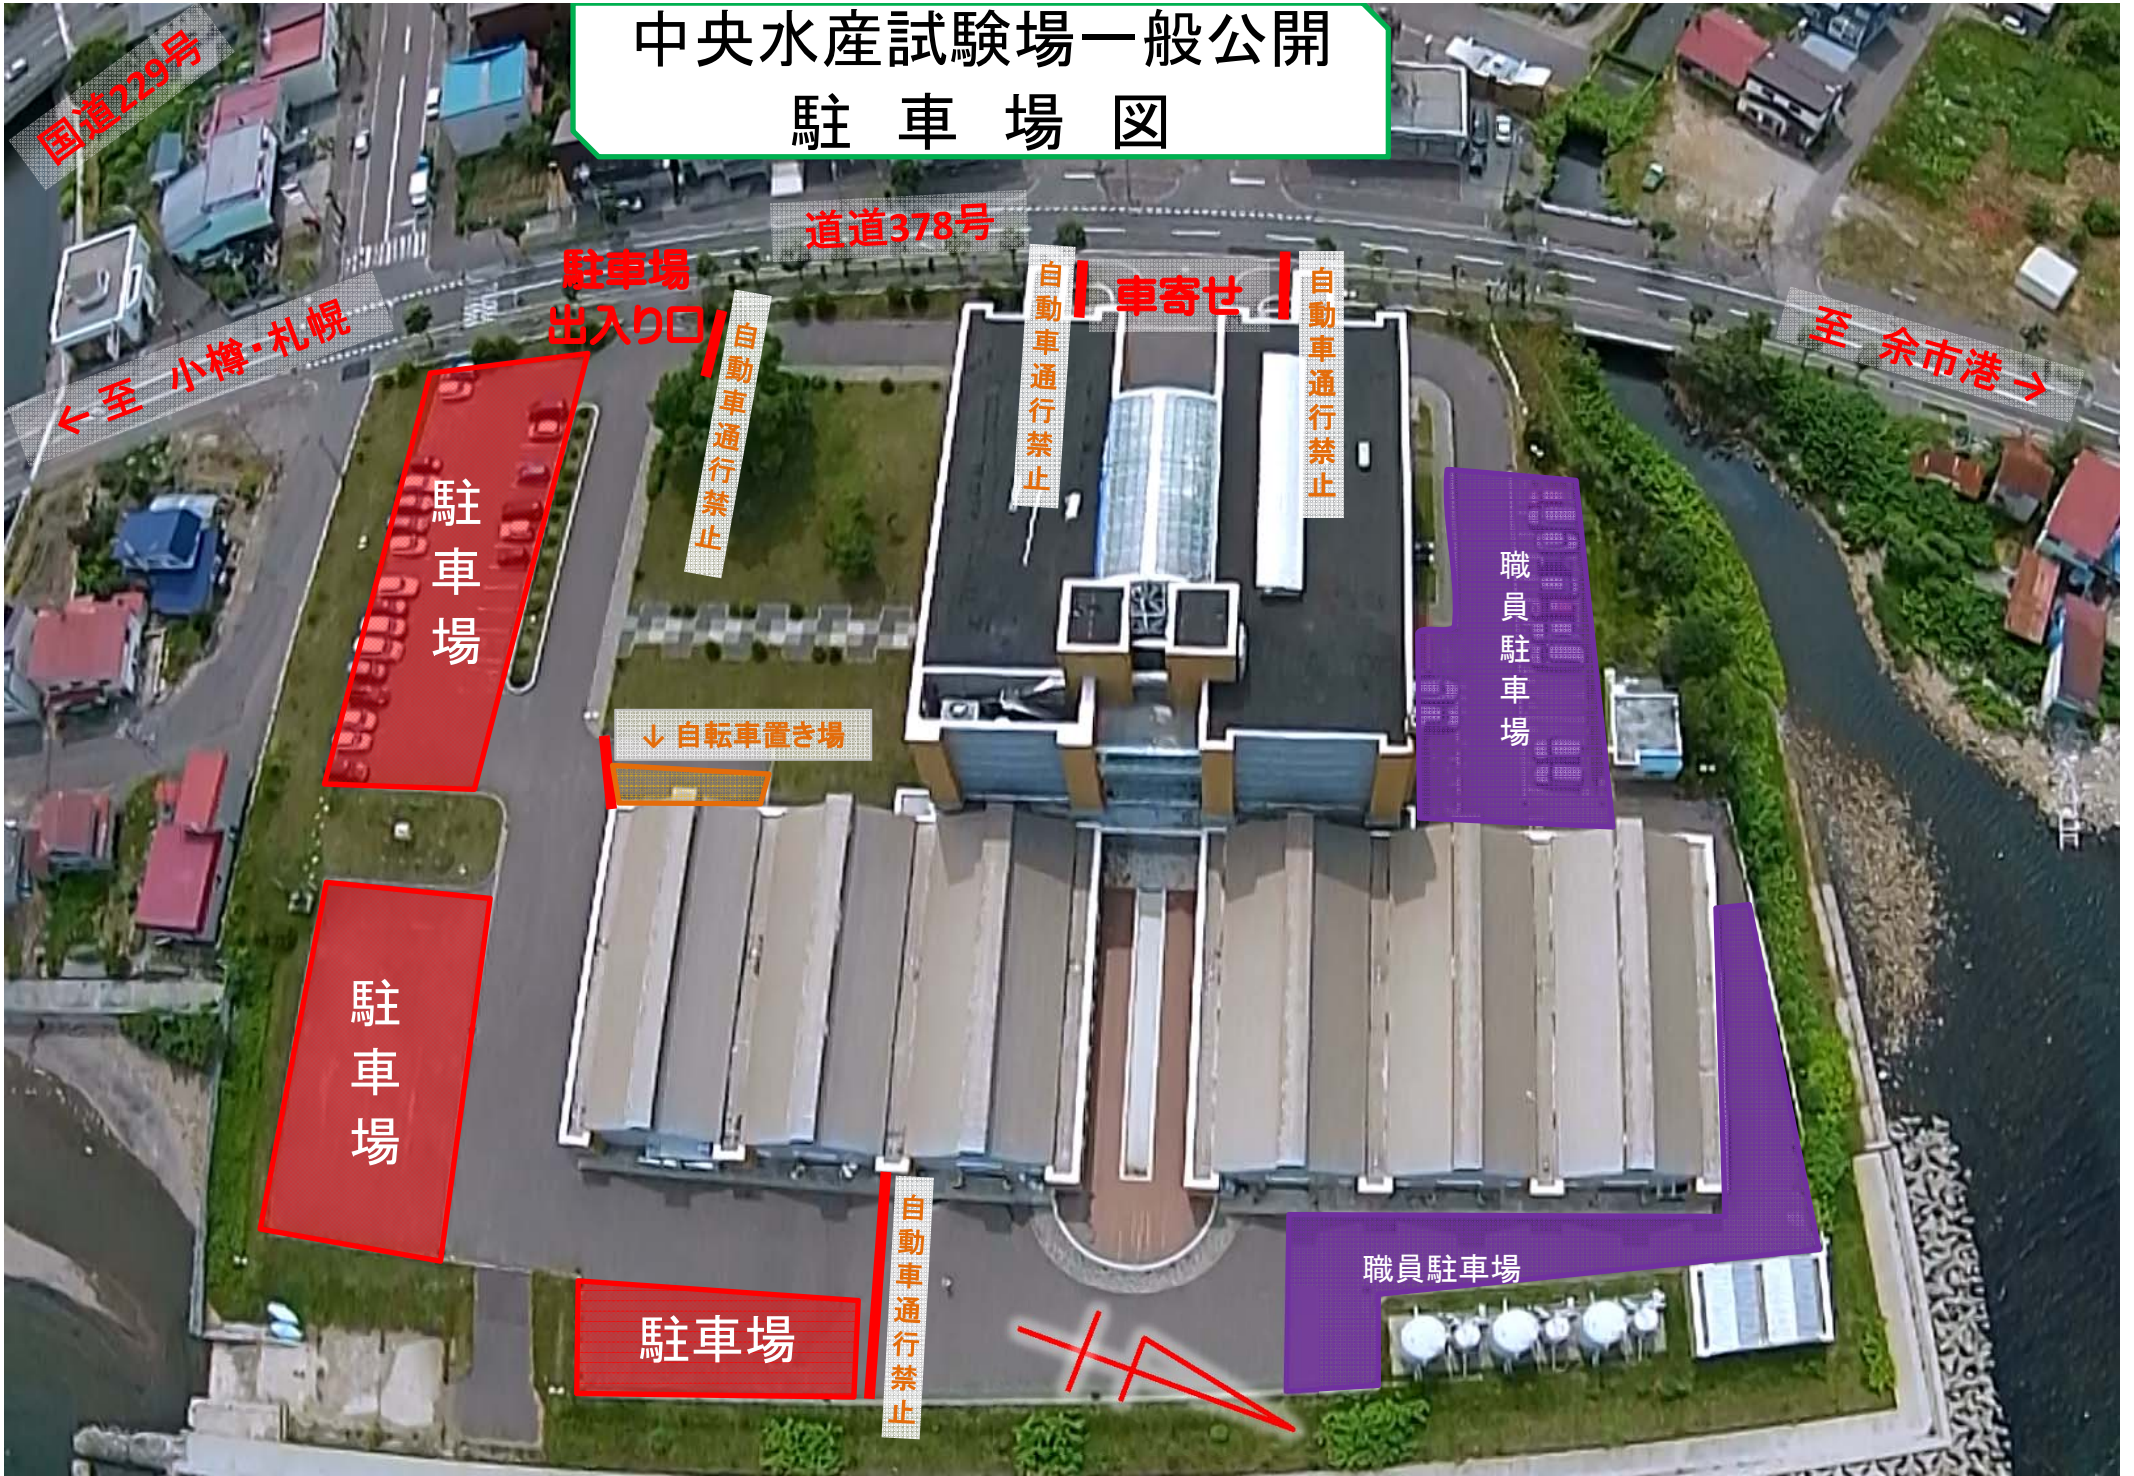

# 中央水産試験場一般公開 駐車場図

国道229号

道道378号

駐車場  
出入口

自動車通行禁止

自動車通行禁止

車寄せ

自動車通行禁止

至 余市港 →

← 至 小樽・札幌

駐車場

↓ 自転車置き場

職員駐車場

駐車場

駐車場

自動車通行禁止

職員駐車場