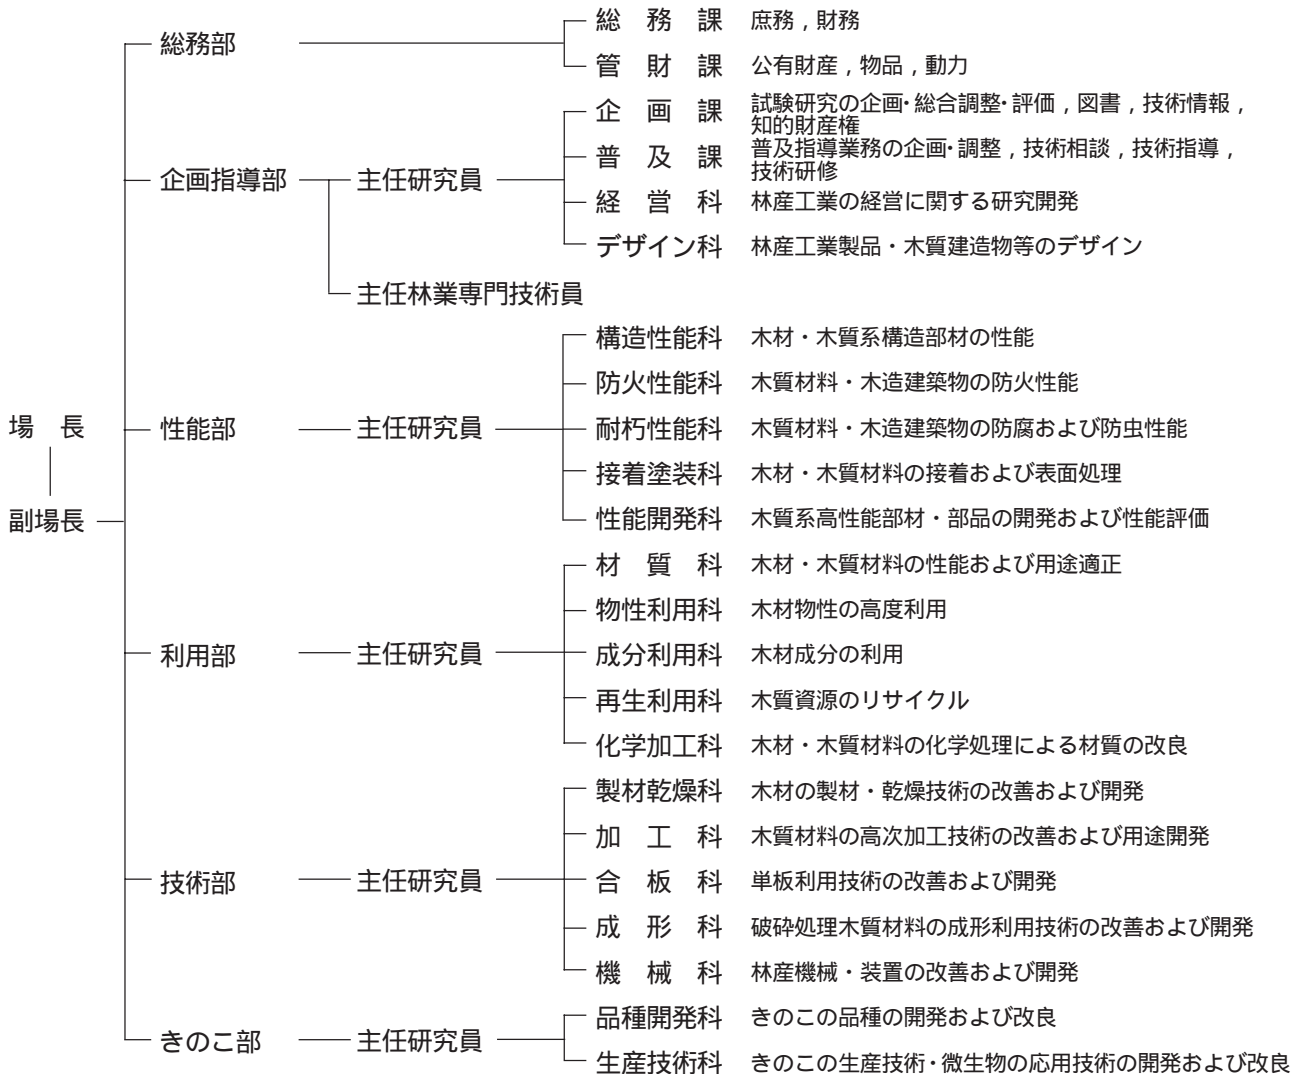

沿革・施設・組織

沿革

北海道立林産試験場は、昭和25年に北海道で唯一の林産研究機関として設立されました。以来、常に木材産業を支援するという立場から、木材を活用した快適で豊かな生活を支える研究、木材の需要を拡大するための新製品の開発、木材産業の技術力向上のための新技術の研究開発などに取り組んできました。

- 昭和25年（1950）旭川市緑町に林業指導所開設
- 昭和26年（1951）製材および二次加工試験プラントを設置、繊維板試験プラントを新設
- 昭和28年（1953）野幌支所（木材保存、食用菌研究室）を統合
- 昭和33年（1958）鋸目立技術教習所開設
- 昭和36年（1961）耐火実験室を新設、開放実験室を設置し一般の利用開始
- 昭和39年（1964）「北海道立林産試験場」に改称
- 昭和44年（1969）図書館を設置
- 昭和61年（1986）旭川市西神楽に移転
- 平成元年（1989）「木と暮らしの情報館」を開館

施設

総面積 64,729 m²，建物面積 12,705 m²

組織

職員名簿

(平成17年3月31日現在)

所属・職		氏名	
場長		甲斐 武治郎	
副場長		那須 祐司	
総務部	総務部長	上谷内 克彦	
	総務課	総務課長	熊崎 晴久
		総務係長	谷岡 一喜
		主任	石丸 宏
		主任	伊藤 晴美
		主事	松木 亮
		主事	木藤 文雄
		業務主任	島 清
		業務主任	大澤 正雄
		副主幹兼経理係長	浪元 澄子
		主任	奥山 卓也
	主事	佐々木 里紗	
	主事	阿部 倫巳	
	主査(厚生)	武森 俊達	
	管財課	管財課長	原田 保
		物品係長	岩谷 一
		主任	佐藤 秀一
		主任	西道 明美
		主事	福田 愛美
		財産係長	曳地 孝夫
主任		中島 理	
主任	長坂 康弘		
主査(動力)	松岡 康弘		
企画指導部	企画指導部長	鶴飼 義和	
	主任研究員	真田 康弘	
	主任研究員	石井 誠	
	主任林業専門技術員	植杉 雅幸	
	主任林業専門技術員	森 三千雄	
	企画課	企画課長	菊地 伸一
		企画係長	中村 修作
		研究職員	加藤 幸浩
		研究職員	石川 佳生
		研究職員	大橋 義徳
		主任	藤原 英人
	情報係	情報係長	小林 勉
		主任	山田 浪子
		主事	大西 有希子
		普及課長	斎藤 直人
	普及課	普及係長	岩田 聡
		研究職員	渡辺 誠二
		主任	常本 麗子
		主任	越湖 亨
		技術係長	近藤 佳秀
研究職員	研究職員	佐野 弥栄子	
	研究職員	三浦 真由己	
研究職員(再任用)	工藤 修		
経営科	経営科長	石河 周平	
	研究職員	高山 光子	
デザイン科	デザイン科長	小林 裕昇	
	研究主任	大西 人史	
研究職員	川等 恒治		