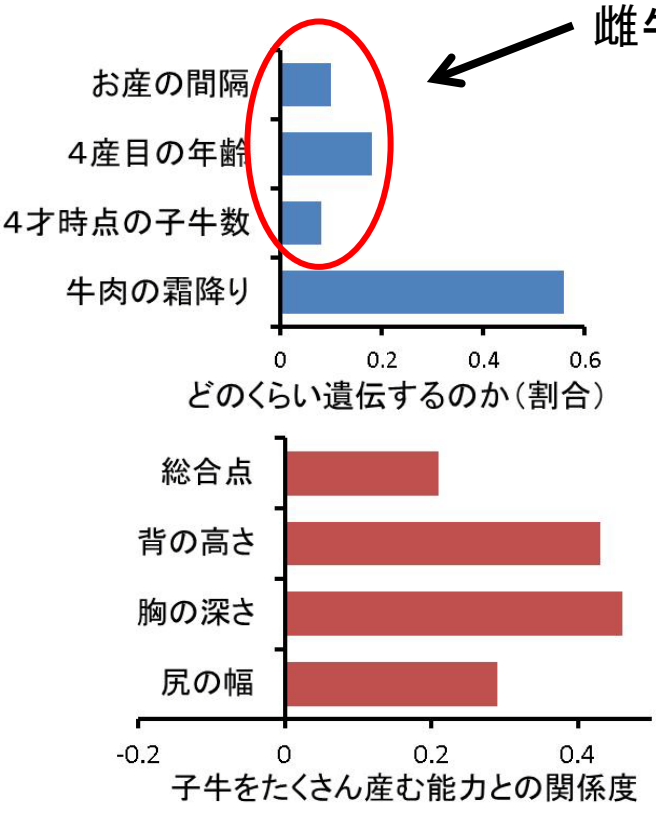

子牛をたくさん産む北海道和牛を作ろう！

～ 繁殖性を考慮した交配計画法 ～

交配計画ソフトを使って、子牛をたくさん産む能力も考慮して交配雄牛を選択できるようになりました

霜降り能力や子牛をたくさん産む能力をレーダーチャートで表示！

交配計画ソフト

後継雌子牛

牛肉の霜降り能力◎ + 子牛をたくさん産む能力◎
近親交配の度合い: 低

雌牛が子牛をたくさん産む能力も遺伝する！

近親交配は、子牛をたくさん産む能力を低下させる！

体型の良い牛は、子牛をたくさん産む能力も高い！