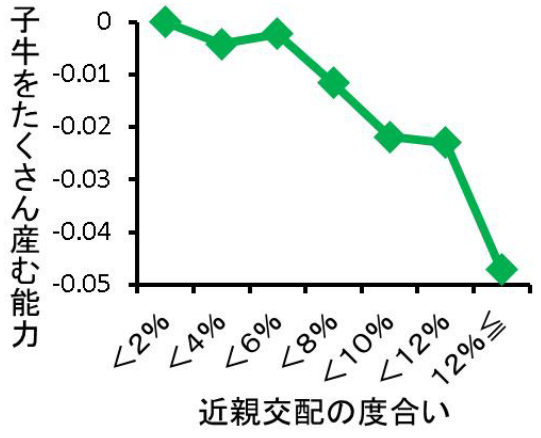

子牛をたくさん産む北海道和牛を作ろう！

～ 繁殖性を考慮した交配計画法 ～

交配計画ソフトを使って、子牛をたくさん産む能力も考慮して交配雄牛を選択できるようになりました

霜降り能力や子牛をたくさん産む能力をレーダーチャートで表示！

交配計画ソフト

後継雌子牛

牛肉の霜降り能力◎ + 子牛をたくさん産む能力◎
近親交配の度合い: 低

雌牛が子牛をたくさん産む能力も遺伝する！

近親交配は、子牛をたくさん産む能力を低下させる！

体型の良い牛は、子牛をたくさん産む能力も高い！