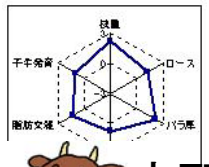

子牛をたくさん産む北海道和牛を作ろう！

～ 繁殖性を考慮した交配計画法 ～

交配計画ソフトを使って、子牛をたくさん産む能力も考慮して交配雄牛を選択できるようになりました

霜降り能力や子牛をたくさん産む能力をレーダーチャートで表示！

交配計画ソフト

後継雌子牛

牛肉の霜降り能力◎ + 子牛をたくさん産む能力◎
近親交配の度合い: 低

雌牛が子牛をたくさん産む能力も遺伝する！

近親交配は、子牛をたくさん産む能力を低下させる！

体型の良い牛は、子牛をたくさん産む能力も高い！