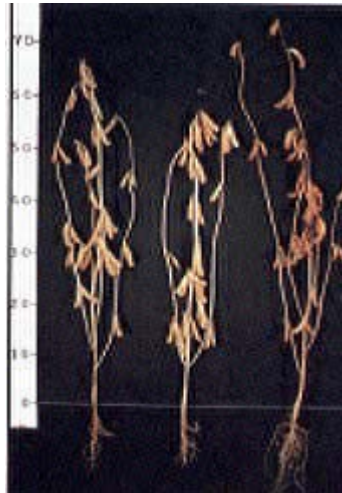

大豆「十育214号」の草本と子実の形態
(平成2年 北海道立十勝農業試験場)

播種日：5月21日

畦幅：60cm

株間：20cm

1株：2本

十育214号 トヨムスメ キタムスメ

十育214号 トヨムスメ キタムスメ