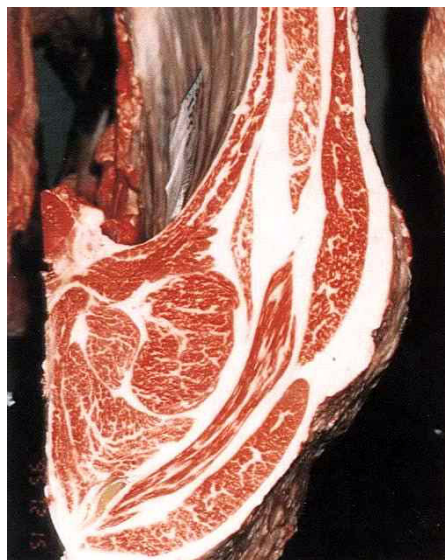

■ フィールドデータを用いた黒毛和種の産肉能力の推定

優れた種雄牛の作出
(新得検定中の育成雄牛：北伊那光号)

育種価利用で道産牛肉のレベルアップ

■ 堆きゅう肥調製システムの開発

堆肥堆積運搬車による堆積作業風景

堆肥切り返し機による作業風景