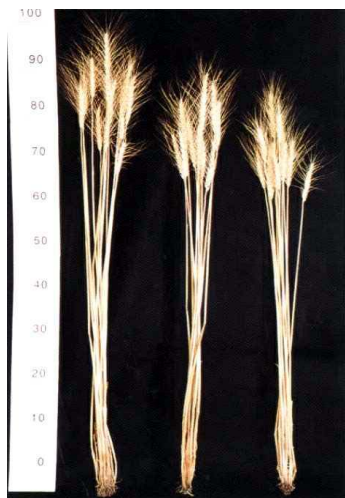

■春まき小麦新品種「HW1号(春よ恋)」

春よ恋 ハルユタカ 春のあけぼの

春よ恋 ハルユタカ 春のあけぼの

春よ恋 ハルユタカ 春のあけぼの

■りんご新品種「HC15号」

りんご「HC15号」の樹姿

りんご「HC15号」の果実

りんご「きたかみ」の果実