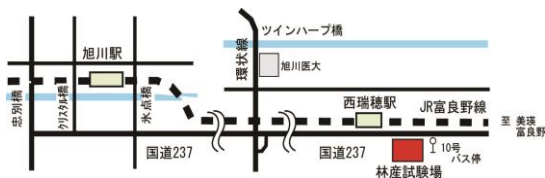

## 日時

令和5年7月22日（土）

- ① 午前の部 9:00～12:00
- ② 午後の部 13:00～16:00

※イベントは2部制です

## 定員

- ① 午前の部
  - ② 午後の部
- 各40名

## 会場

林産試験場  
（旭川市西神楽1線10号）

〈林産試験場へのアクセス〉

〈JR旭川駅からの公共交通機関〉

- JR 富良野線  
西瑞穂駅から徒歩8分
- 道北バス  
10号バス停すぐ(39, 40, 41番)