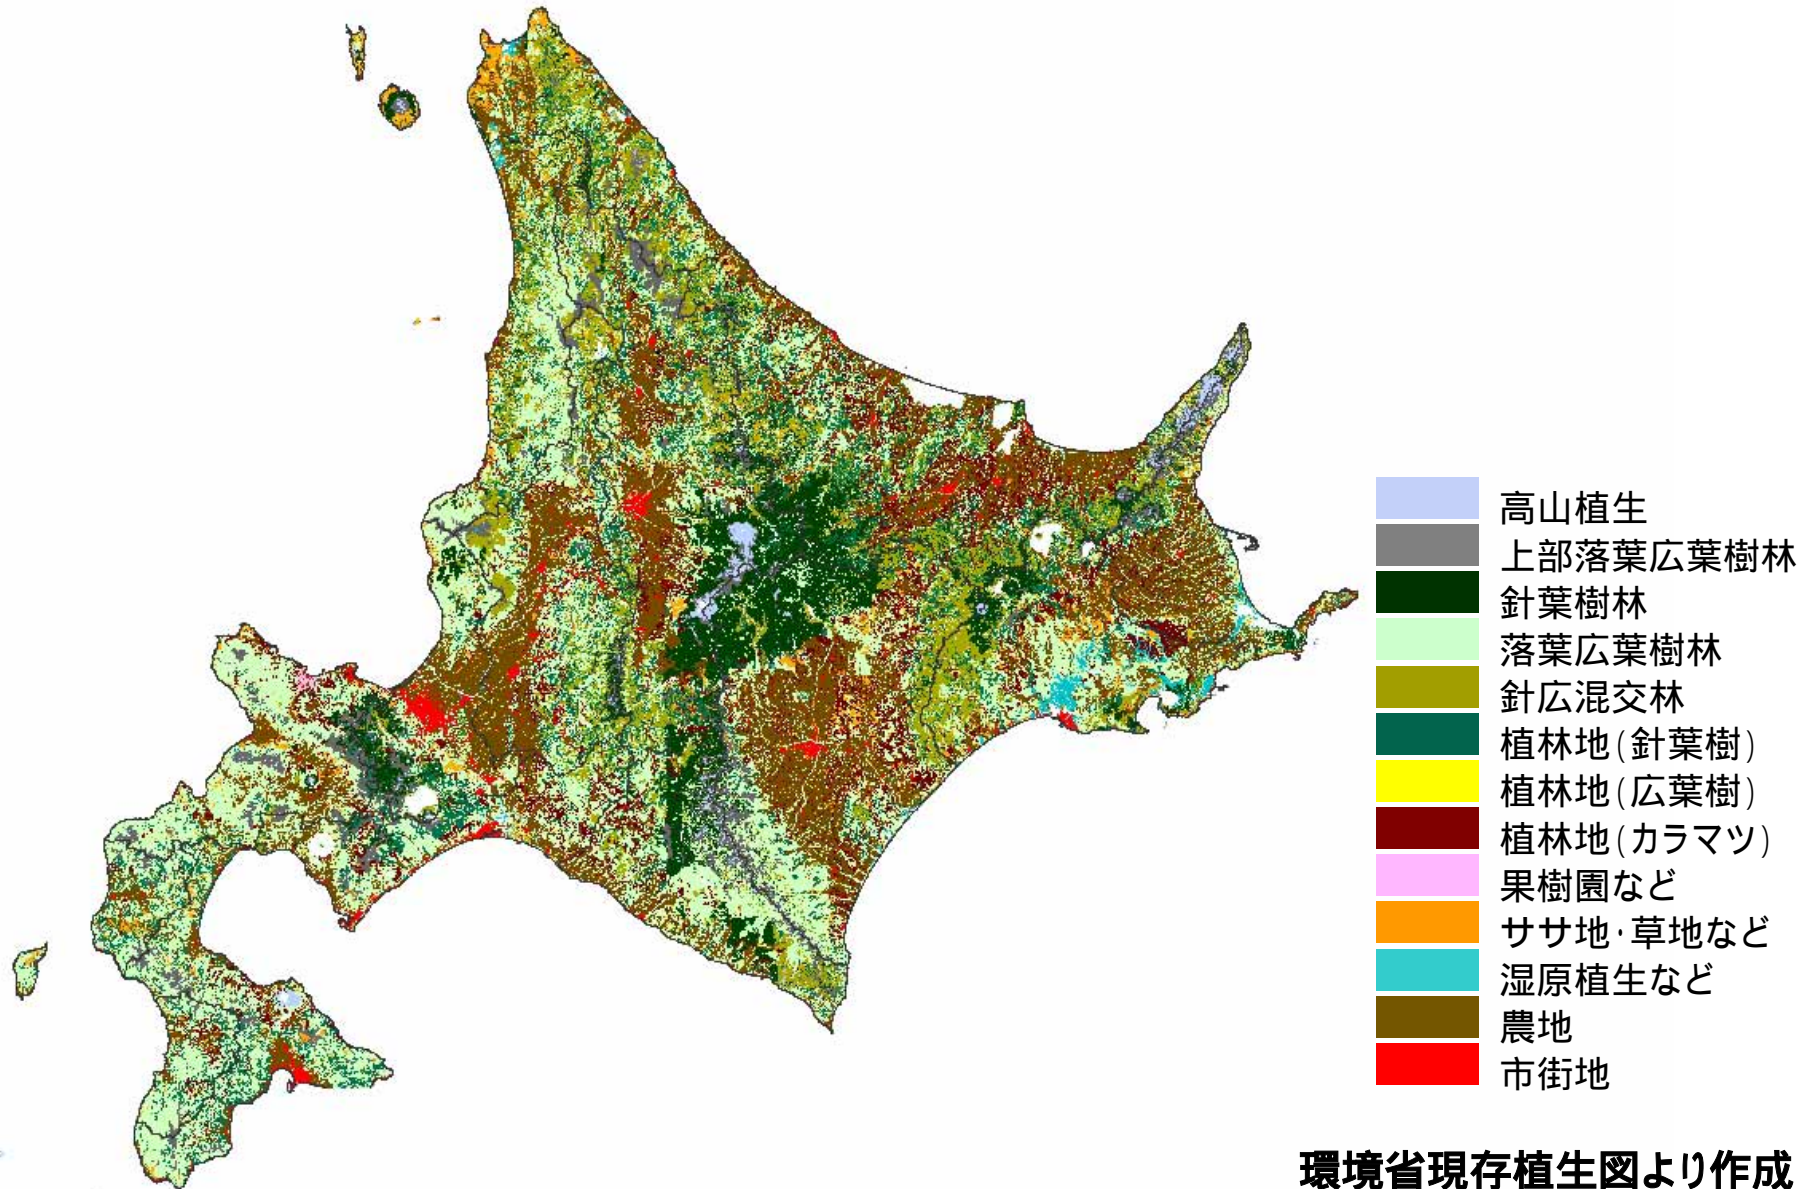

# 自然公園、鳥獸保護区、自然環境保全地域

# 植生

環境省現存植生図より作成

# 河川

国土数値情報より作成

# 湖沼

国土数値情報より作成