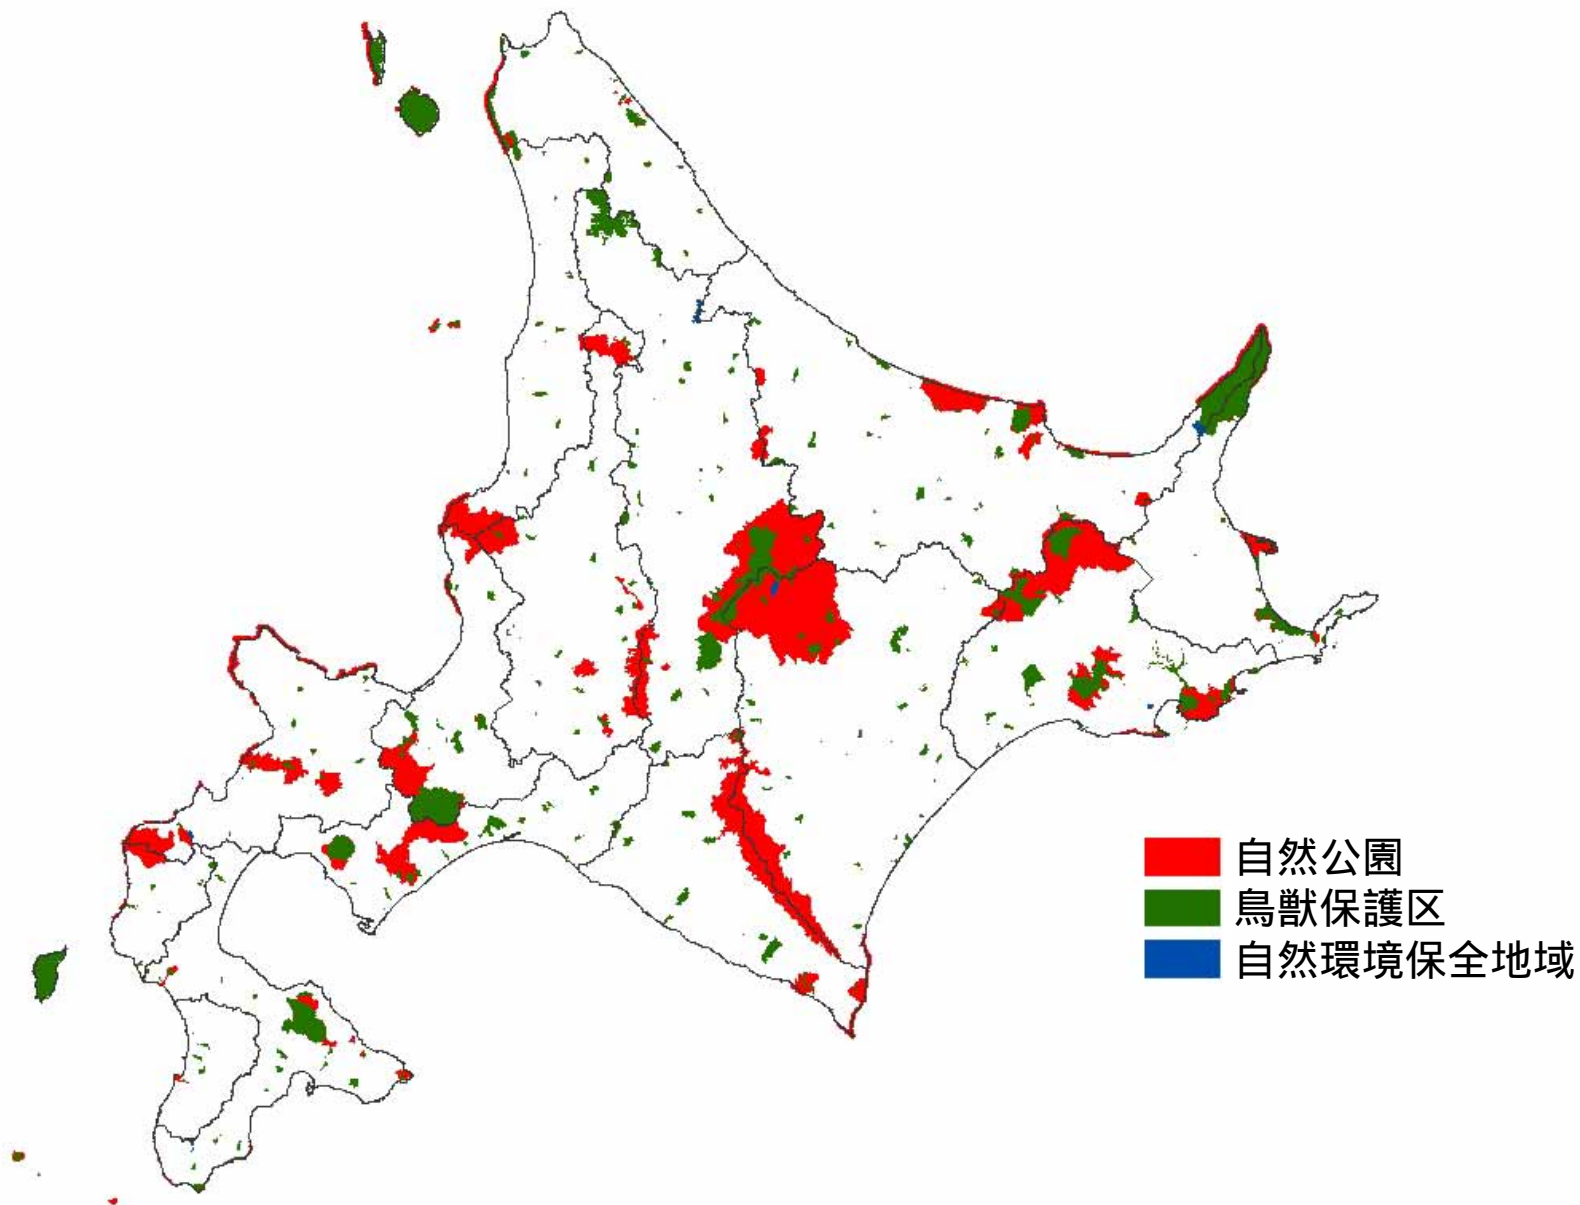

# 自然公園、鳥獸保護区、自然環境保全地域

# 植生

環境省現存植生図より作成

# 河川

国土数値情報より作成

# 湖沼

国土数値情報より作成