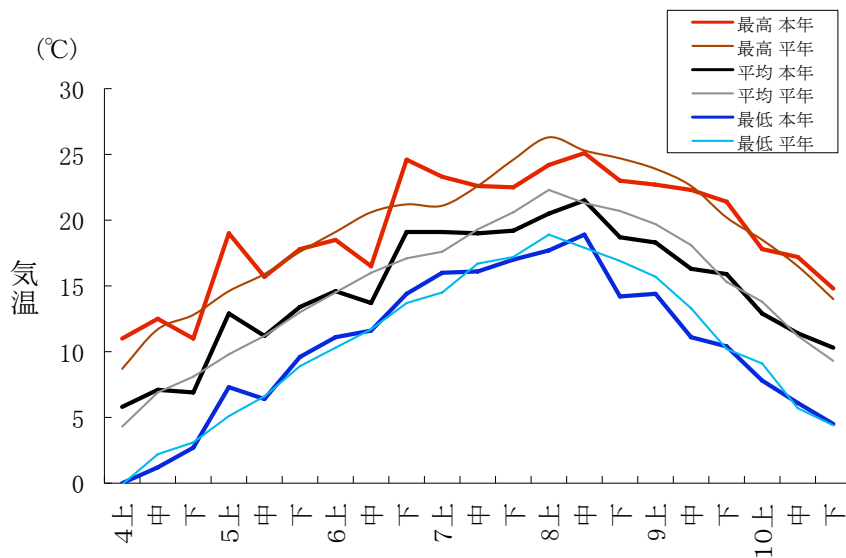

気象図(平成21年)

2009/10/20の平均気温, 降水量は欠測
 2009/10/21-22の全測定項目が欠測
 2009/10/23の平均気温, 降水量, 日照時間は欠測