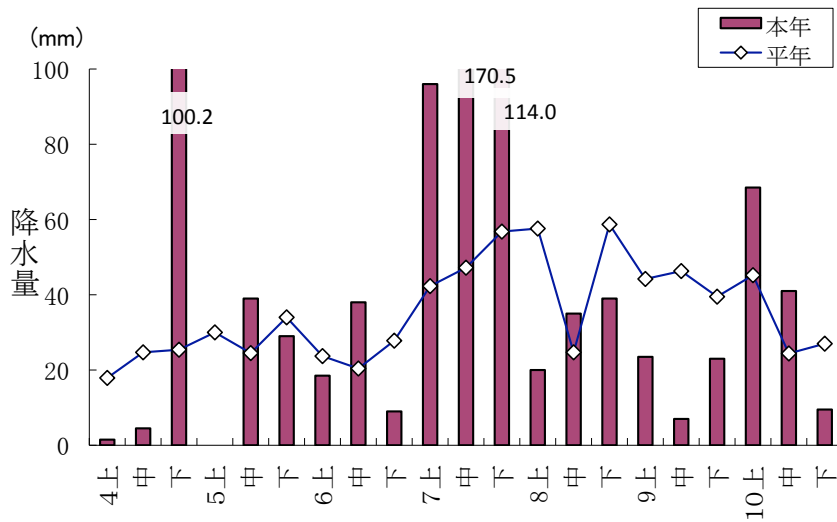

気象図(平成21年)

2009/10/20の平均気温, 降水量は欠測
 2009/10/21-22の全測定項目が欠測
 2009/10/23の平均気温, 降水量, 日照時間は欠測