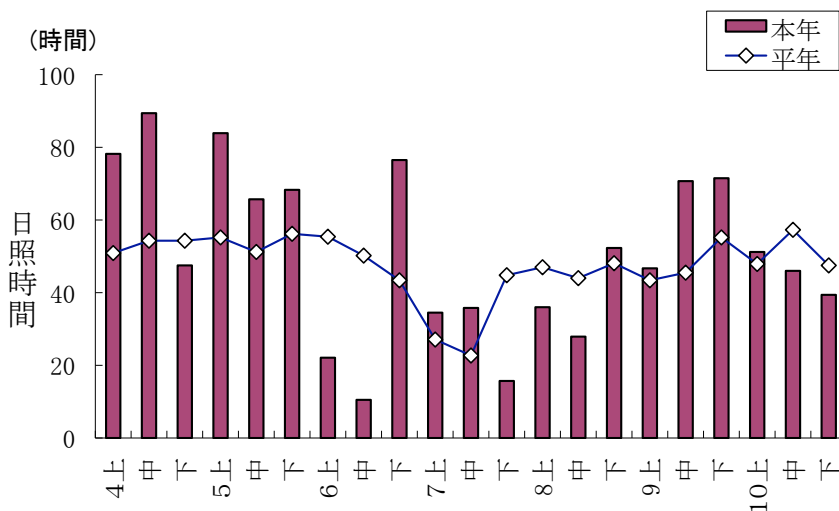

気象図(平成21年)

2009/10/20の平均気温, 降水量は欠測
 2009/10/21-22の全測定項目が欠測
 2009/10/23の平均気温, 降水量, 日照時間は欠測