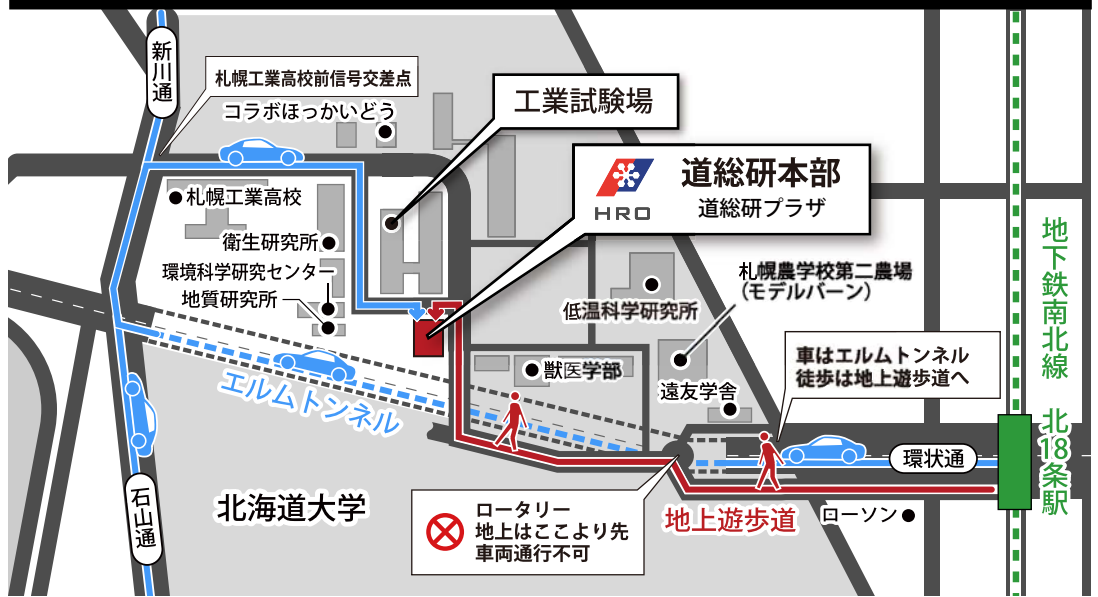

〒060-0819
北海道札幌市北区
北19条西11丁目
北海道総合研究プラザ
TEL 011-747-0200 (代表)
FAX 011-747-0211

■ 地下鉄市営南北線「北18条駅」
より徒歩約15分（約1Km）。
※ エルムトンネルの上を通る「**地上遊歩道（赤い線）**」
をご利用ください。

■ タクシーをご利用の場合
① 地下鉄市営南北線「北18条駅」
より約5分。
② 「JR札幌駅北口」より約15分。

■ 自家用車の場合のご注意
新川通の「札幌工業高校前信号交差点」からのみ、お入り
頂けます。
※ 地下鉄北18条駅側から来られる
場合は、「エルムトンネル」を
通る経路（青い線）をご利用
ください。

詳細地図

広域地図