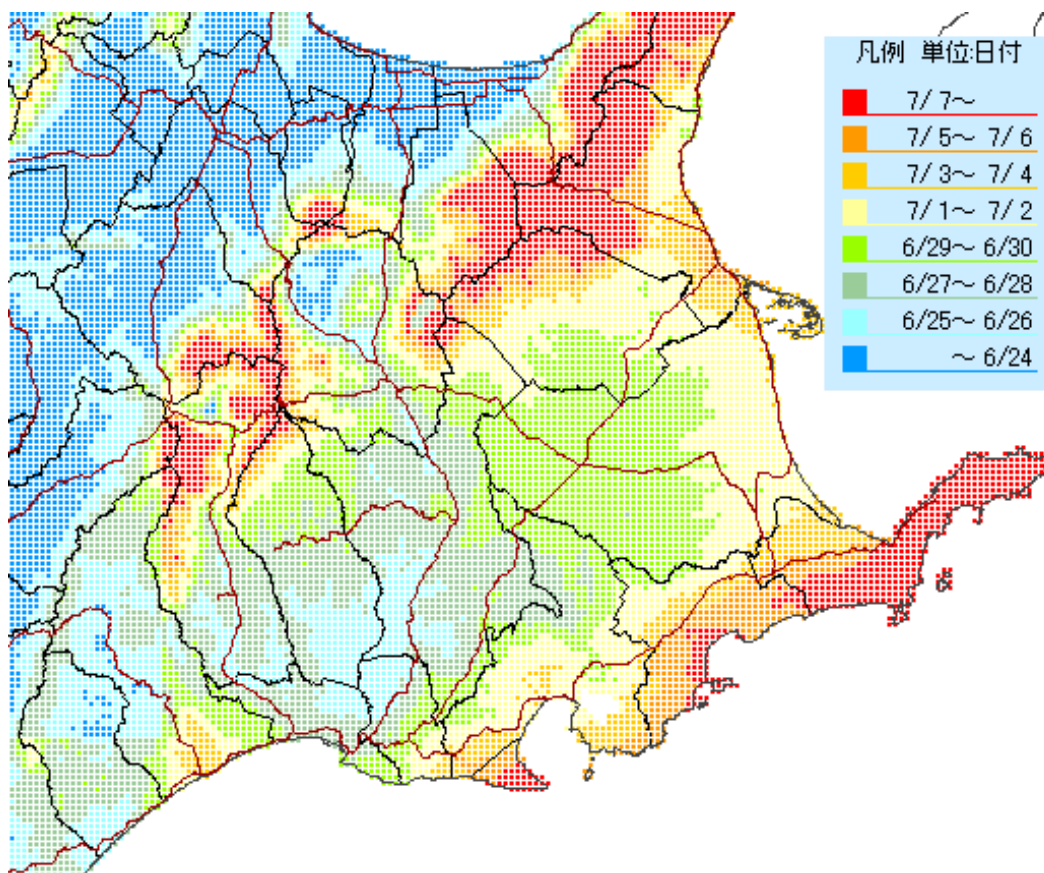

チモシー—番草出穂期予測

対象：チモシー早生種(ノサップ等)

気温、日照時間：5/29 まで実測値、5/30 以降平年値

萌芽期

北根室管内：4/28、南根室管内：4/27、釧路東部管内：4/23

釧路北部管内：4/25、釧路中部管内：4/22、釧路西部管内：4/21

出穂期平年値

根釧農試：6/28、北根室管内：6/29、南根室管内：6/27、釧路東部管内：6/27

釧路北部管内：6/27、釧路中部管内：6/24、釧路西部管内：6/24