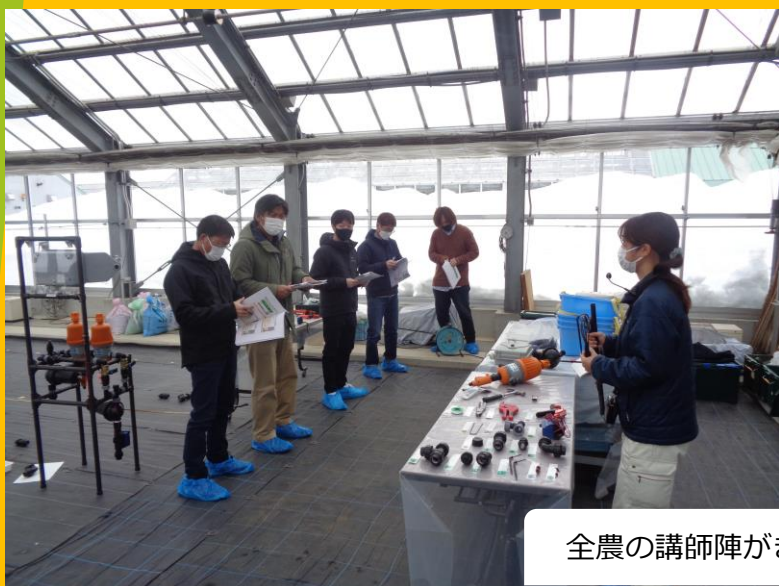

設置・撤去が簡単な低コスト養液栽培システム

ういずOne実地研修会を開催しました

主催：花・野菜技術センター

講師：全国農業協同組合連合会

システムの概要説明のほか、部品組み立て・メンテナンスなどの実地研修会を開催しました。導入検討会ではういずOne導入に向けた質疑応答や情報交換などが活発に行われました。

令和5年3月1日（水）10:00～

3月2日（木）～15:00

■ 講義：「養液栽培システムういずOneとは」
全国農業協同組合連合会 調査役 石井 正幸 氏
栽培マニュアル、取り扱い説明書について等

■ 実習（1日目）：定植前準備、使用部材紹介
ドリッパー作成実習ほか

■ 実習（2日目）：トラブルシューティング、
メンテナンス、片付け

■ 作物別応用例

■ 導入検討会

本物の部品を使って組み立て演習

全農の講師陣がきめ細かく指導