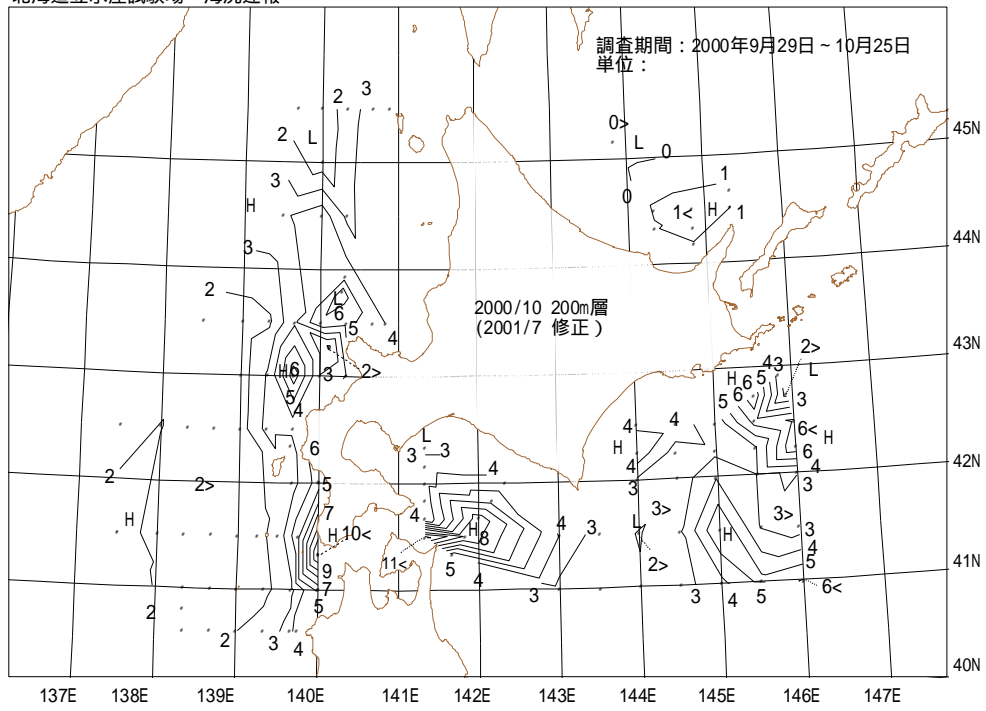

北海道立水産試験場 海況速報

北海道立水産試験場 海況速報

北海道立水産試験場 海況速報