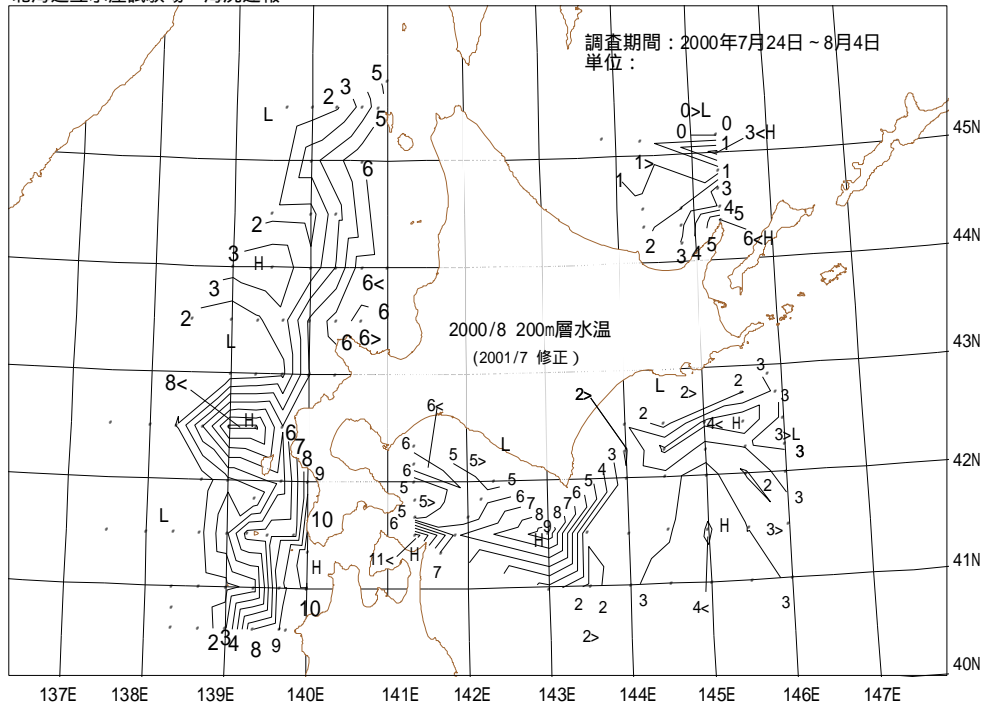

北海道立水産試験場 海況速報

北海道立水産試験場 海況速報

北海道立水産試験場 海況速報