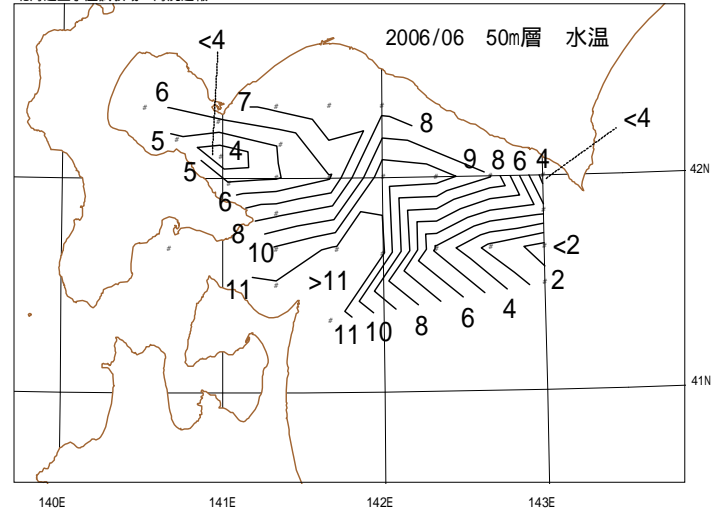

調査期間:2006/6/28-7/3 函館水試 金星丸

調査期間:2006/6/28-7/3 函館水試 金星丸

調査期間:2006/6/28-7/3 函館水試 金星丸

調査期間:2006/6/28-7/3 函館水試 金星丸