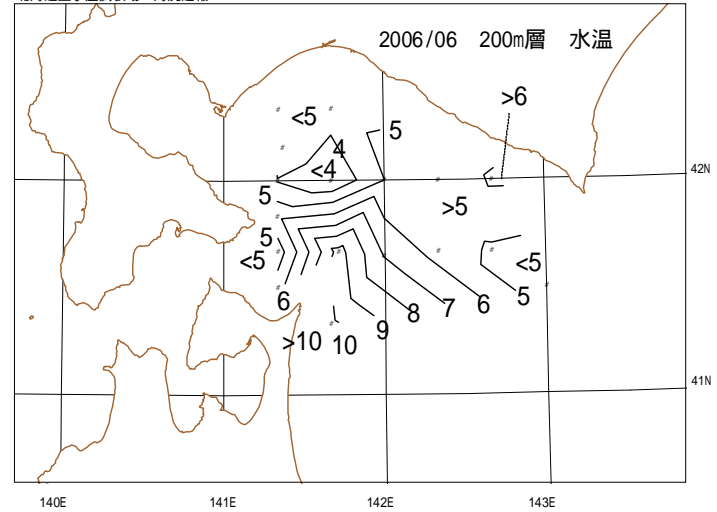

調査期間:2006/6/28-7/3 函館水試 金星丸

調査期間:2006/6/28-7/3 函館水試 金星丸

調査期間:2006/6/28-7/3 函館水試 金星丸

調査期間:2006/6/28-7/3 函館水試 金星丸