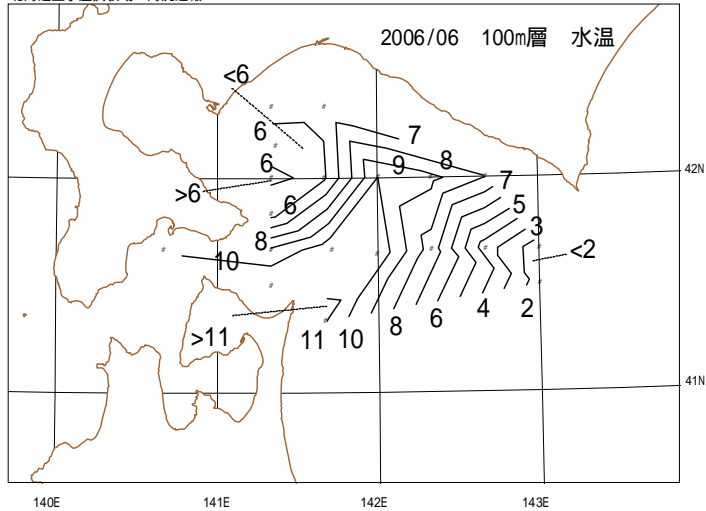

調査期間:2006/6/28-7/3 函館水試 金星丸

調査期間:2006/6/28-7/3 函館水試 金星丸

調査期間:2006/6/28-7/3 函館水試 金星丸

調査期間:2006/6/28-7/3 函館水試 金星丸