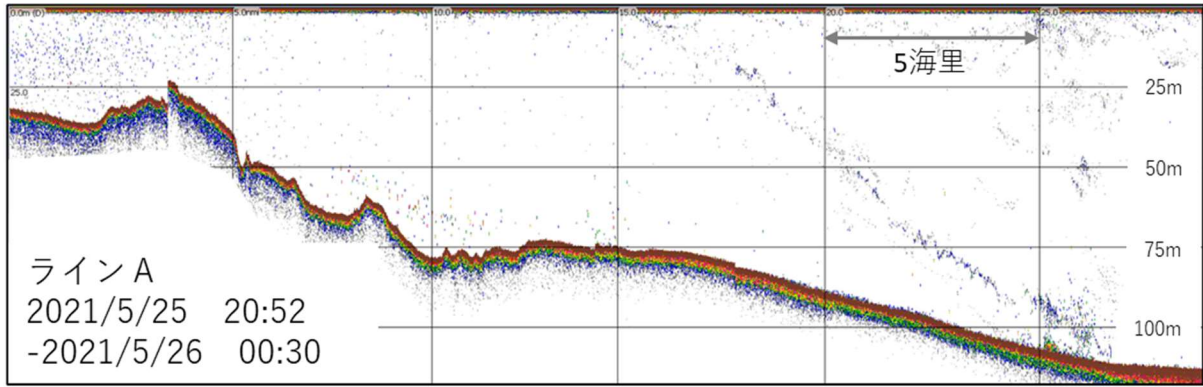

漁獲物組成: イカナゴは体長19~21cm台が中心、他にホッケ・タラが多く漁獲

ラインAのIS02とIS03の間(水深60~80m付近)で、オッタートロールによりイカナゴ類の採集を試みましたが、4回の曳網でもイカナゴは34匹しか漁獲されませんでした。標本の体長は19~21cm台の個体が多く、尾数は少ないものの小型(20cm未満)の個体も見られました(図5)。

トロールによる漁獲の主体はイカナゴの漁獲が少ない代わりに、沿岸側ではホッケ(30cm前後)、北側ではマダラが多く漁獲されました。

¹ イカナゴ類にはイカナゴ、オオイカナゴ、キタイカナゴの3種が含まれる(Orr *et al.*, 2015)

図1. 海洋観測・魚探観測ラインの位置.

図2. 2020・21年の各調査ラインの水溫鉛直分布. IS13(ラインC)は兩年とも欠測.

図3. 2018~21年の調査海域における底層水溫の水平分布.

図4. 観測ラインAおよびBにおける魚探反応. 各下図は各上図中黒枠内の拡大図. 拡大図中のイカナゴ類とみられる魚群反応を黒矢印で示した.

図5. オッタートロールで採集したイカナゴ類の体長組成.

リアルタイム水温ブイの設置

ラインBとラインCの中間(図1:★)に係留ブイを設置し漁場付近の水温をリアルタイムで確認できるようになりました。下記の方法で閲覧することができます。

①右のURLやQRコードから「ユビキタスブイ」のHPを開き、宗谷地方を選択

M E N U ユビキタスブイシステム

- 宗谷地方 (選択済み) ユビキタスブイシステム JellyFish のページへようこそ。このページでは、ユビキタスブイによる多点多層のリアルタイム水温を掲載しています。
- 留萌地方
- 網走地方 ※本ページ内の写真やグラフなどは、無断転載を固くお断りいたします。 ※本ページに関するお問い合わせは、[畑中](#)か[和田](#)までご連絡ください。
- 根室地方
- 日高地方
- 胆振地方
- 後志地方