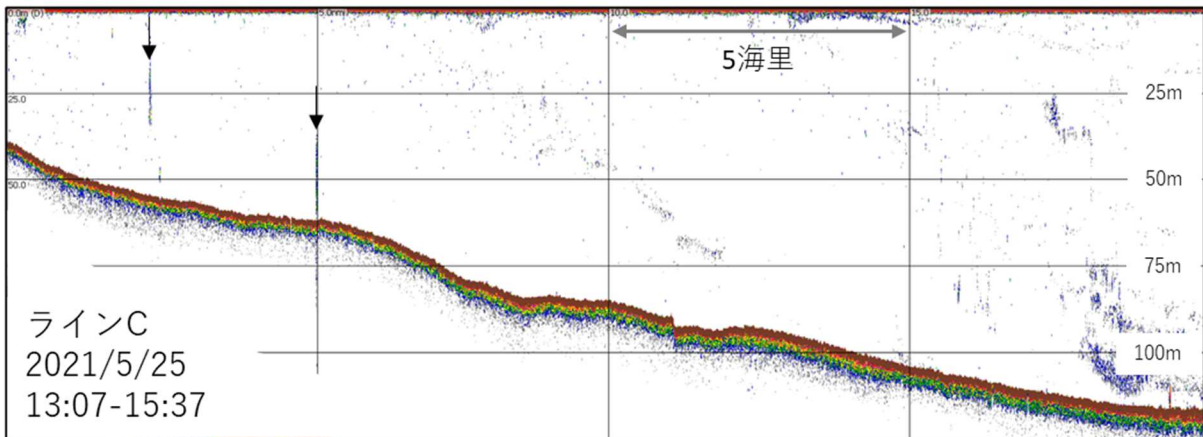

漁獲物組成: イカナゴは体長19~21cm台が中心、他にホッケ・タラが多く漁獲

ラインAのIS02とIS03の間(水深60~80m付近)で、オッタートロールによりイカナゴ類の採集を試みましたが、4回の曳網でもイカナゴは34匹しか漁獲されませんでした。標本の体長は19~21cm台の個体が多く、尾数は少ないものの小型(20cm未満)の個体も見られました(図5)。

トロールによる漁獲の主体はイカナゴの漁獲が少ない代わりに、沿岸側ではホッケ(30cm前後)、北側ではマダラが多く漁獲されました。

¹ イカナゴ類にはイカナゴ、オオイカナゴ、キタイカナゴの3種が含まれる(Orr *et al.*, 2015)

図1. 海洋観測・魚探観測ラインの位置.

図2. 2020・21年の各調査ラインの水溫鉛直分布. IS13(ラインC)は兩年とも欠測.

図3. 2018~21年の調査海域における底層水溫の水平分布.

図4. 観測ラインAおよびBにおける魚探反応. 各下図は各上図中黒枠内の拡大図. 拡大図中のイカナゴ類とみられる魚群反応を黒矢印で示した.

図5. オッタートロールで採集したイカナゴ類の体長組成.

リアルタイム水温ブイの設置

ラインBとラインCの中間(図1:★)に係留ブイを設置し漁場付近の水温をリアルタイムで確認できるようになりました。下記の方法で閲覧することができます。

①右のURLやQRコードから「ユビキタスブイ」のHPを開き、宗谷地方を選択

M E N U ユビキタスブイシステム

- 宗谷地方 (選択済み) ユビキタスブイシステム JellyFish のページへようこそ。このページでは、ユビキタスブイによる多点多層のリアルタイム水温を掲載しています。
- 留萌地方
- 網走地方 ※本ページ内の写真やグラフなどは、無断転載を固くお断りいたします。 ※本ページに関するお問い合わせは、[畑中](#)か[和田](#)までご連絡ください。
- 根室地方
- 日高地方
- 胆振地方
- 後志地方