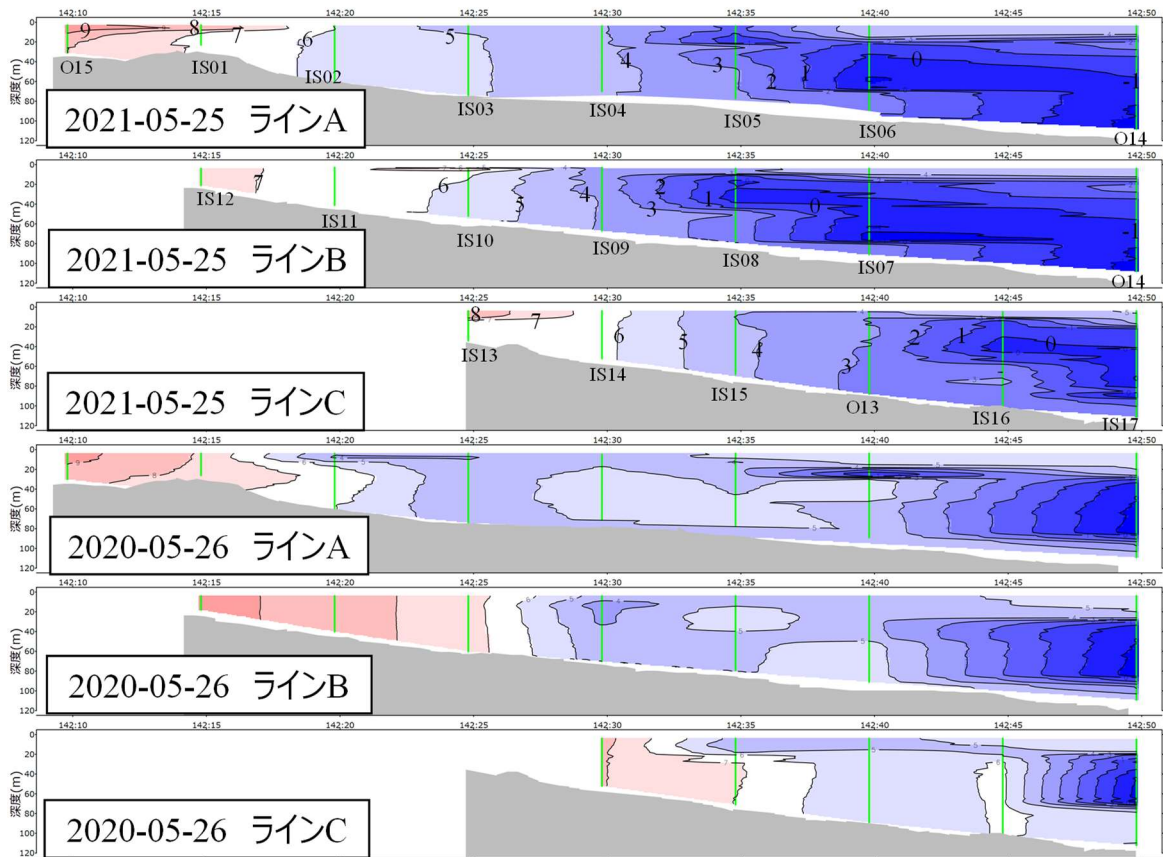

魚探観測: 水深50~75mの海底付近にイカナゴ類とみられる反応を確認(図4)

海洋観測と同じラインで魚探観測を実施しました。ラインAにおいては夜間航走時にはイカナゴ類とみられる魚群は確認できませんでした(図4)。

ラインBのIS10~IS11付近(水深50~75m)の海底直上にイカナゴ類とみられる魚群を複数確認しました(図4)。ラインCでもIS14付近(水深50~60m)の中層に小数ながらイカナゴ類とみられる魚群を確認しました。

漁獲物組成: イカナゴは体長19~21cm台が中心、他にホッケ・タラが多く漁獲

ラインAのIS02とIS03の間(水深60~80m付近)で、オッタートロールによりイカナゴ類の採集を試みましたが、4回の曳網でもイカナゴは34匹しか漁獲されませんでした。標本の体長は19~21cm台の個体が多く、尾数は少ないものの小型(20cm未満)の個体も見られました(図5)。

トロールによる漁獲の主体はイカナゴの漁獲が少ない代わりに、沿岸側ではホッケ(30cm前後)、北側ではマダラが多く漁獲されました。

¹ イカナゴ類にはイカナゴ、オオイカナゴ、キタイカナゴの3種が含まれる(Orr *et al.*, 2015)

図1. 海洋観測・魚探観測ラインの位置.

図2. 2020・21年の各調査ラインの水溫鉛直分布. IS13(ラインC)は兩年とも欠測.

図3. 2018~21年の調査海域における底層水溫の水平分布.

図4. 観測ラインAおよびBにおける魚探反応. 各下図は各上図中黒枠内の拡大図. 拡大図中のイカナゴ類とみられる魚群反応を黒矢印で示した.

図5. オッタートロールで採集したイカナゴ類の体長組成.

リアルタイム水温ブイの設置

ラインBとラインCの中間(図1:★)に係留ブイを設置し漁場付近の水温をリアルタイムで確認できるようになりました。下記の方法で閲覧することができます。

①右のURLやQRコードから「ユビキタスブイ」のHPを開き、宗谷地方を選択

M E N U ユビキタスブイシステム

- 宗谷地方 (選択済み) ユビキタスブイシステム JellyFish のページへようこそ。このページでは、ユビキタスブイによる多点多層のリアルタイム水温を掲載しています。
- 留萌地方
- 網走地方 ※本ページ内の写真やグラフなどは、無断転載を固くお断りいたします。 ※本ページに関するお問い合わせは、[畑中](#)か[和田](#)までご連絡ください。
- 根室地方
- 日高地方
- 胆振地方
- 後志地方