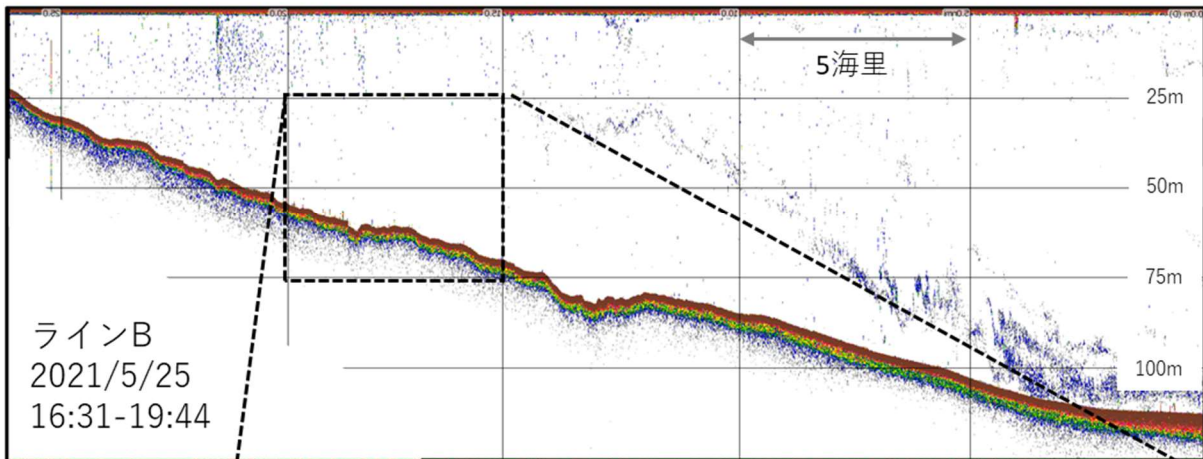

魚探観測: 水深50~75mの海底付近にイカナゴ類とみられる反応を確認(図4)

海洋観測と同じラインで魚探観測を実施しました。ラインAにおいては夜間航走時にはイカナゴ類とみられる魚群は確認できませんでした(図4)。

ラインBのIS10~IS11付近(水深50~75m)の海底直上にイカナゴ類とみられる魚群を複数確認しました(図4)。ラインCでもIS14付近(水深50~60m)の中層に小数ながらイカナゴ類とみられる魚群を確認しました。

漁獲物組成: イカナゴは体長19~21cm台が中心、他にホッケ・タラが多く漁獲

ラインAのIS02とIS03の間(水深60~80m付近)で、オッタートロールによりイカナゴ類の採集を試みましたが、4回の曳網でもイカナゴは34匹しか漁獲されませんでした。標本の体長は19~21cm台の個体が多く、尾数は少ないものの小型(20cm未満)の個体も見られました(図5)。

トロールによる漁獲の主体はイカナゴの漁獲が少ない代わりに、沿岸側ではホッケ(30cm前後)、北側ではマダラが多く漁獲されました。

¹ イカナゴ類にはイカナゴ、オオイカナゴ、キタイカナゴの3種が含まれる(Orr *et al.*, 2015)

図1. 海洋観測・魚探観測ラインの位置.

図2. 2020・21年の各調査ラインの水溫鉛直分布. IS13(ラインC)は兩年とも欠測.

図3. 2018~21年の調査海域における底層水溫の水平分布.

図4. 観測ラインAおよびBにおける魚探反応. 各下図は各上図中黒枠内の拡大図. 拡大図中のイカナゴ類とみられる魚群反応を黒矢印で示した.

図5. オッタートロールで採集したイカナゴ類の体長組成.

リアルタイム水温ブイの設置

ラインBとラインCの中間(図1:★)に係留ブイを設置し漁場付近の水温をリアルタイムで確認できるようになりました。下記の方法で閲覧することができます。

①右のURLやQRコードから「ユビキタスブイ」のHPを開き、宗谷地方を選択

M E N U ユビキタスブイシステム

- 宗谷地方 (選択済み) ユビキタスブイシステム JellyFish のページへようこそ。このページでは、ユビキタスブイによる多点多層のリアルタイム水温を掲載しています。
- 留萌地方
- 網走地方 ※本ページ内の写真やグラフなどは、無断転載を固くお断りいたします。 ※本ページに関するお問い合わせは、[畑中](#)か[和田](#)までご連絡ください。
- 根室地方
- 日高地方
- 胆振地方
- 後志地方