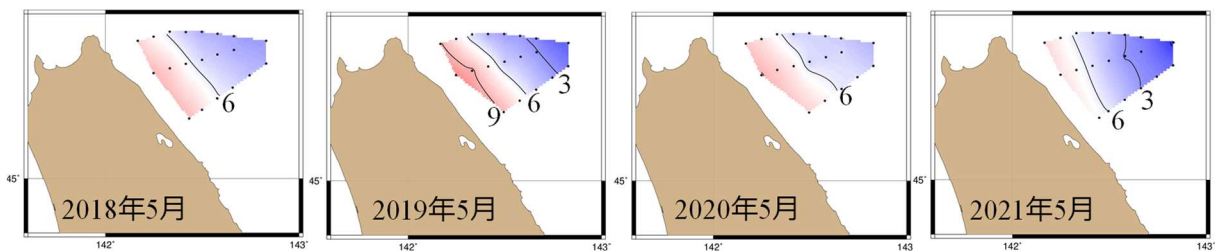

漁獲物組成: イカナゴは体長19~21cm台が中心、他にホッケ・タラが多く漁獲

ラインAのIS02とIS03の間(水深60~80m付近)で、オッタートロールによりイカナゴ類の採集を試みましたが、4回の曳網でもイカナゴは34匹しか漁獲されませんでした。標本の体長は19~21cm台の個体が多く、尾数は少ないものの小型(20cm未満)の個体も見られました(図5)。

トロールによる漁獲の主体はイカナゴの漁獲が少ない代わりに、沿岸側ではホッケ(30cm前後)、北側ではマダラが多く漁獲されました。

¹ イカナゴ類にはイカナゴ、オオイカナゴ、キタイカナゴの3種が含まれる(Orr *et al.*, 2015)

図1. 海洋観測・魚探観測ラインの位置.

図2. 2020・21年の各調査ラインの水溫鉛直分布. IS13(ラインC)は兩年とも欠測.

図3. 2018~21年の調査海域における底層水溫の水平分布.

図4. 観測ラインAおよびBにおける魚探反応. 各下図は各上図中黒枠内の拡大図. 拡大図中のイカナゴ類とみられる魚群反応を黒矢印で示した.

図5. オッタートロールで採集したイカナゴ類の体長組成.

リアルタイム水温ブイの設置

ラインBとラインCの中間(図1:★)に係留ブイを設置し漁場付近の水温をリアルタイムで確認できるようになりました。下記の方法で閲覧することができます。

①右のURLやQRコードから「ユビキタスブイ」のHPを開き、宗谷地方を選択

M E N U ユビキタスブイシステム

- 宗谷地方 (選択済み) ユビキタスブイシステム JellyFish のページへようこそ。このページでは、ユビキタスブイによる多点多層のリアルタイム水温を掲載しています。
- 留萌地方
- 網走地方 ※本ページ内の写真やグラフなどは、無断転載を固くお断りいたします。 ※本ページに関するお問い合わせは、[畑中](#)か[和田](#)までご連絡ください。
- 根室地方
- 日高地方
- 胆振地方
- 後志地方