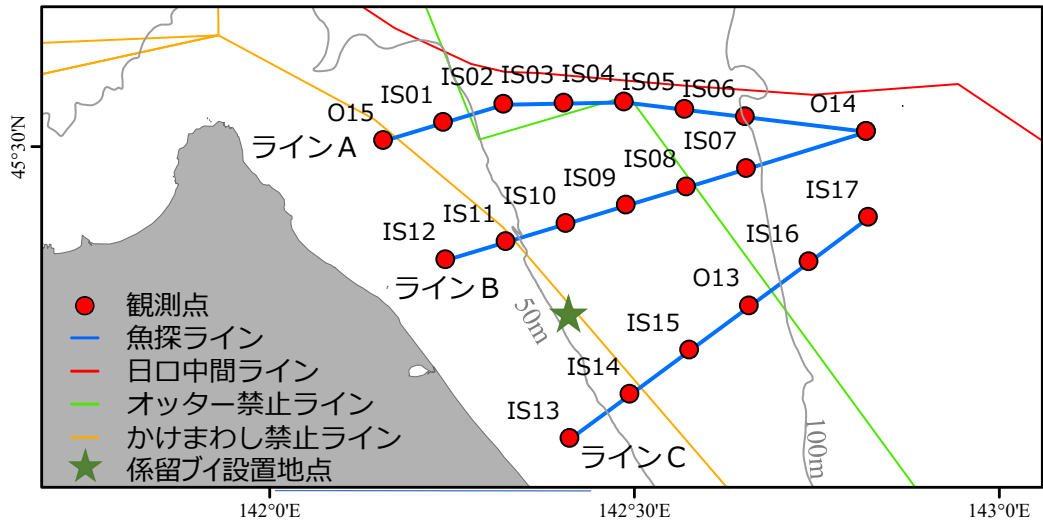

魚探観測: 水深50~75mの海底付近にイカナゴ類とみられる反応を確認(図4)

海洋観測と同じラインで魚探観測を実施しました。ラインAにおいては夜間航走時にはイカナゴ類とみられる魚群は確認できませんでした(図4)。

ラインBのIS10~IS11付近(水深50~75m)の海底直上にイカナゴ類とみられる魚群を複数確認しました(図4)。ラインCでもIS14付近(水深50~60m)の中層に小数ながらイカナゴ類とみられる魚群を確認しました。

漁獲物組成: イカナゴは体長19~21cm台が中心、他にホッケ・タラが多く漁獲

ラインAのIS02とIS03の間(水深60~80m付近)で、オッタートロールによりイカナゴ類の採集を試みましたが、4回の曳網でもイカナゴは34匹しか漁獲されませんでした。標本の体長は19~21cm台の個体が多く、尾数は少ないものの小型(20cm未満)の個体も見られました(図5)。

トロールによる漁獲の主体はイカナゴの漁獲が少ない代わりに、沿岸側ではホッケ(30cm前後)、北側ではマダラが多く漁獲されました。

¹ イカナゴ類にはイカナゴ、オオイカナゴ、キタイカナゴの3種が含まれる(Orr *et al.*, 2015)

図1. 海洋観測・魚探観測ラインの位置.

図2. 2020・21年の各調査ラインの水溫鉛直分布. IS13(ラインC)は兩年とも欠測.

図3. 2018~21年の調査海域における底層水溫の水平分布.

図4. 観測ラインAおよびBにおける魚探反応. 各下図は各上図中黒枠内の拡大図. 拡大図中のイカナゴ類とみられる魚群反応を黒矢印で示した.

図5. オッタートロールで採集したイカナゴ類の体長組成.

リアルタイム水温ブイの設置

ラインBとラインCの中間(図1:★)に係留ブイを設置し漁場付近の水温をリアルタイムで確認できるようになりました。下記の方法で閲覧することができます。

①右のURLやQRコードから「ユビキタスブイ」のHPを開き、宗谷地方を選択

M E N U ユビキタスブイシステム

- 宗谷地方 (選択済み) ユビキタスブイシステム JellyFish のページへようこそ。このページでは、ユビキタスブイによる多点多層のリアルタイム水温を掲載しています。
- 留萌地方
- 網走地方 ※本ページ内の写真やグラフなどは、無断転載を固くお断りいたします。 ※本ページに関するお問い合わせは、[畑中](#)か[和田](#)までご連絡ください。
- 根室地方
- 日高地方
- 胆振地方
- 後志地方