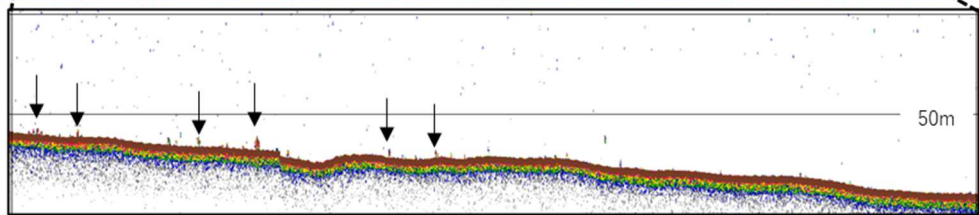

漁獲物組成: イカナゴは体長19~21cm台が中心、他にホッケ・タラが多く漁獲

ラインAのIS02とIS03の間(水深60~80m付近)で、オッタートロールによりイカナゴ類の採集を試みましたが、4回の曳網でもイカナゴは34匹しか漁獲されませんでした。標本の体長は19~21cm台の個体が多く、尾数は少ないものの小型(20cm未満)の個体も見られました(図5)。

トロールによる漁獲の主体はイカナゴの漁獲が少ない代わりに、沿岸側ではホッケ(30cm前後)、北側ではマダラが多く漁獲されました。

¹ イカナゴ類にはイカナゴ、オオイカナゴ、キタイカナゴの3種が含まれる(Orr *et al.*, 2015)

図1. 海洋観測・魚探観測ラインの位置.

図2. 2020・21年の各調査ラインの水溫鉛直分布. IS13(ラインC)は兩年とも欠測.

図3. 2018~21年の調査海域における底層水溫の水平分布.

図4. 観測ラインAおよびBにおける魚探反応. 各下図は各上図中黒枠内の拡大図. 拡大図中のイカナゴ類とみられる魚群反応を黒矢印で示した.

図5. オッタートロールで採集したイカナゴ類の体長組成.

リアルタイム水温ブイの設置

ラインBとラインCの中間(図1:★)に係留ブイを設置し漁場付近の水温をリアルタイムで確認できるようになりました。下記の方法で閲覧することができます。

①右のURLやQRコードから「ユビキタスブイ」のHPを開き、宗谷地方を選択

M E N U ユビキタスブイシステム

- 宗谷地方 (選択済み) ユビキタスブイシステム JellyFish のページへようこそ。このページでは、ユビキタスブイによる多点多層のリアルタイム水温を掲載しています。
- 留萌地方
- 網走地方 ※本ページ内の写真やグラフなどは、無断転載を固くお断りいたします。 ※本ページに関するお問い合わせは、[畑中](#)か[和田](#)までご連絡ください。
- 根室地方
- 日高地方
- 胆振地方
- 後志地方