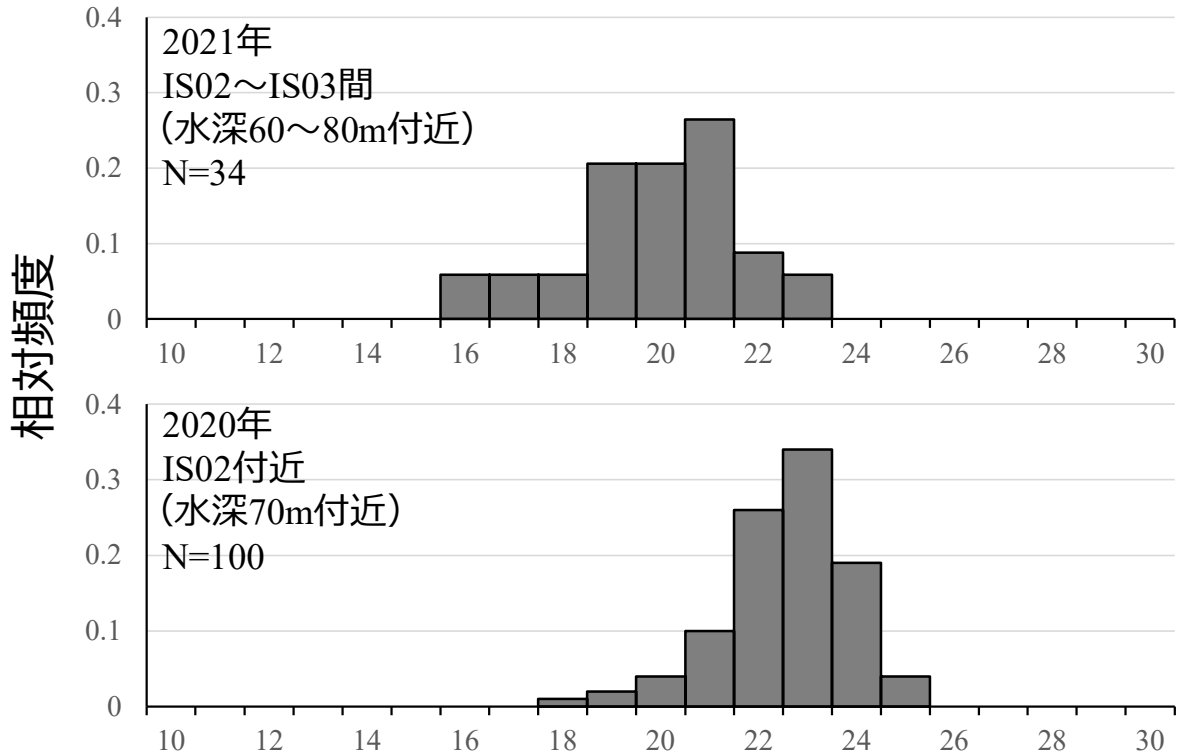

漁獲物組成: イカナゴは体長19~21cm台が中心、他にホッケ・タラが多く漁獲

ラインAのIS02とIS03の間(水深60~80m付近)で、オッタートロールによりイカナゴ類の採集を試みましたが、4回の曳網でもイカナゴは34匹しか漁獲されませんでした。標本の体長は19~21cm台の個体が多く、尾数は少ないものの小型(20cm未満)の個体も見られました(図5)。

トロールによる漁獲の主体はイカナゴの漁獲が少ない代わりに、沿岸側ではホッケ(30cm前後)、北側ではマダラが多く漁獲されました。

¹ イカナゴ類にはイカナゴ、オオイカナゴ、キタイカナゴの3種が含まれる(Orr *et al.*, 2015)

図1. 海洋観測・魚探観測ラインの位置.

図2. 2020・21年の各調査ラインの水溫鉛直分布. IS13(ラインC)は兩年とも欠測.

図3. 2018~21年の調査海域における底層水溫の水平分布.

図4. 観測ラインAおよびBにおける魚探反応. 各下図は各上図中黒枠内の拡大図. 拡大図中のイカナゴ類とみられる魚群反応を黒矢印で示した.

図5. オッタートロールで採集したイカナゴ類の体長組成.

リアルタイム水温ブイの設置

ラインBとラインCの中間(図1:★)に係留ブイを設置し漁場付近の水温をリアルタイムで確認できるようになりました。下記の方法で閲覧することができます。

①右のURLやQRコードから「ユビキタスブイ」のHPを開き、宗谷地方を選択

M E N U ユビキタスブイシステム

- 宗谷地方 (選択済み) ユビキタスブイシステム JellyFish のページへようこそ。このページでは、ユビキタスブイによる多点多層のリアルタイム水温を掲載しています。
- 留萌地方
- 網走地方 ※本ページ内の写真やグラフなどは、無断転載を固くお断りいたします。 ※本ページに関するお問い合わせは、[畑中](#)か[和田](#)までご連絡ください。
- 根室地方
- 日高地方
- 胆振地方
- 後志地方