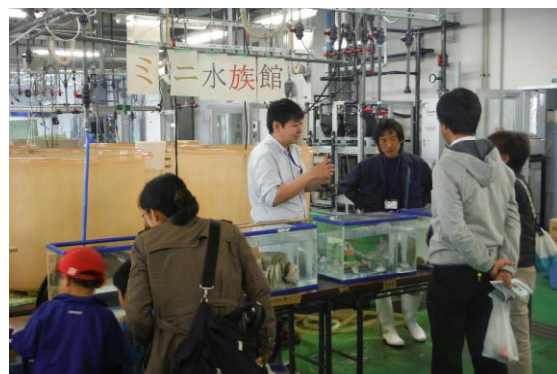

## ご来場ありがとうございました！！

平成29年10月8日(日)、室蘭さかなの港町同窓会が開催され同時に道総研栽培水産試験場も「一般公開」を行いました。恒例の「チリメンモンスターを探せ」や「ソイ等餌やり体験」は子供たちに人気でした。

おかげさまで、天候にも恵まれ、105名の方々にご来場いただきました。

当日の「来場者アンケート」で皆様からいただいた貴重なご意見・ご感想などは次年度の一般公開を、より良いものにするための参考とさせていただきます。

顕微鏡の世界を覗いてみよう

チリメンモンスターを探せ

量産棟特別公開 「餌やり体験」

展示水槽 (ミニ水族館)