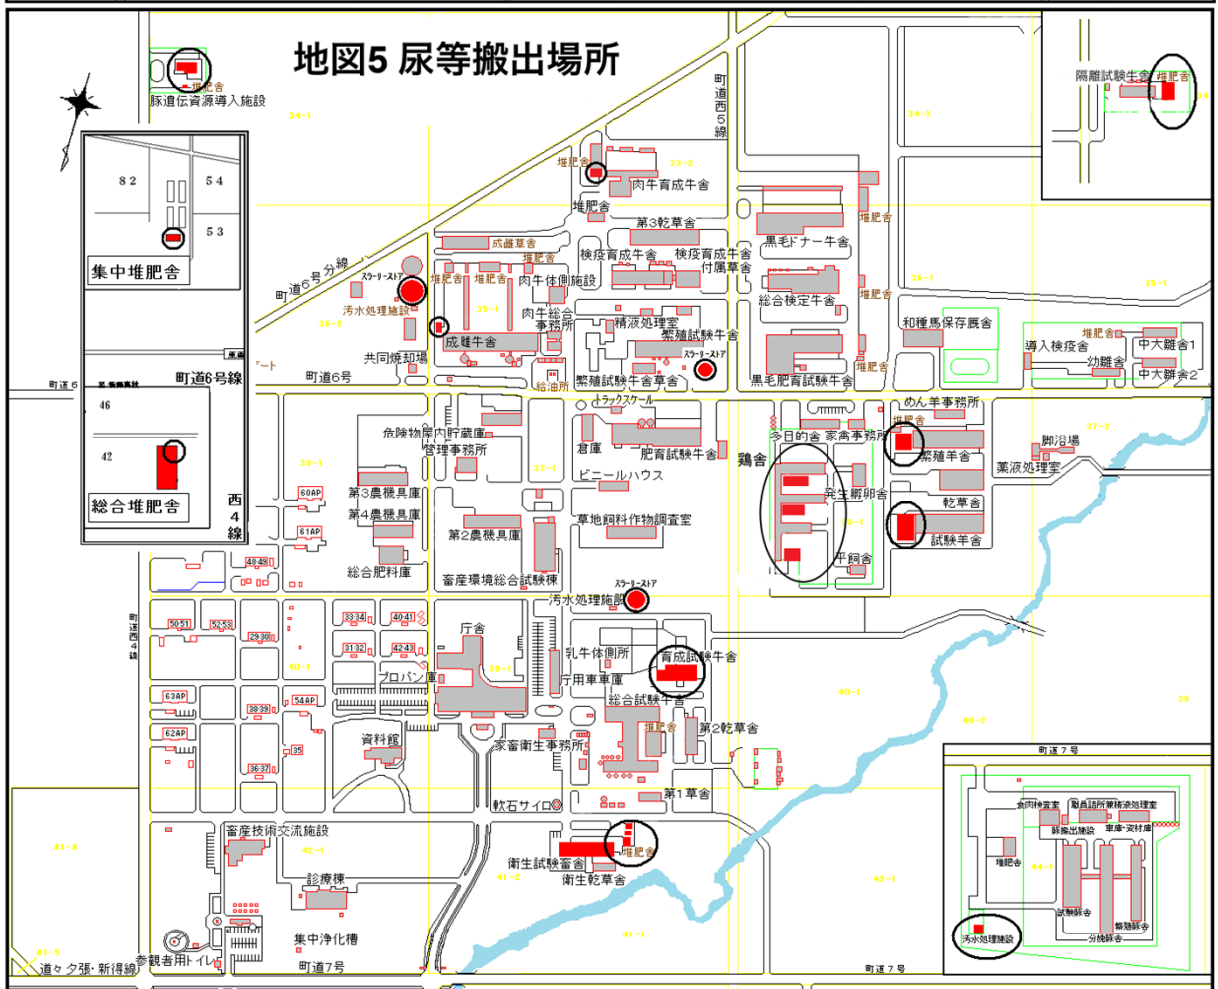

地図1 肉牛放牧地牧柵作業

地図 2

放牧柵フェンス (中小家畜G: めん羊)

地図 3 枝石拾い位置図

作業場所 211.3ha

地図4 ふん等搬出場所

地図5 尿等搬出場所

地図6 草刈り作業範囲