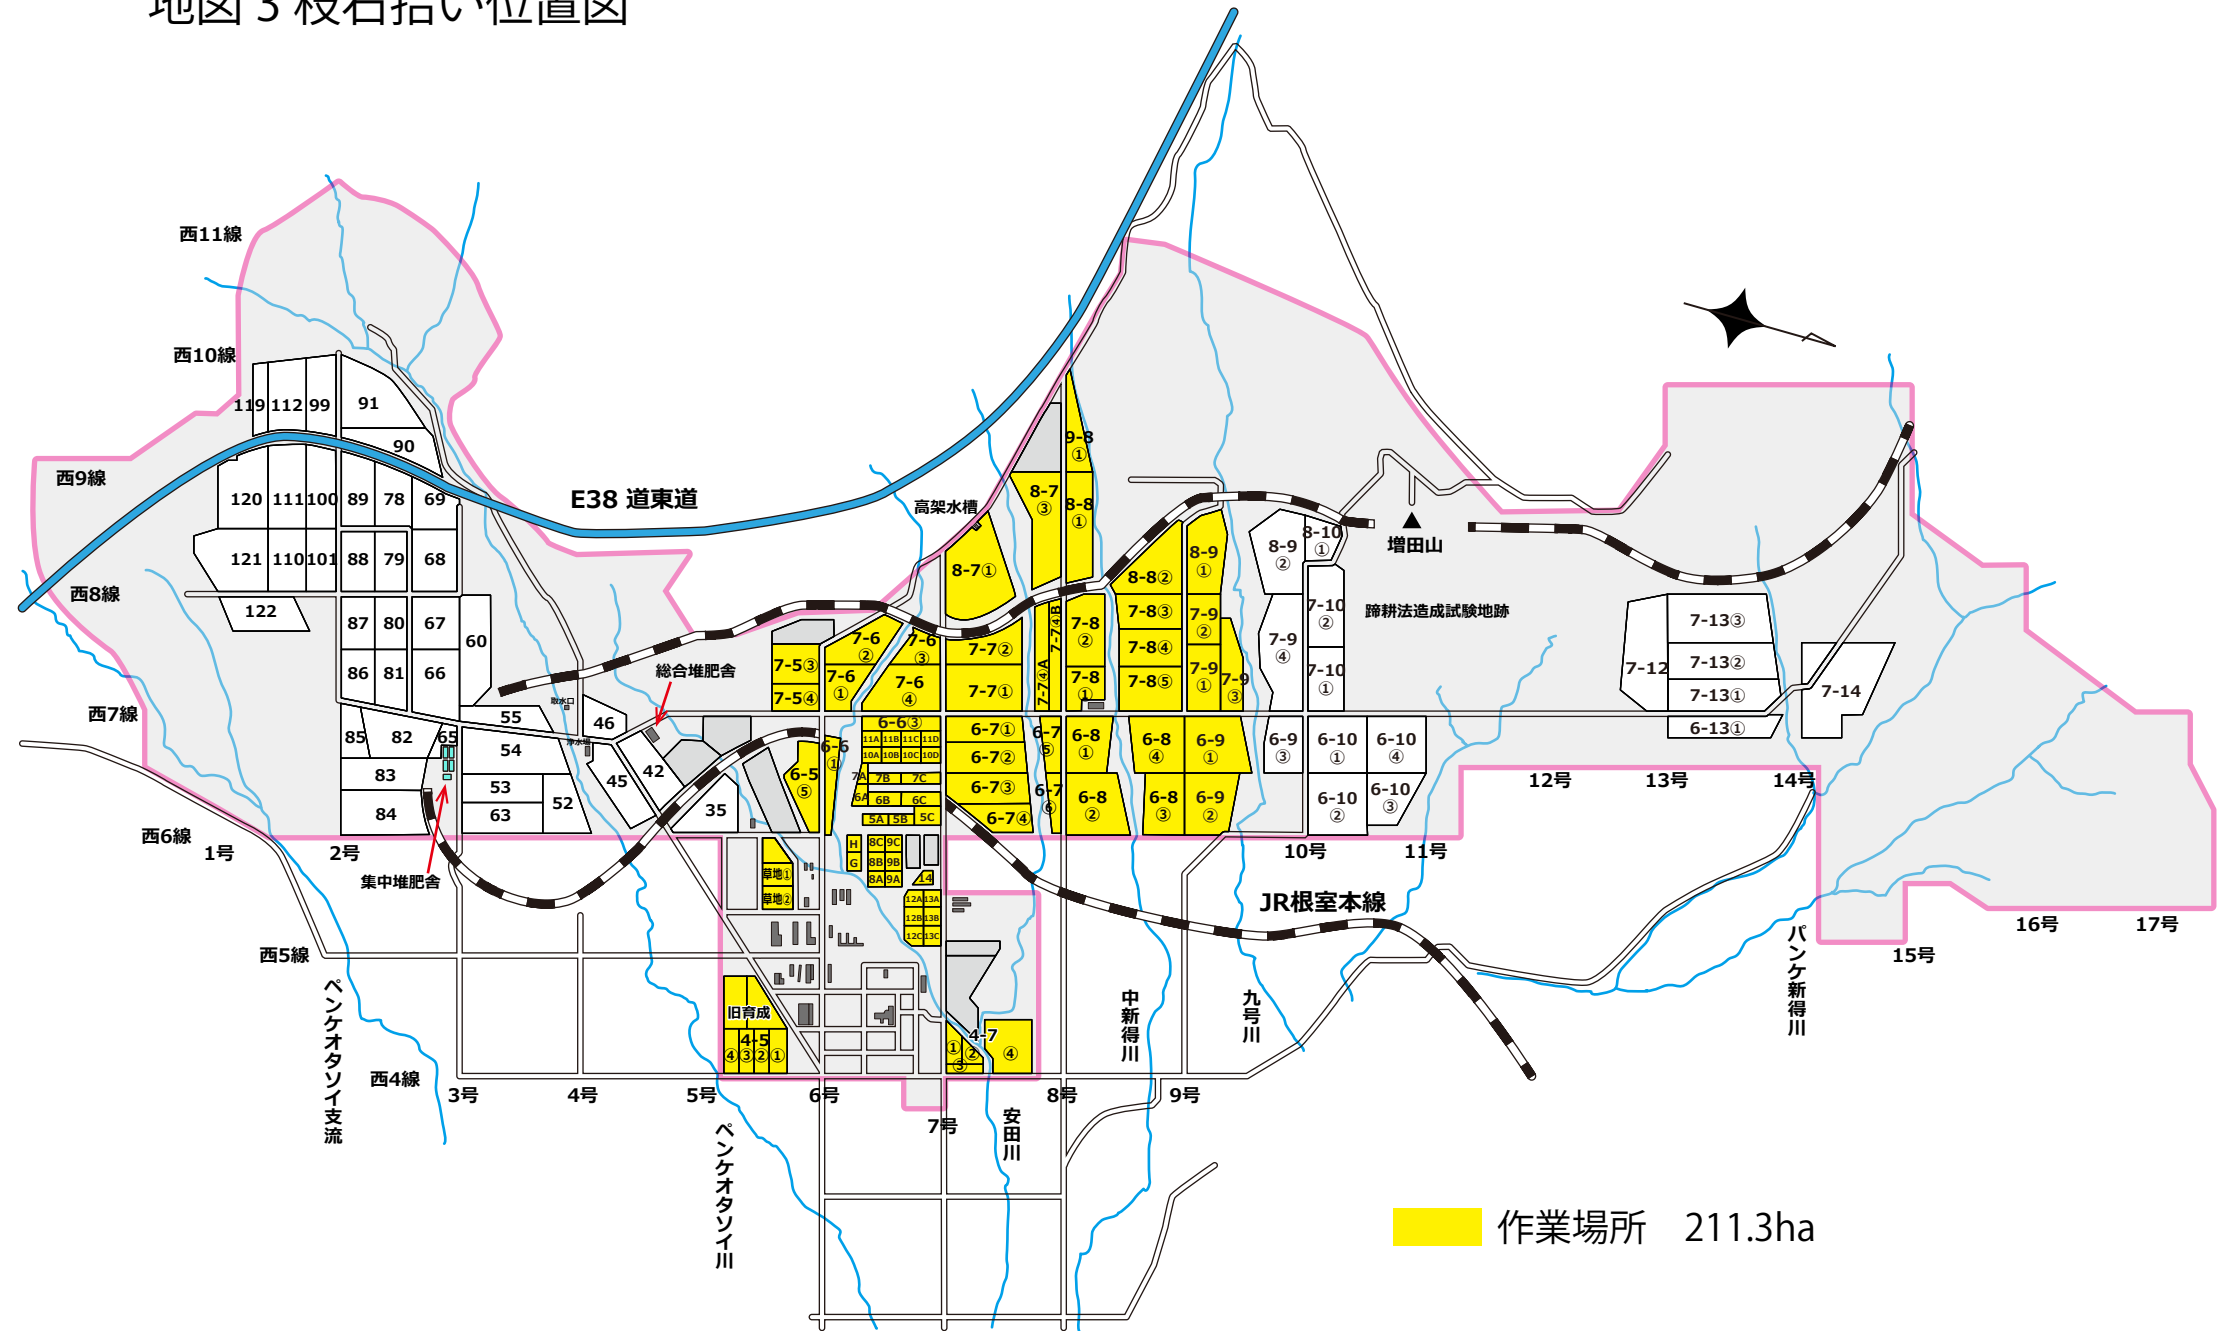

地図1 肉牛放牧地牧柵作業

地図 2

放牧柵フェンス (中小家畜G: めん羊)

地図 3 枝石拾い位置図

作業場所 211.3ha

地図4 ふん等搬出場所

地図5 尿等搬出場所

地図6 草刈り作業範囲