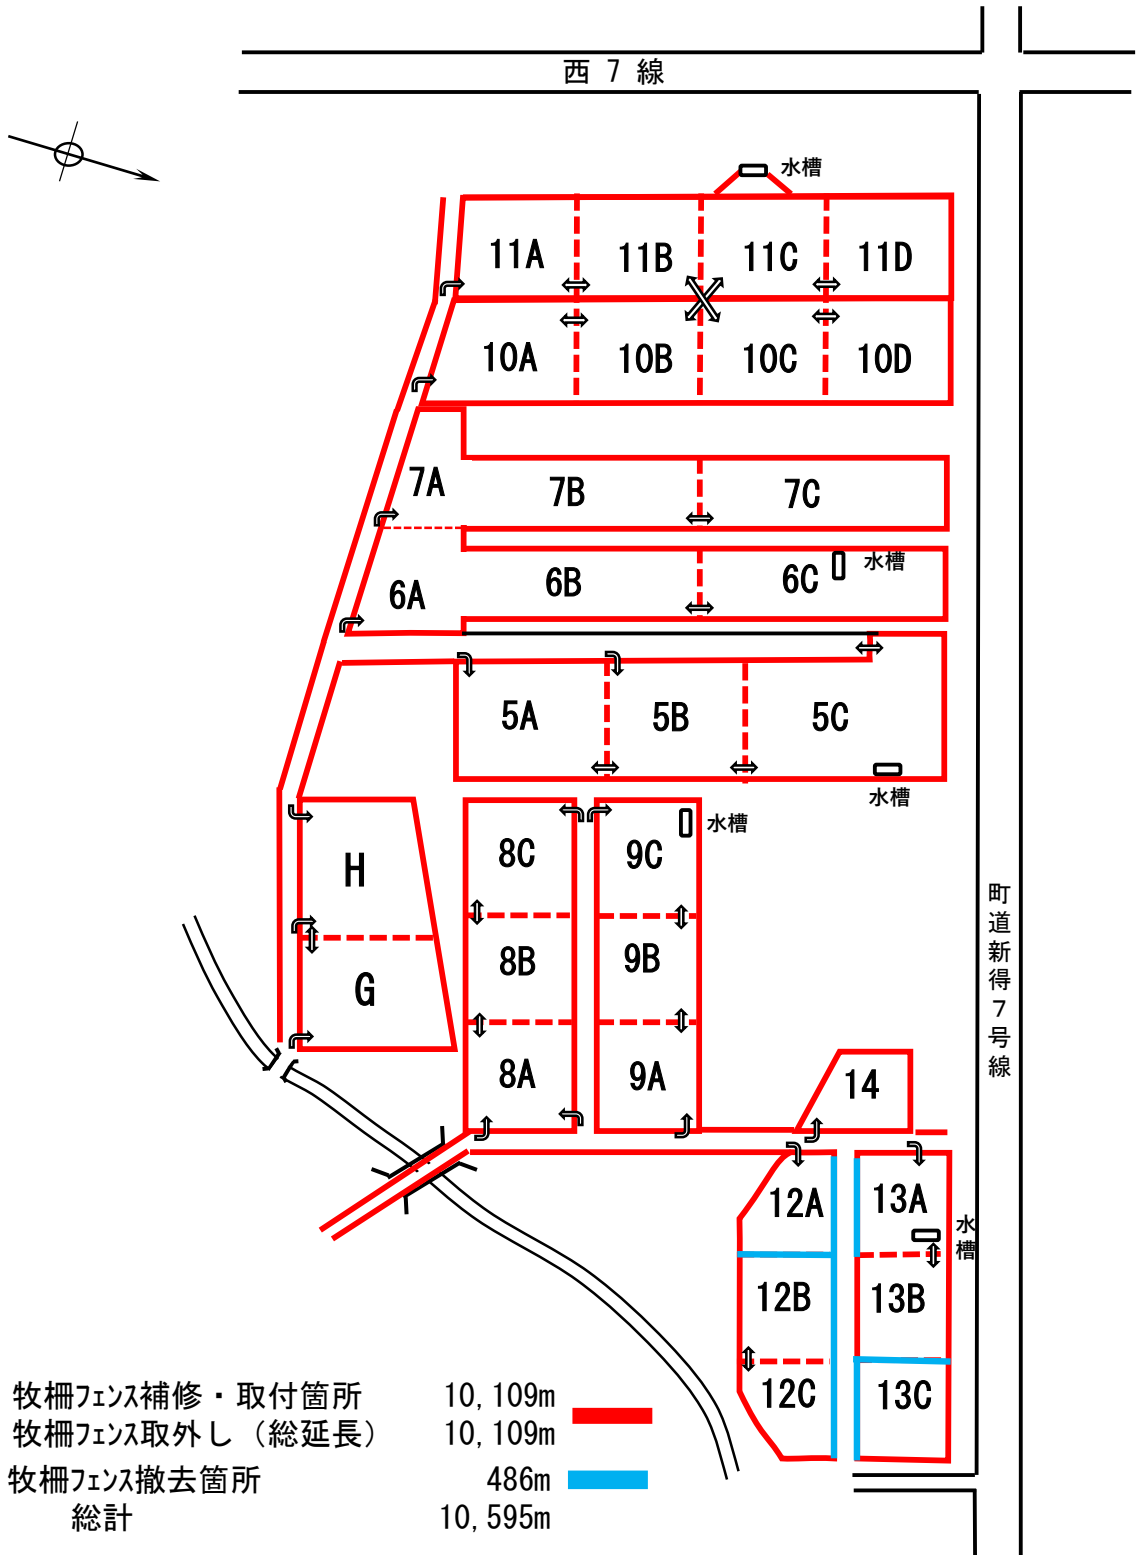

地図1 肉牛放牧地牧柵作業

地図 2

放牧柵フェンス (中小家畜G: めん羊)

地図 3 枝石拾い位置図

作業場所 211.3ha

地図4 ふん等搬出場所

地図5 尿等搬出場所

地図6 草刈り作業範囲