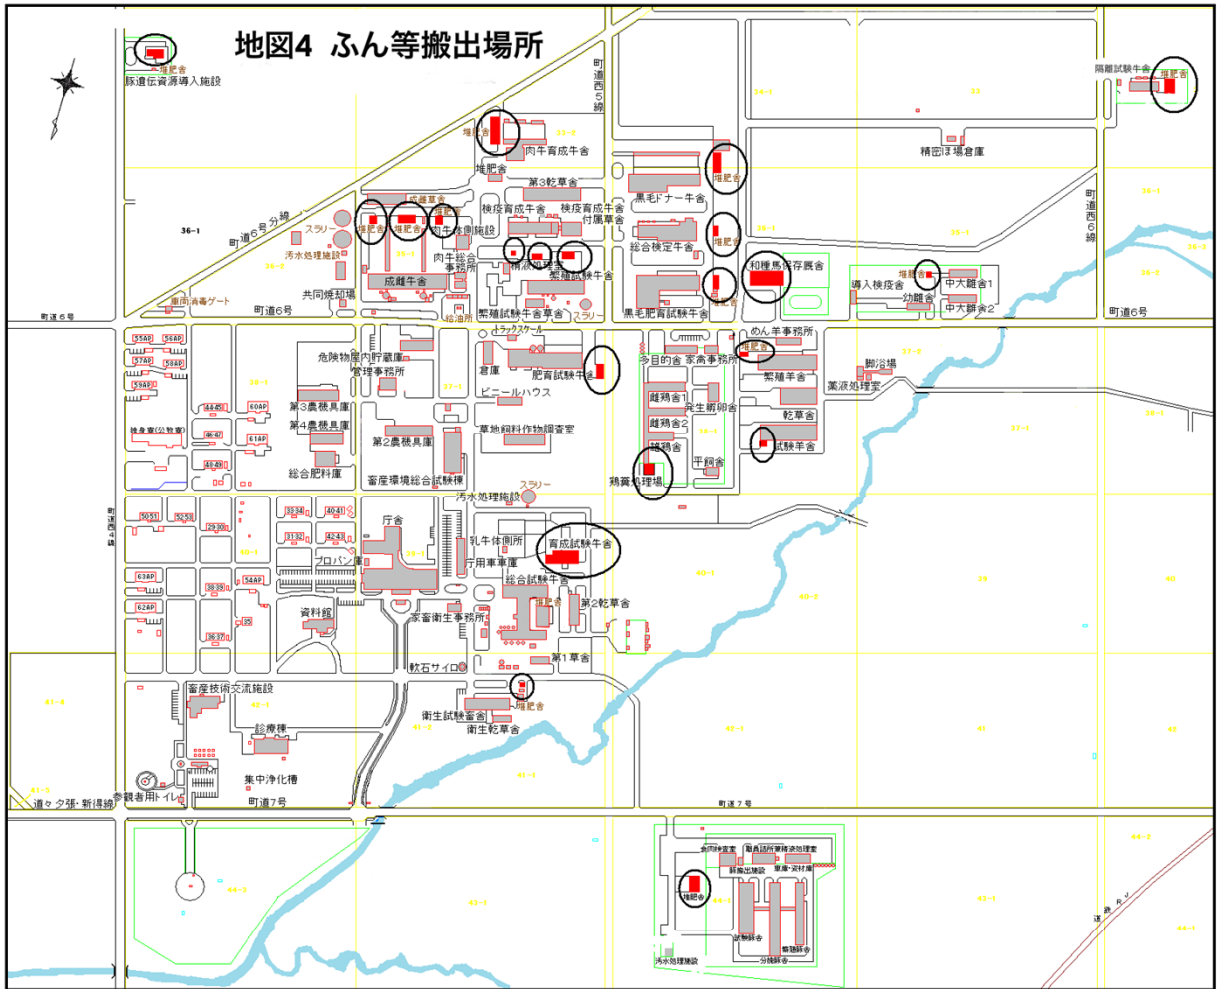

地図1 肉牛放牧地牧柵作業

地図 2

放牧柵フェンス (中小家畜G: めん羊)

地図 3 枝石拾い位置図

作業場所 211.3ha

地図4 ふん等搬出場所

地図5 尿等搬出場所

地図6 草刈り作業範囲