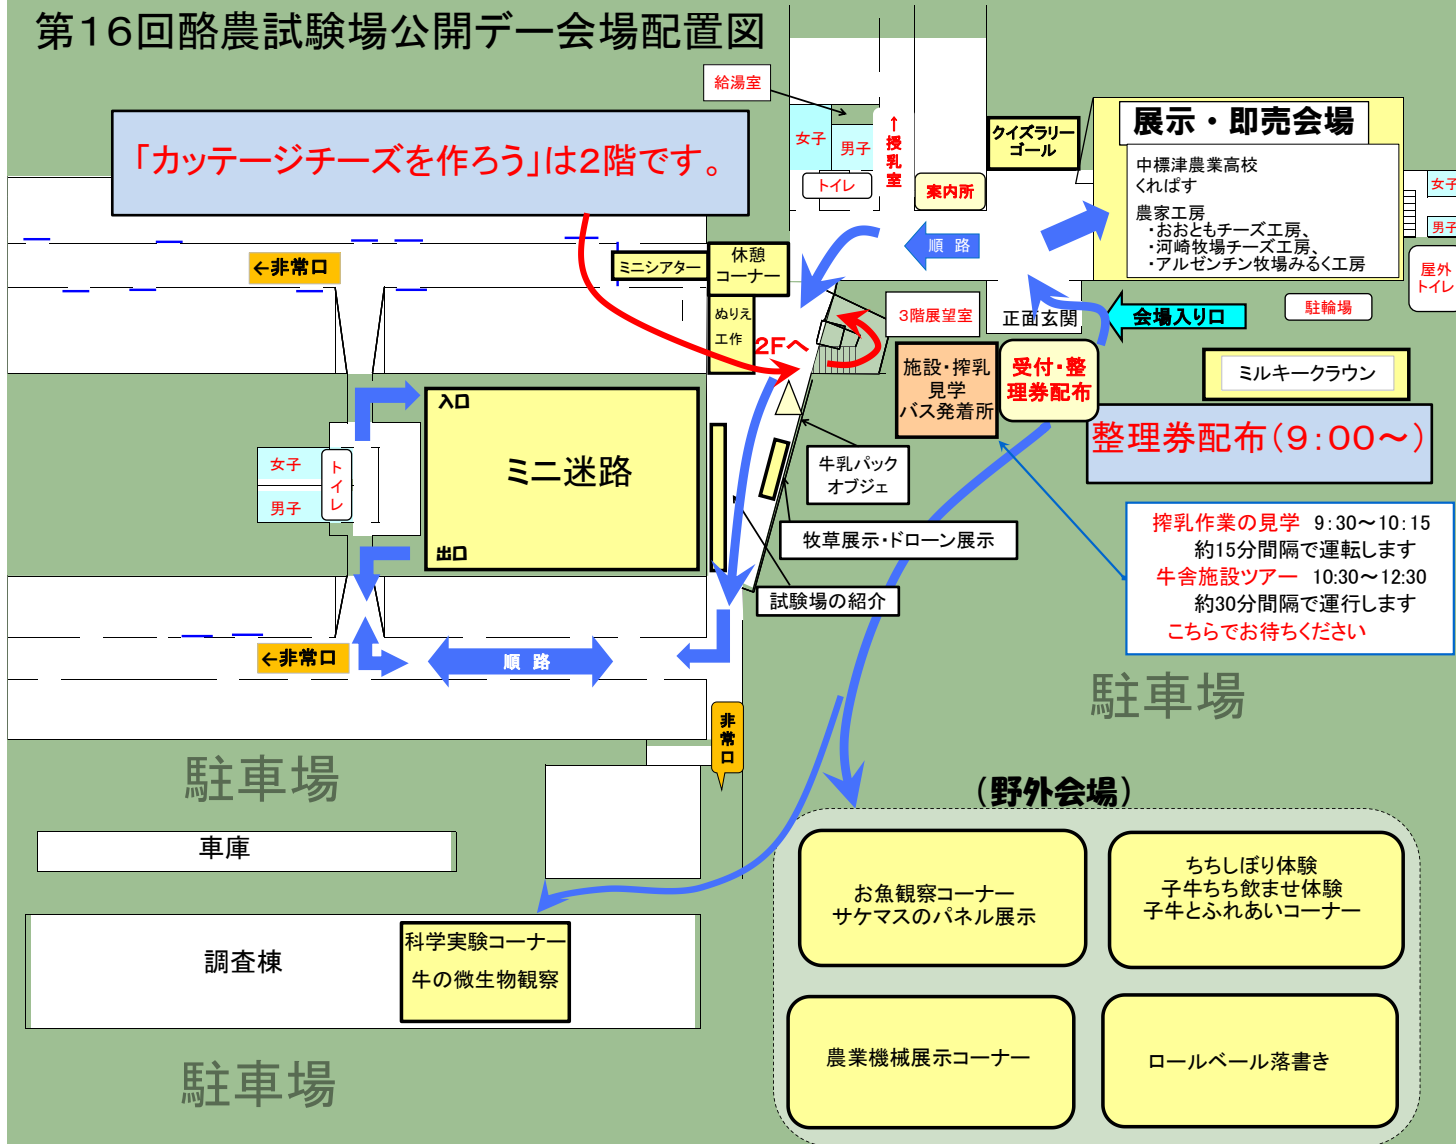

## イベント

- 場内施設や搾乳の見学、搾乳体験、子牛への哺乳体験
- 農家チーズなど乳製品などの展示販売
- 海から遡上するサケ・マス類、町内河川に生息する魚類を展示(内水面水試道東センター)。
- 研究紹介(パネル展示)

雨でもやるよ

主催:酪農試験場  
道総研 共催:さけます・内水面水産試験場道東センター

お楽しみプログラム		9:30	10:00	10:30	11:00	11:30	12:00	12:30	
屋外	搾乳作業の見学ツアー ★受付で整理券を配布します。	1回目	2回目	3回目	4回目	各回27名			
	牛舎施設のバスツアー ★受付で整理券を配布します。	各回27名			1回目	2回目	3回目	4回目	5回目
	ちちしほり体験	10時30分から始まるよ							
	子牛ちち飲ませ体験 ★受付で整理券を配布します。	30名							
	子牛とふれあいコーナー	11時から始まるよ							
お魚観察コーナー	海から遡上する魚、町内の川に住む魚を見てみよう。								
その他	農業機械展示、ロールペール落書き、サケマスパネル展示								
屋内	科学実験コーナー(別棟)	科学実験 & 牛の微生物を見てみよう。							
	カッテージチーズを作ろう ★受付で整理券を配布します。	1回目		2回目		3回目		各回10名	
	屋内の催し	酪農試験場の紹介、牧草展示コーナー、ドローン展示コーナー、ぬりえ・工作コーナー、ミニシアター上映、ミニ迷路、クイズラリー							
展示即売会場		中標津農業高校、くればす、アルゼンチン牧場みるく工房、おおともチーズ工房、河崎牧場チーズ工房、ミルクークラウン							

## 第16回酪農試験場公開デー会場配置図

お問い合わせ先

酪農試験場総務課 電話:0153-72-2004(土日を除く 8:45~17:30)  
<https://www.hro.or.jp/agricultural/research/rakunou/index.html>