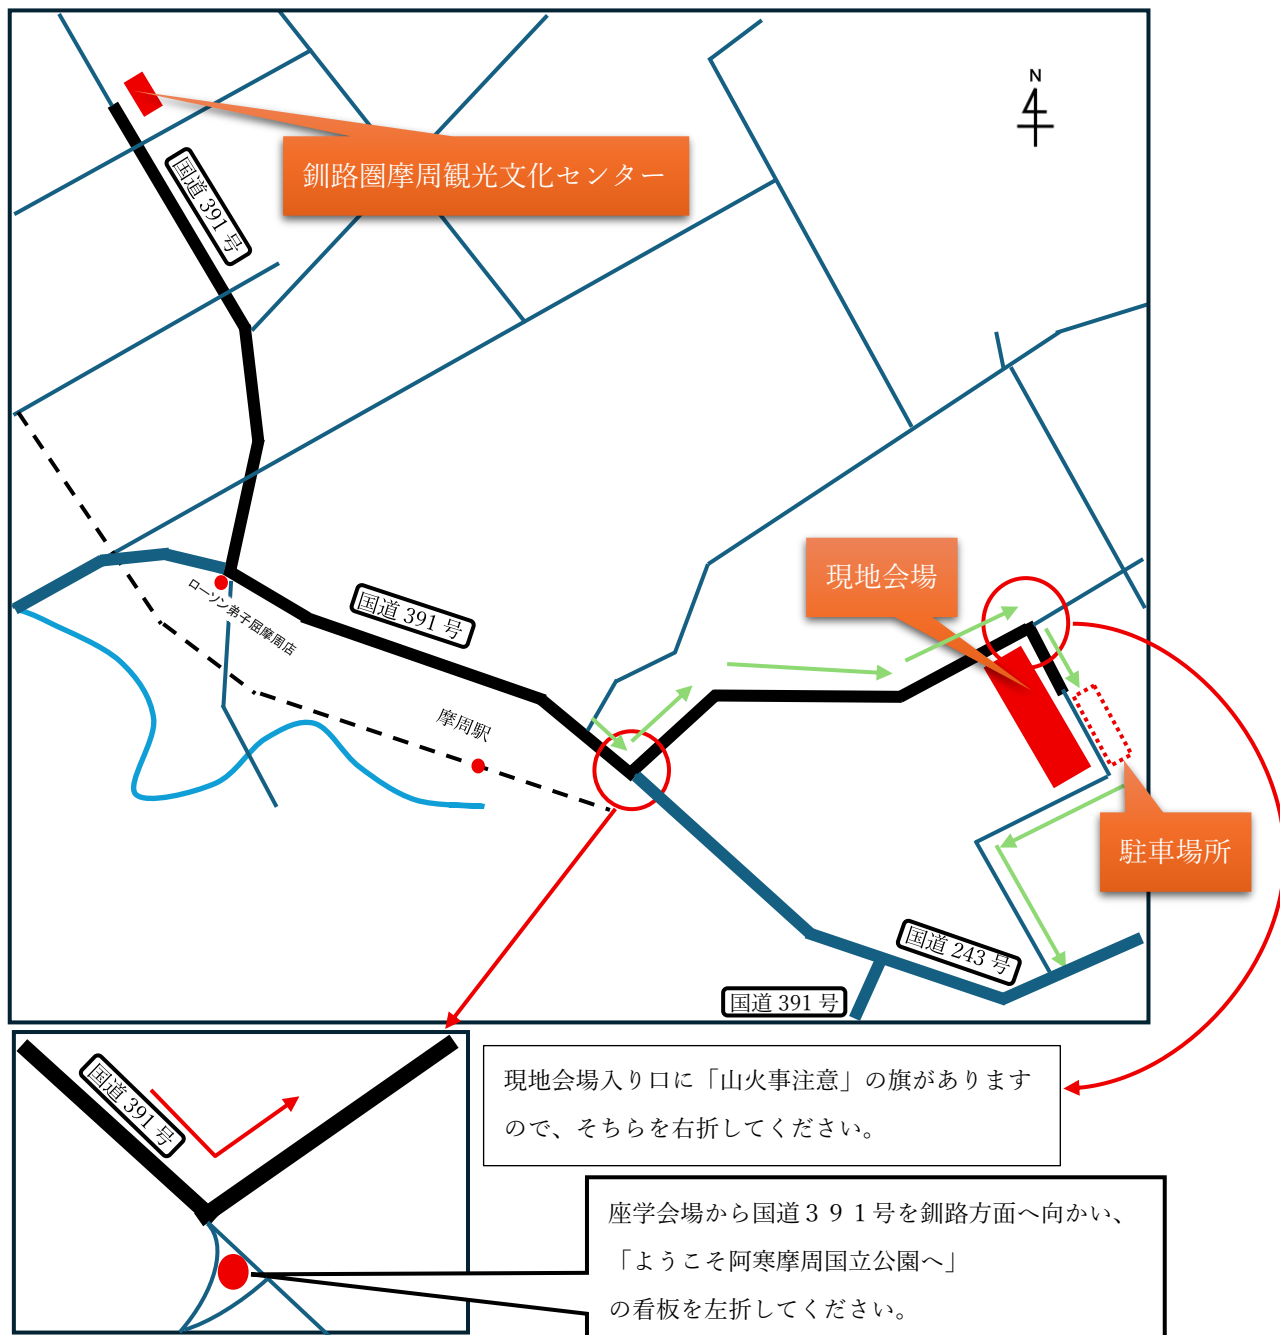

別紙「3-2.現地地図」

森づくりセミナー「マイマイガ被害とならたけ病～被害を適切に把握するために～」

釧路圏摩周観光文化センター多目的ホール → 現地「43.4893365,144.4868040」

弟子屈町町有林 87 林班 50 及び 51 小班

△注意△

現地会場の駐車箇所につきましては、道路路肩へ駐車していただくこととなるため、国道391号から進入いただき駐車をお願いします。

※対向で駐車した場合、地域住民の通行の妨げとなりますので必ず国道の目印看板を**左折し進入**願います。

なお逆進入した車は駐車場手前でUターンをお願いします。

帰りは、車の進行方向へ停車順にそのままお進みいただき国道243号へ出てください。

※本セミナーに関する交通事故等のトラブルにつきまして主催者は責任を一切負いませんことを御承知願います。